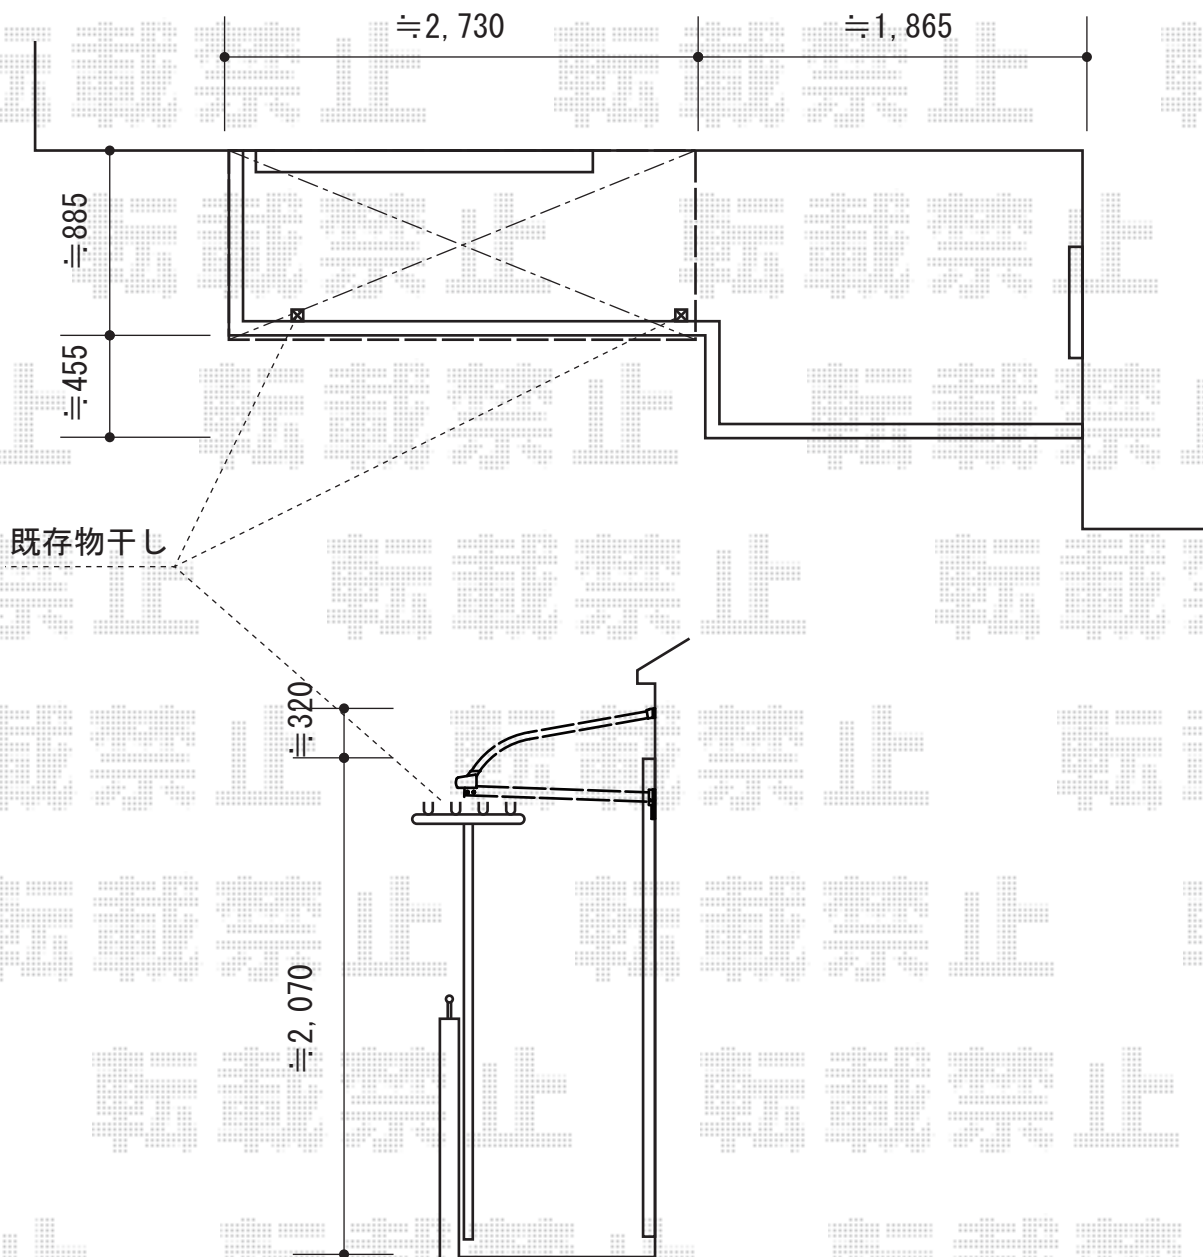

ライザーテラスII R型 ルーフタイプ 単体 積雪~20cm対応

トステム ライザーテラスII R型 ルーフタイプ 単体 積雪~20cm対応
間口=関東間1.5間 (柱芯々2,530mm 屋根幅2,750mm)
出幅=3尺 (885mm)
色: シャイングレー
屋根材: ポリカーボネート (ブルースモーク)
柱仕様: 柱無しタイプ
施工方法: 上止め仕様

現場状況や作図制限により概略図の内容と多少の違いが生じることがございます。
施工時は、現場優先とさせて頂きたく思いますので、お立会い頂き、
最終のご指示のほど、何卒、宜しくお願い致します。