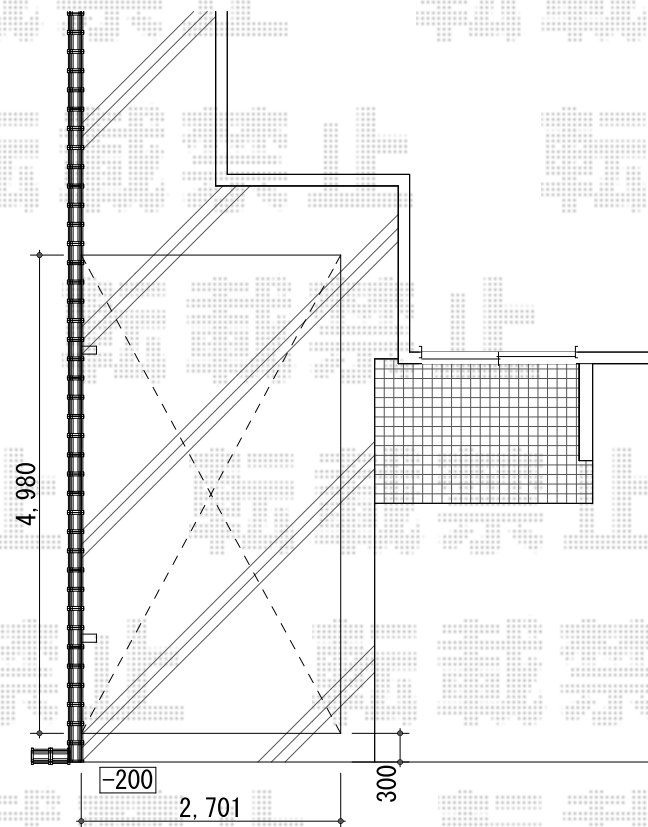

カーブポートシグマIII 積雪～30cm対応

トステム カーブポートシグマIII 積雪～30cm対応

幅=2,701mm

奥行=4,980mm

色：ブラック

屋根材：熱線吸収ポリカーボネート（ライトブルーマット調）

柱仕様：ロング柱23仕様（有効高 約2,300mm）

トステム カーブポートシグマIII 着脱式サポート柱

色：ブラック

柱仕様：ロング柱23用

数量：2セット

現場状況や作図制限により概略図の内容と多少の違いが生じることがございます。

施工時は、現場優先とさせて頂きたく思いますので、お立会い頂き、
最終のご指示のほど、何卒、宜しくお願い致します。

EX-SHOP
HTTP://WWW.EX-SHOP.NET

担当：本田