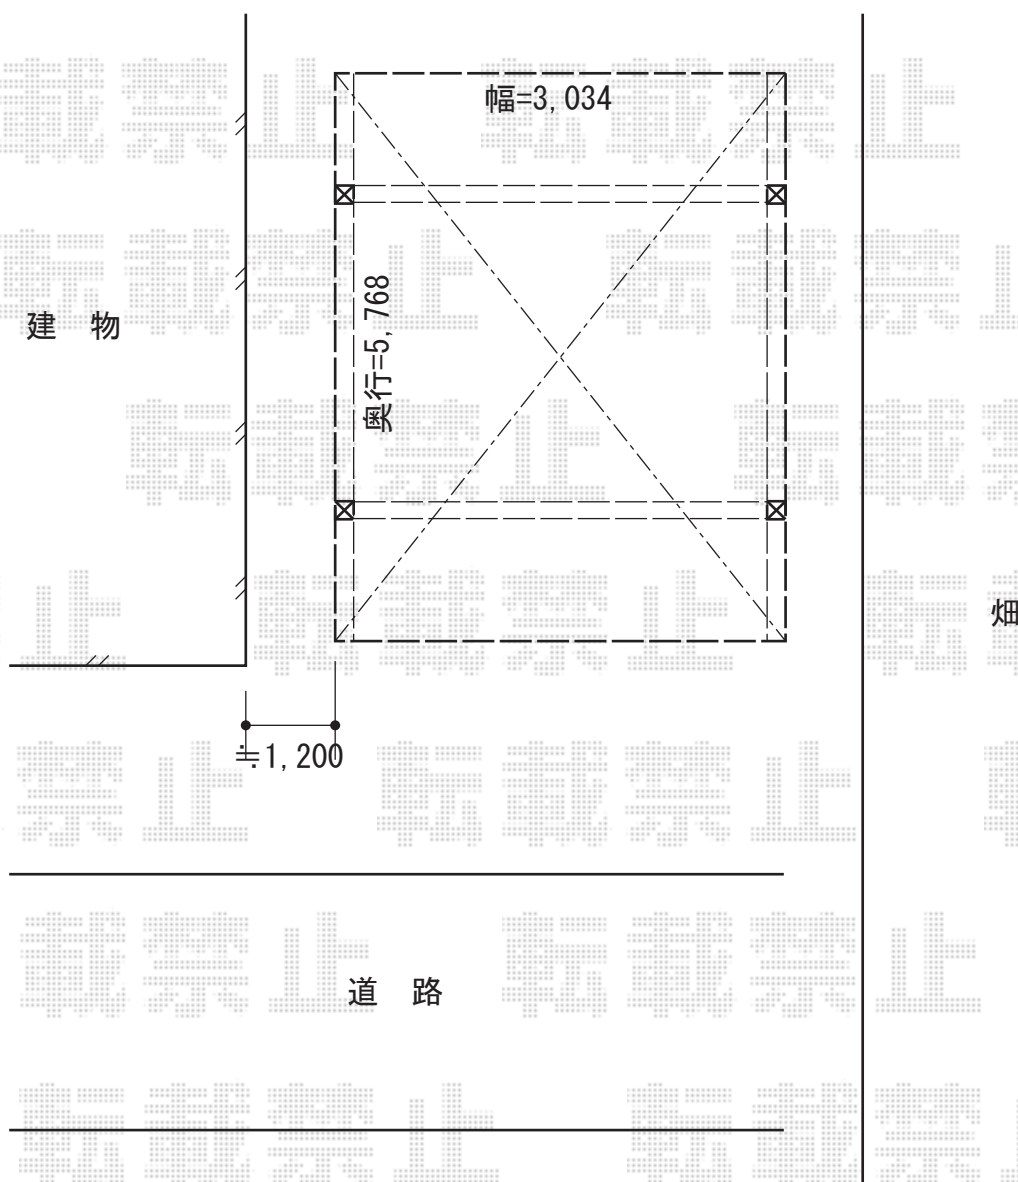

# レイナワンポート 積雪～20cm対応

YKK AP レイナワンポート 積雪～20cm対応

幅=3,034mm

奥行=5,768mm

色：プラチナステン

屋根材：熱線遮断ポリカーボネート（アースブルーマット調）

柱仕様：ハイルーフ柱仕様（有効高 約2,355mm）

現場状況や作図制限により概略図の内容と多少の違いが生じることがございます。  
施工時は、現場優先とさせて頂きたく思いますので、お立会い頂き、  
最終のご指示のほど、何卒、宜しくお願い致します。