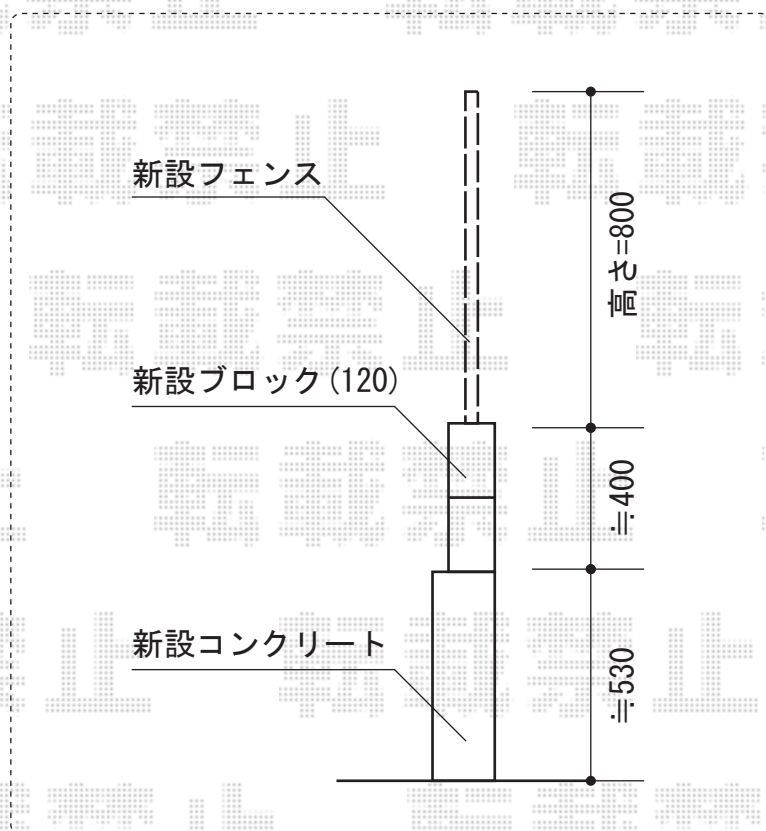

ハイミレーヌR6型フェンス フリーポールタイプ

TOEX ハイミレーヌR6型フェンス フリーポールタイプ
本体1枚 (W×H) = (1,975.5×800mm) (¥25,000.-) × 3枚
柱仕様 : T-8 (¥3,000.-) × 4本
端部キャップ : (¥550.-) × 1セット
部品セット : A (¥550.-) × 4セット
色 : マイルドブラック

現場状況や作図制限により概略図の内容と多少の違いが生じることがございます。
施工時は、現場優先とさせて頂きたく思いますので、お立会い頂き、
最終のご指示のほど、何卒、宜しくお願い致します。