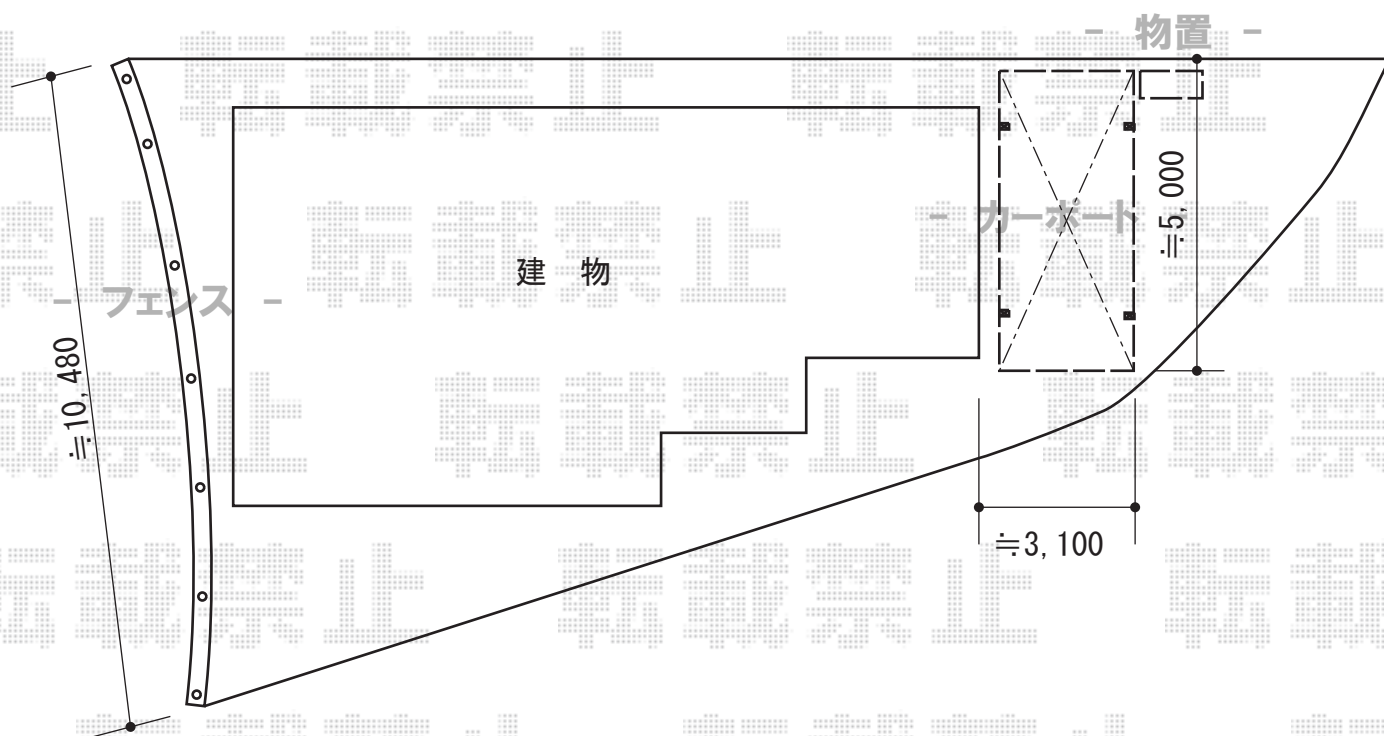

カーポート・フェンス

YKK AP レイナワンポート 積雪～20cm対応

幅=2,738mm 奥行=5,052mm

色：ブラウン屋根材：ポリカーボネート（トーマイマット/すりガラス調）

柱仕様：ハイルーフ柱仕様（有効高 約2,355mm）

TOEX アルメッシュフェンス1型 フリーポールタイプ

本体1枚（W×H）＝（1979.5×800mm）×6枚柱仕様：T-8×7本

部品セット：×7セット端部カバー：T-8（¥1,400）×1本

端部キャップ：×1セット色：【仮】シャイングレー

稲葉物置 MJN-219E シンプルー 一般型

間口=2,160mm 奥行=900mm

高さ=1,903mm 色：メープルブラウン

屋根タイプ：標準型耐荷重タイプ：一般型

棚タイプ：全面棚タイプ

現場状況や作図制限により概略図の内容と多少の違いが生じることがございます。
施工時は、現場優先とさせて頂きたく思いますので、お立会い頂き、
最終のご指示のほど、何卒、宜しくお願い致します。