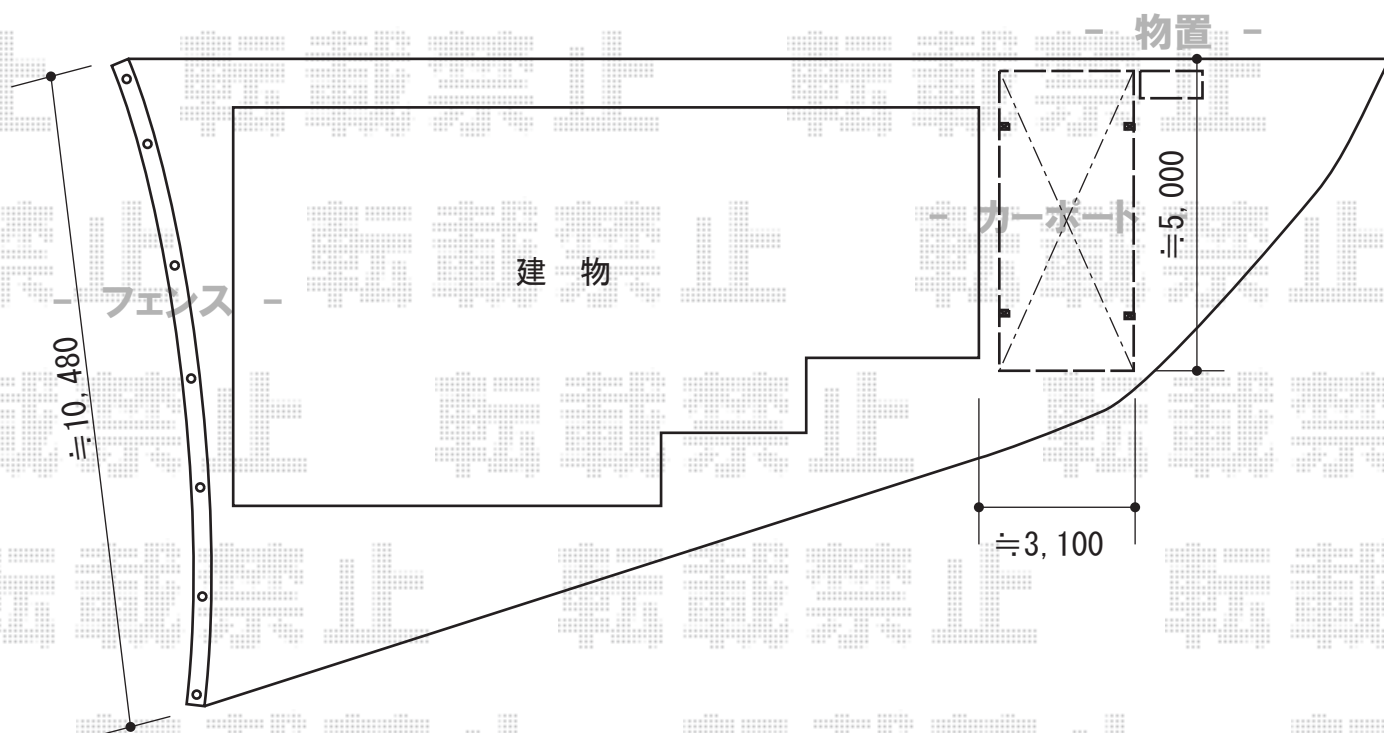

カーポート・フェンス

YKK AP レイナワンポート 積雪~20cm対応

幅=2,738mm 奥行=5,052mm

色：ブラウン屋根材：ポリカーボネート（トーマイマット/すりガラス調）

柱仕様：ハイルーフ柱仕様（有効高 約2,355mm）

TOEX アルメッシュフェンス1型 フリーポールタイプ

本体1枚（W×H）=（1979.5×800mm）×6枚柱仕様：T-8×7本

部品セット：×7セット端部カバー：T-8（¥1,400）×1本

端部キャップ：×1セット色：【仮】シャイングレー

稲葉物置 MJN-219E シンプルー 一般型

間口=2,160mm 奥行=900mm

高さ=1,903mm 色：メープルブラウン

屋根タイプ：標準型耐荷重タイプ：一般型

棚タイプ：全面棚タイプ

現場状況や作図制限により概略図の内容と多少の違いが生じることがございます。
施工時は、現場優先とさせて頂きたく思いますので、お立会い頂き、
最終のご指示のほど、何卒、宜しくお願い致します。