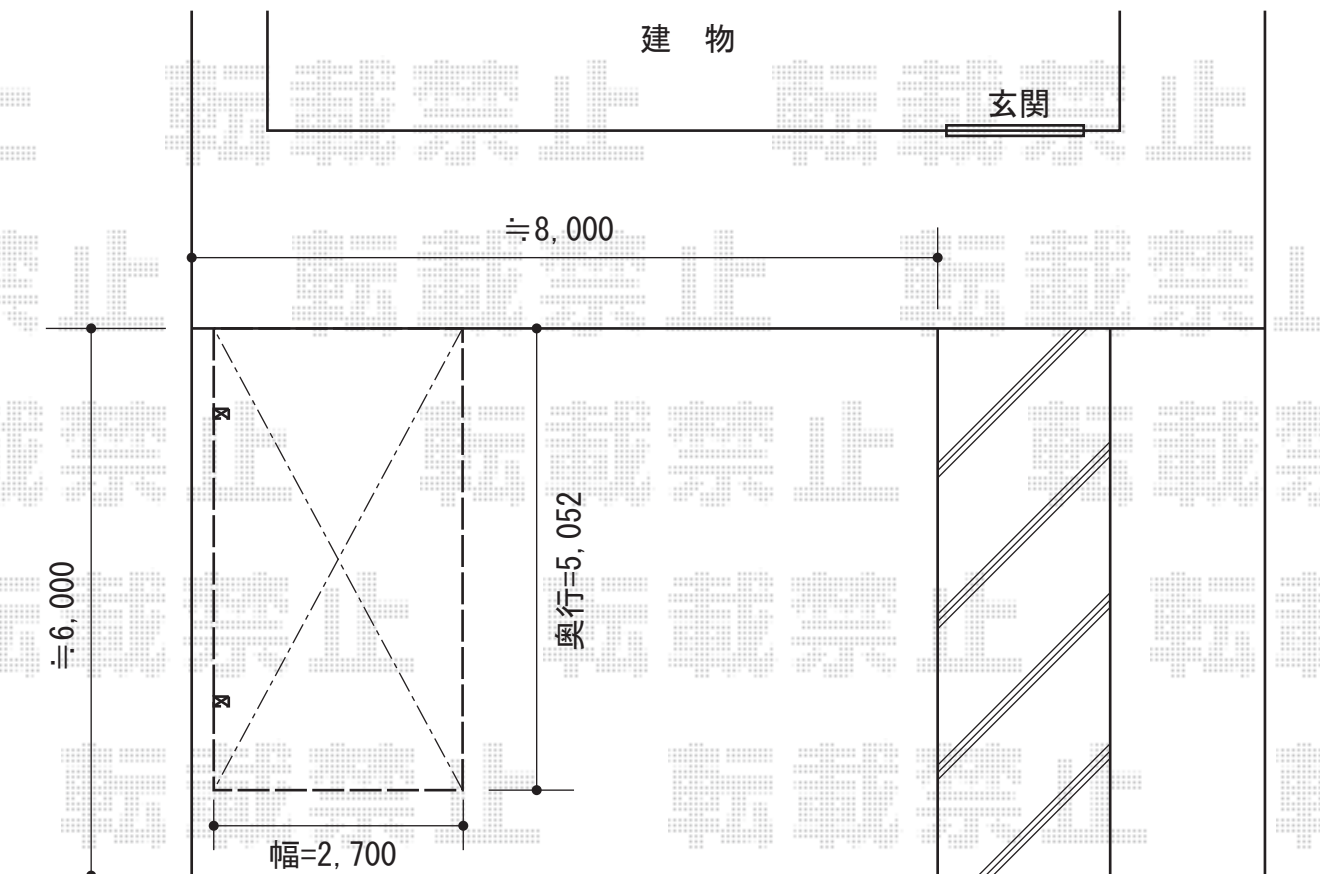

# レイナポート 積雪～20cm対応

YKK AP レイナポート 積雪～20cm対応

幅=3,000mm

奥行=5,052mm

色：プラチナステン

屋根材：ポリカーボネート（アースブルー）

柱仕様：標準柱仕様（有効高 約2,000mm）

YKK AP 枯葉よけネット

サイズ：51/54用兼用

数量：2セット

現場状況や作図制限により概略図の内容と多少の違いが生じることがございます。  
施工時は、現場優先とさせて頂きたく思いますので、お立会い頂き、  
最終のご指示のほど、何卒、宜しくお願い致します。

EX-SHOP  
HTTP://WWW.EX-SHOP.NET

担当：竹下

全ての著作権は、エクスショップに帰属します。当社とのお取引目的外の使用・複製・転載禁止となっております。