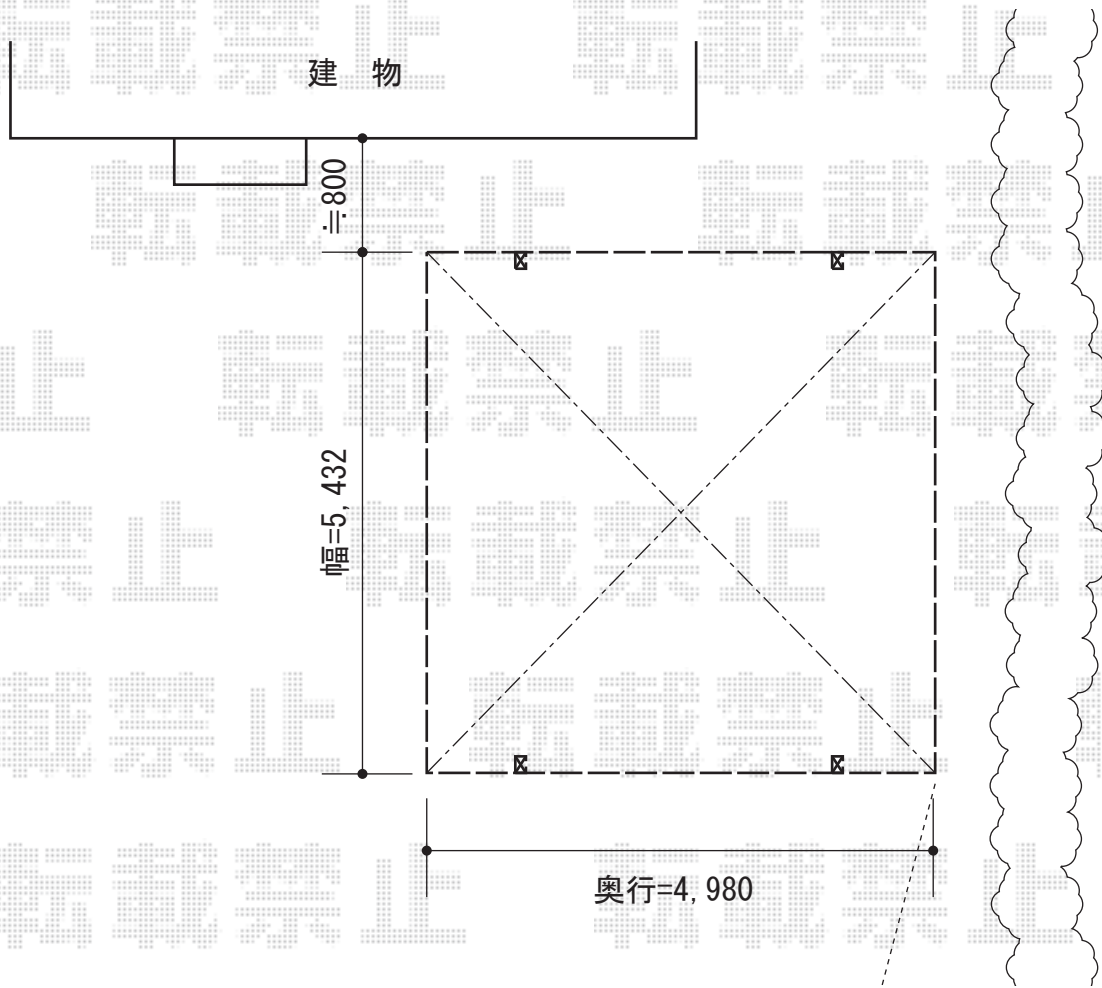

テールポートシグマIII ワイド 積雪～30cm対応

砕石と土の境界辺りから
スタートして設置致します

トステム テールポートシグマIII ワイド積雪～30cm対応
幅=5,432mm
奥行=4,980mm
色：ナチュラルシルバー
屋根材：ポリカーボネート（ブルースモーク）
柱仕様：標準柱仕様（有効高 約1,800mm）

現場状況や作図制限により概略図の内容と多少の違いが生じることがございます。
施工時は、現場優先とさせて頂きたく思いますので、お立会い頂き、
最終のご指示のほど、何卒、宜しくお願い致します。