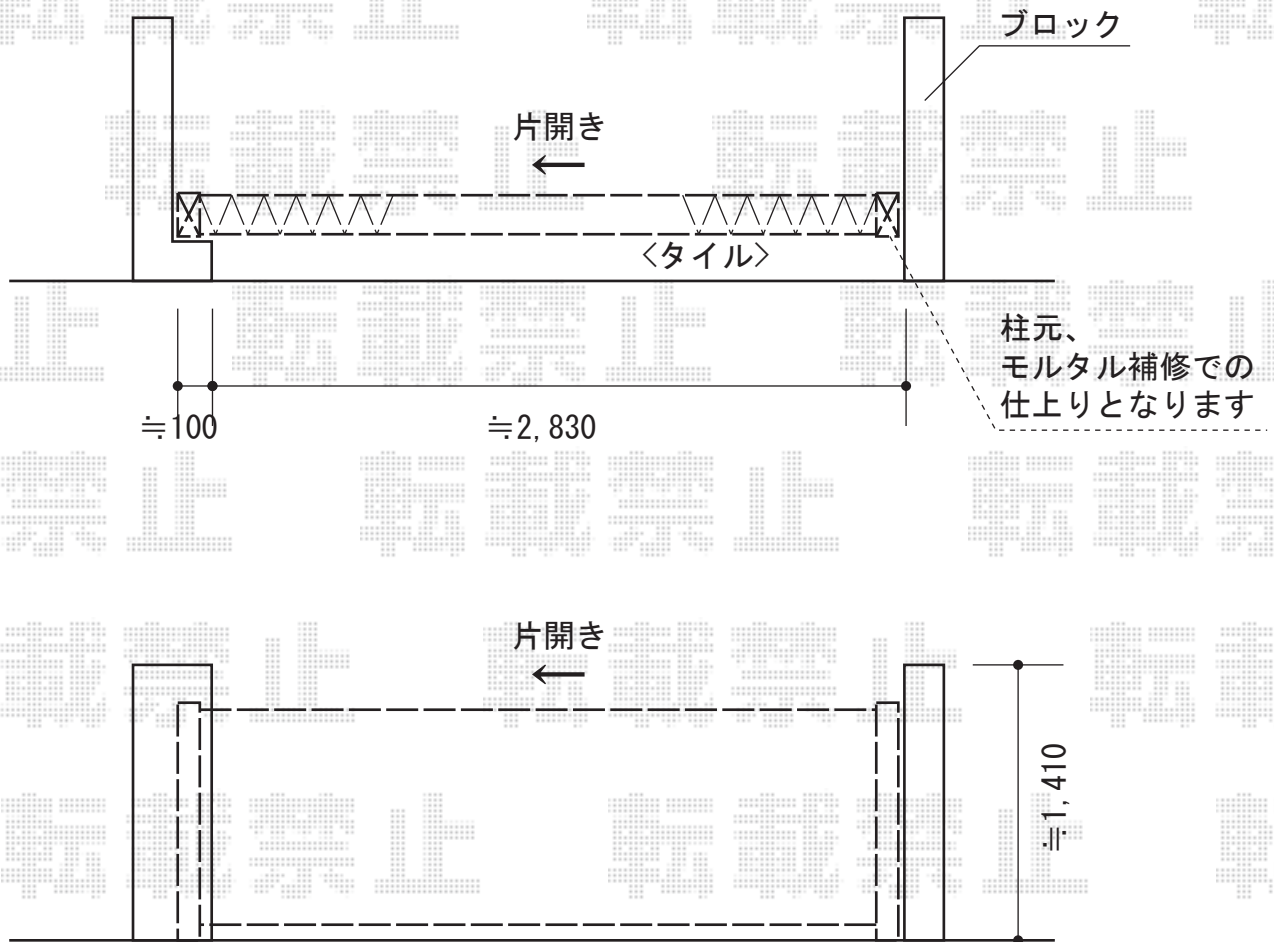

# アルシャインII L型 Aタイプ ノンレール 片開き

TOEX アルシャインII L型 Aタイプ ノンレール 片開き  
開口幅=2,792mm  
全幅=2,908mm  
たたみ幅=390mm  
高さ=1,250mm  
色：ブラック  
キャスター数：2箇所  
落棒数：2本

現場状況や作図制限により概略図の内容と多少の違いが生じることがございます。  
施工時は、現場優先とさせて頂きたく思いますので、お立会い頂き、  
最終のご指示のほど、何卒、宜しくお願い致します。