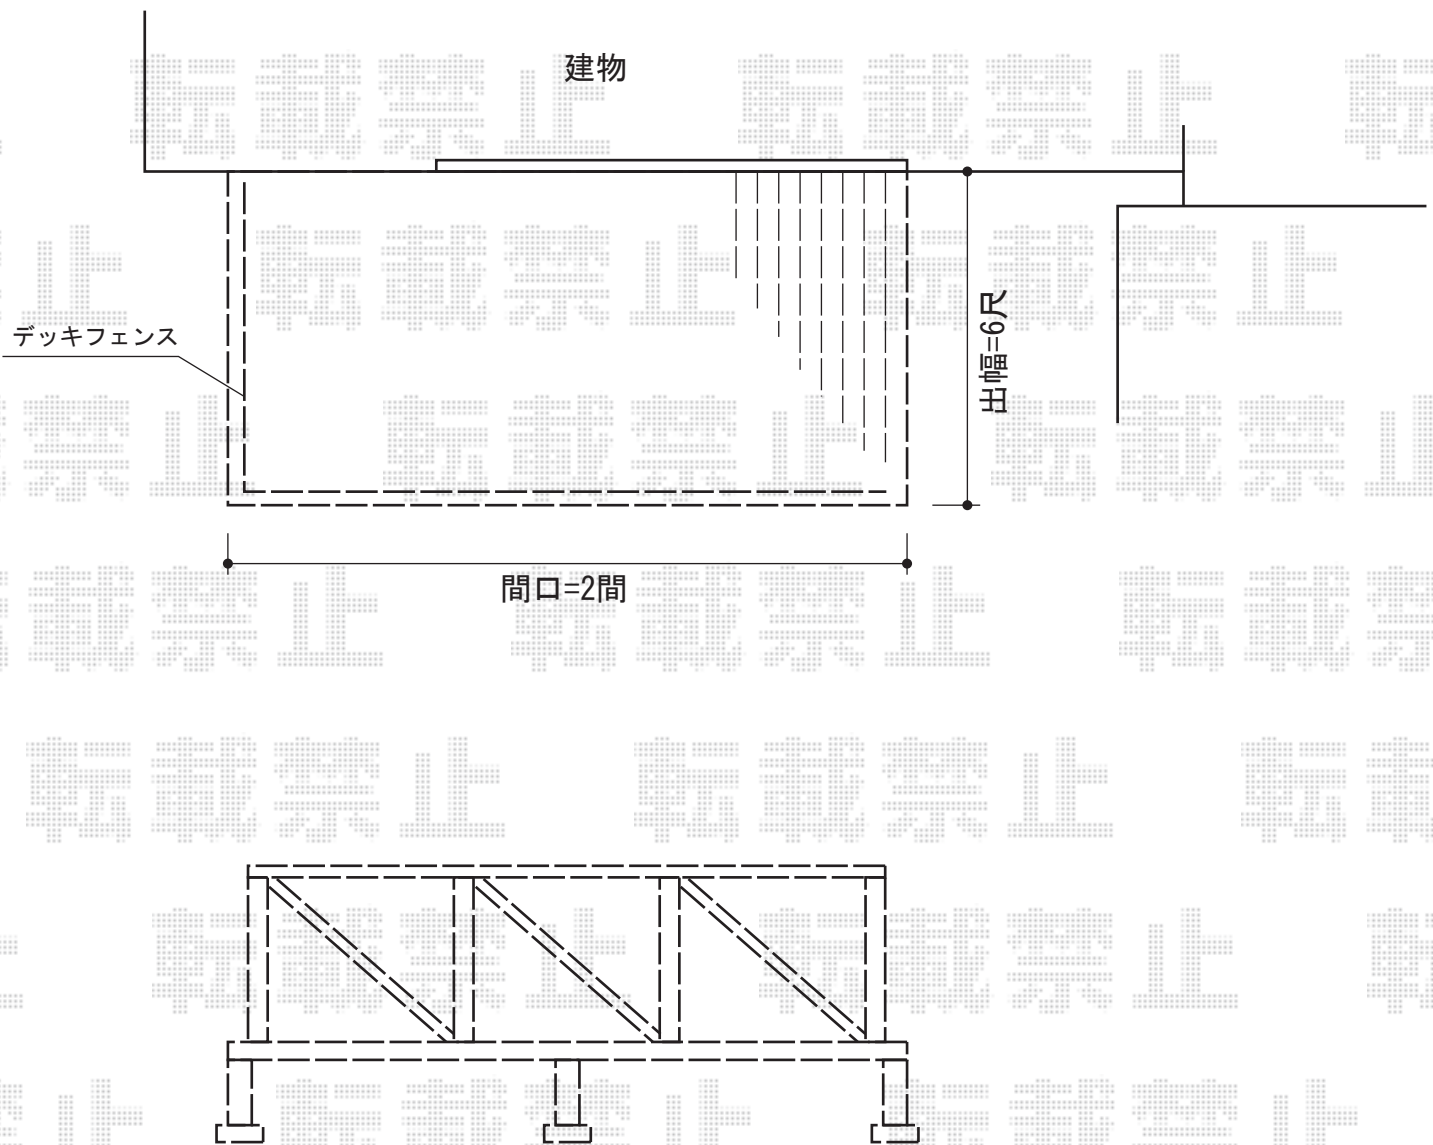

# リウッドデッキ 200 単体

YKK AP リウッドデッキ 200 単体

間口=2.0間 (3,651mm)

出幅=6尺 (1,820mm)

色：床板/レッドブラウン 東柱/【仮】カームブラック

床板：縦貼り 東柱：Tタイプ (400~500mm)

YKK AP シンプルモダンデッキフェンス3型<斜格子タイプ>

本体1枚 (W×H) = (800×800mm) × 2枚 / (1,000mm×800mm) × 1枚 / (1,200mm×800mm) × 1枚

独立柱：T80×6本 色：プラチナステン

追加部材：デッキ材補強材×1

現場状況や作図制限により概略図の内容と多少の違いが生じることがございます。  
施工時は、現場優先とさせて頂きたく思いますので、お立会い頂き、  
最終のご指示のほど、何卒、宜しくお願い致します。

EX-SHOP  
HTTP://WWW.EX-SHOP.NET

担当：本田

全ての著作権は、エクスショップに帰属します。当社とのお取引目的外の使用・複製・転載禁止となっております。