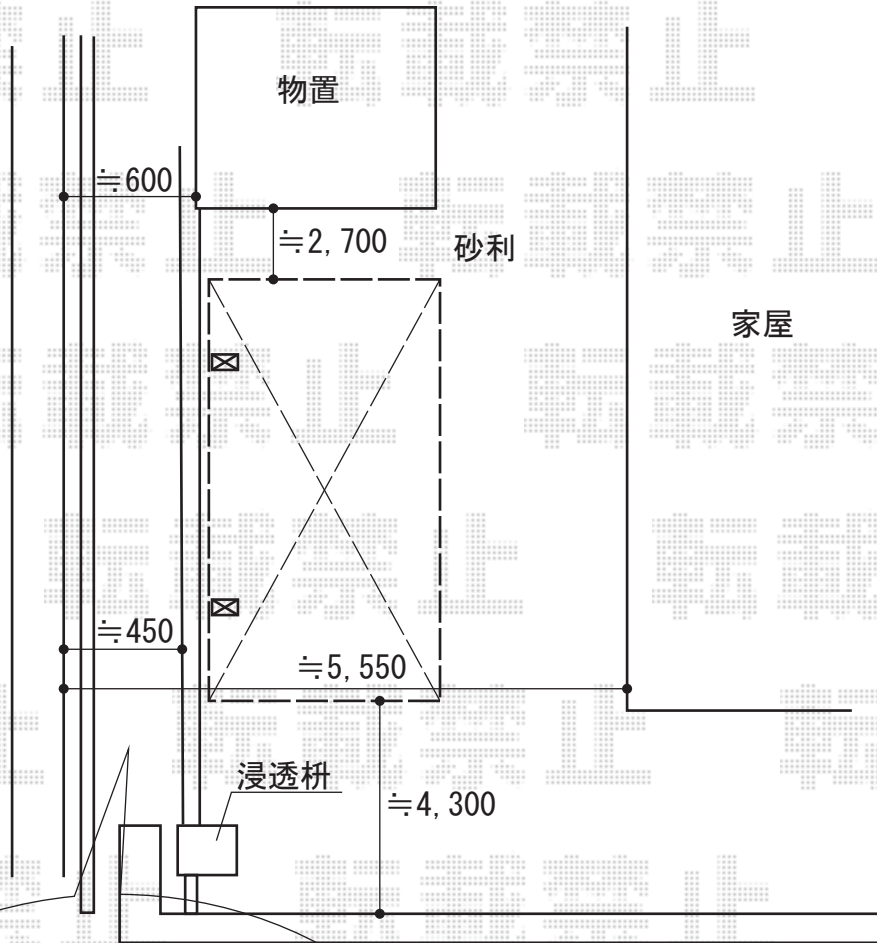

テールポートシグマIII 積雪～30cm対応

隣家の窓から目隠しになるよう設置致します。

トステム テールポートシグマIII 積雪～30cm対応
 幅=2,400mm
 奥行=5,686mm
 色：シャイングレー
 屋根材：ガリレポリカ（クリアマット・すりガラス調）
 柱仕様：標準柱仕様（有効高 約1,800mm）

トステム 着脱式サポート
 色：シャイングレー
 数量：2本

現場状況や作図制限により概略図の内容と多少の違いが生じることがございます。
 施工時は、現場優先とさせて頂きたく思いますので、お立会い頂き、
 最終のご指示のほど、何卒、宜しくお願い致します。