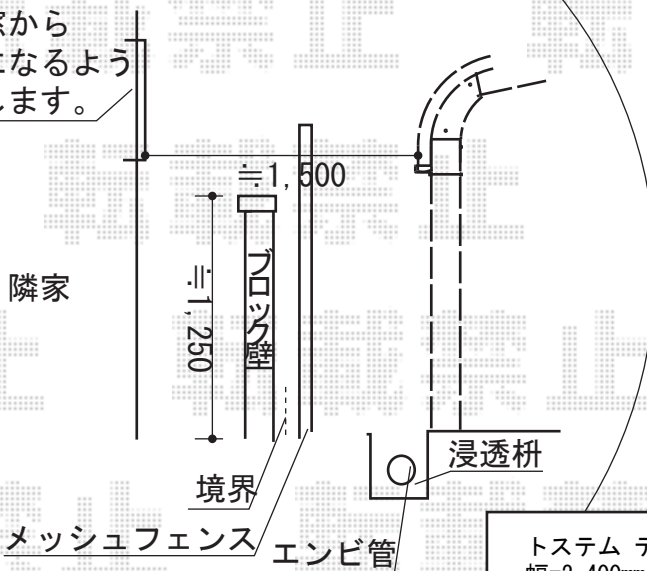

テールポートシグマIII 積雪～30cm対応

隣家の窓から目隠しになるよう設置致します。

トステム テールポートシグマIII 積雪～30cm対応
 幅=2,400mm
 奥行=5,686mm
 色：シャイングレー
 屋根材：ガリレポリカ（クリアマット・すりガラス調）
 柱仕様：標準柱仕様（有効高 約1,800mm）

トステム 着脱式サポート
 色：シャイングレー
 数量：2本

現場状況や作図制限により概略図の内容と多少の違いが生じることがございます。
 施工時は、現場優先とさせて頂きたく思いますので、お立会い頂き、
 最終のご指示のほど、何卒、宜しくお願い致します。