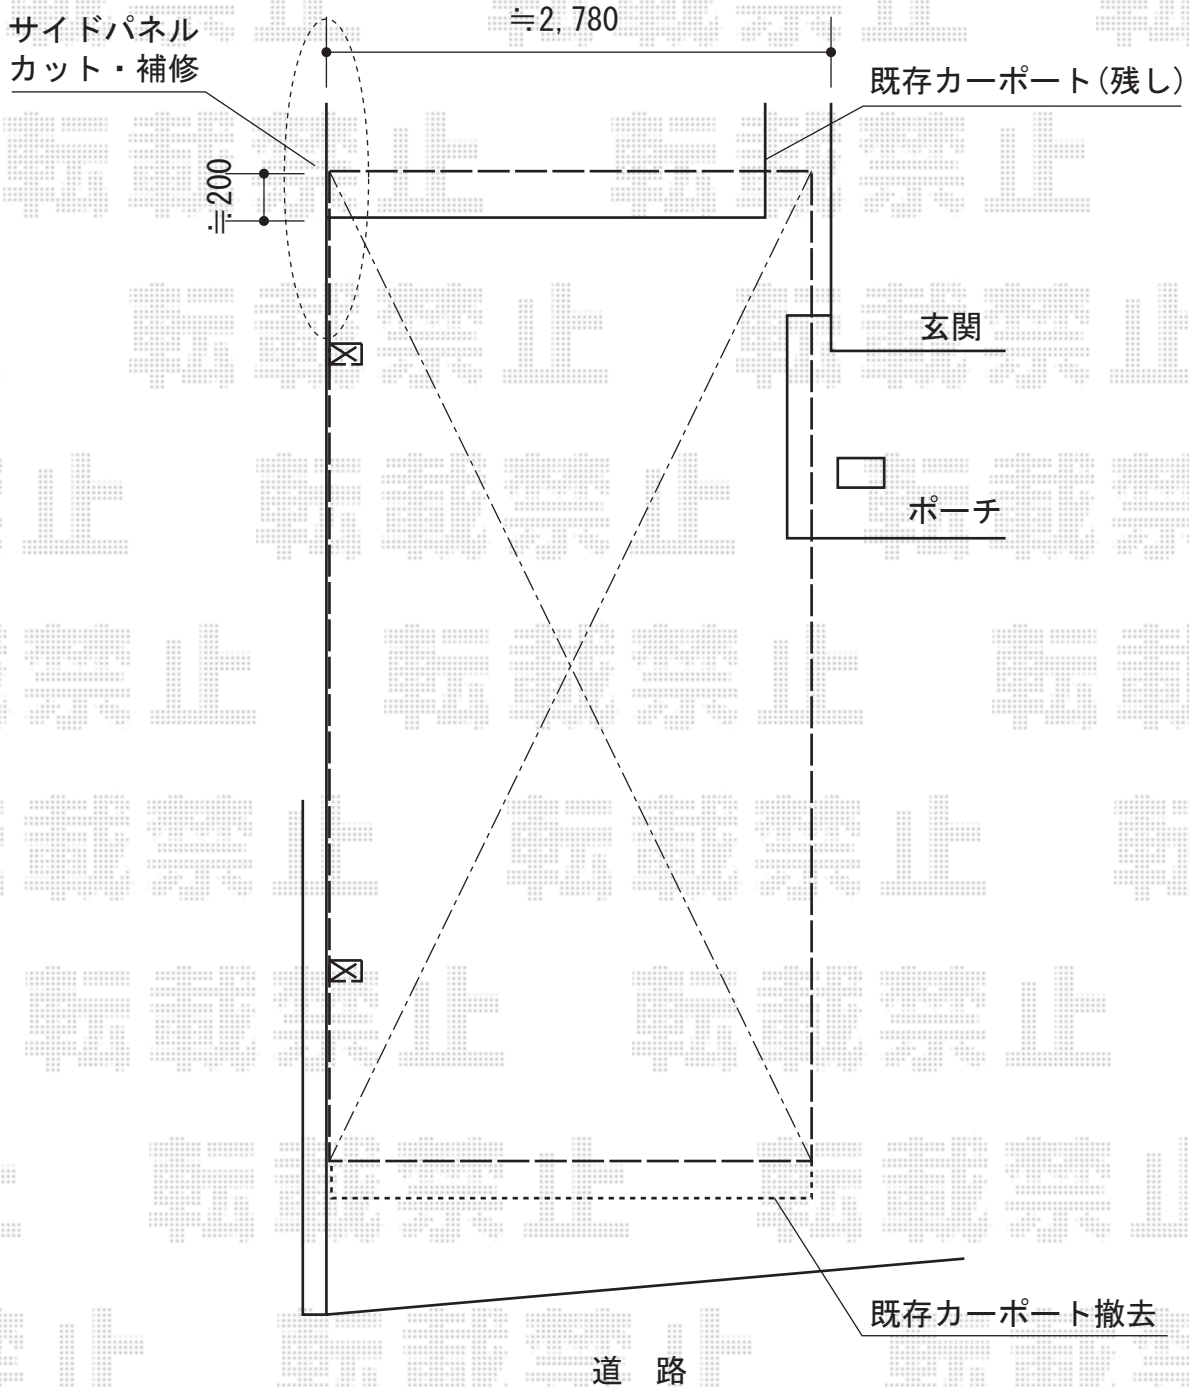

# レイナポート 積雪~20cm対応

YKK AP レイナポート 積雪~20cm対応  
幅=2,700mm  
奥行=5,052mm  
色：プラチナステン  
屋根材：ポリカーボネート（トーマイマット）  
柱仕様：標準柱仕様（有効高 約2,000mm）

現場状況や作図制限により概略図の内容と多少の違いが生じることがございます。  
施工時は、現場優先とさせて頂きたく思いますので、お立会い頂き、  
最終のご指示のほど、何卒、宜しくお願い致します。