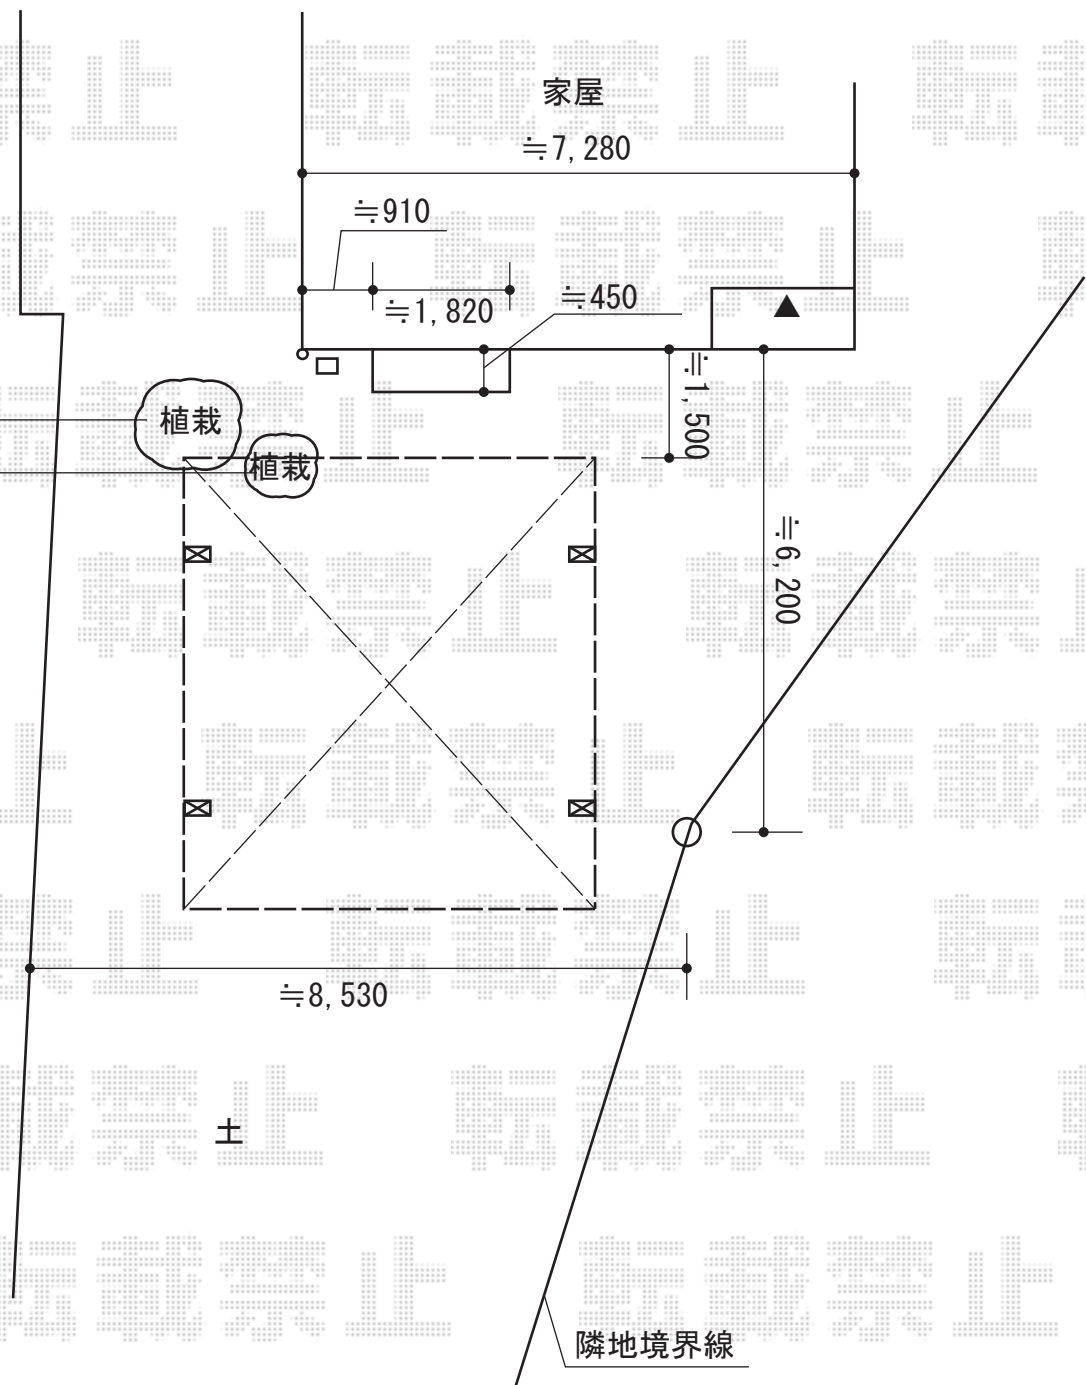

レイナツインポート 積雪～20cm対応

撤去の御手配頂けますよう
宜しくお願ひ致します

YKK AP レイナツインポート 積雪～20cm対応

幅=5,392mm

奥行=5,768mm

色：ホワイト

屋根材：熱線遮断ポリカーボネート（アースブルーマット調）

柱仕様：標準柱仕様（有効高 約2,000mm）

現場状況や作図制限により概略図の内容と多少の違いが生じることがございます。
施工時は、現場優先とさせて頂きたく思いますので、お立会い頂き、
最終のご指示のほど、何卒、宜しくお願ひ致します。

EX-SHOP
HTTP://WWW.EX-SHOP.NET

担当：竹下