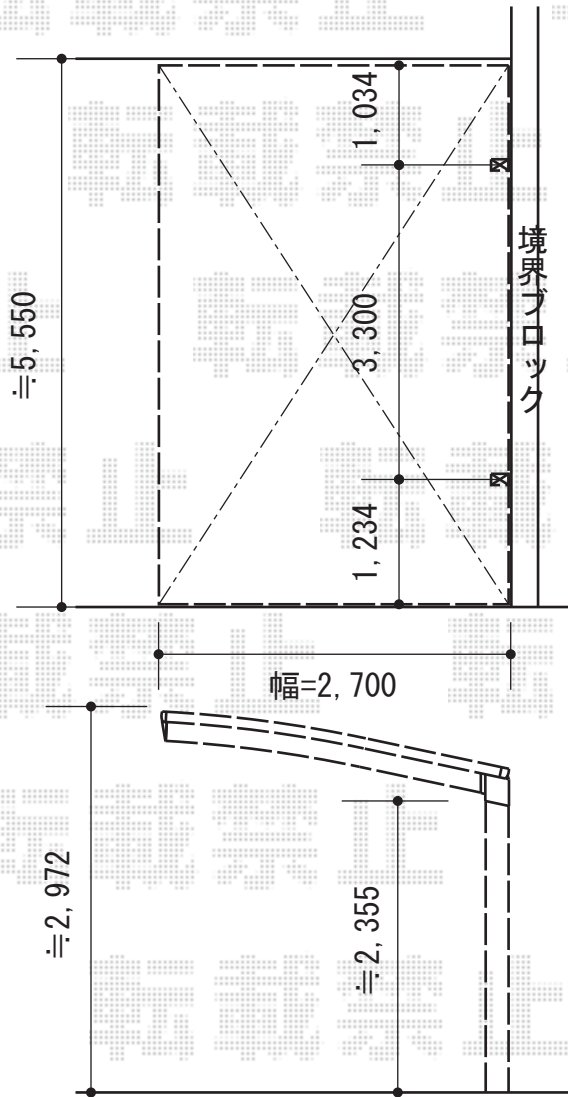

カーポート・門扉

YKK AP レイナポート 基本 積雪~20cm対応

幅=2,700mm

奥行=5,768mm

色：ブラウン

屋根材：熱線遮断ポリカーボネート（アースブルーマット調）

柱仕様：ハイルーフ柱仕様（有効高 約2,355mm）

TOEX シャレオR4型 両開き 柱使用

扉1枚 (W×H) = (700mm×1,400mm)

色：オータムブラウン

錠：シリンダーRD錠

開き：外開き

現場状況や作図制限により概略図の内容と多少の違いが生じることがございます。
 施工時は、現場優先とさせて頂きたく思いますので、お立会い頂き、
 最終のご指示のほど、何卒、宜しくお願い致します。

EX-SHOP
[HTTP://WWW.EX-SHOP.NET](http://www.ex-shop.net)