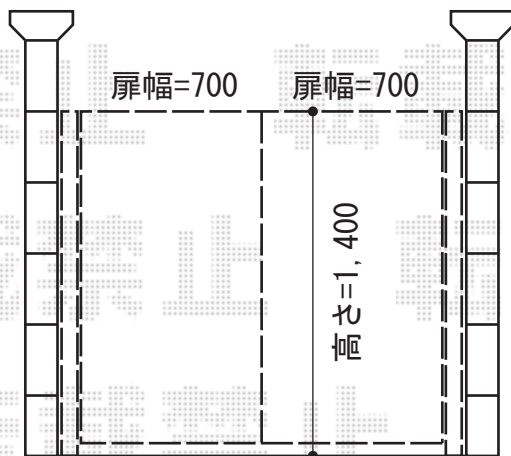

カーポート・門扉

YKK AP レイナポート 基本 積雪~20cm対応

幅=2,700mm

奥行=5,768mm

色：ブラウン

屋根材：熱線遮断ポリカーボネート（アースブルーマット調）

柱仕様：ハイルーフ柱仕様（有効高 約2,355mm）

TOEX シャレオR4型 両開き 柱使用

扉1枚 (W×H) = (700mm×1,400mm)

色：オータムブラウン

錠：シリンダーRD錠

開き：外開き

現場状況や作図制限により概略図の内容と多少の違いが生じることがございます。
 施工時は、現場優先とさせて頂きたく思いますので、お立会い頂き、
 最終のご指示のほど、何卒、宜しくお願い致します。

EX-SHOP
[HTTP://WWW.EX-SHOP.NET](http://www.ex-shop.net)