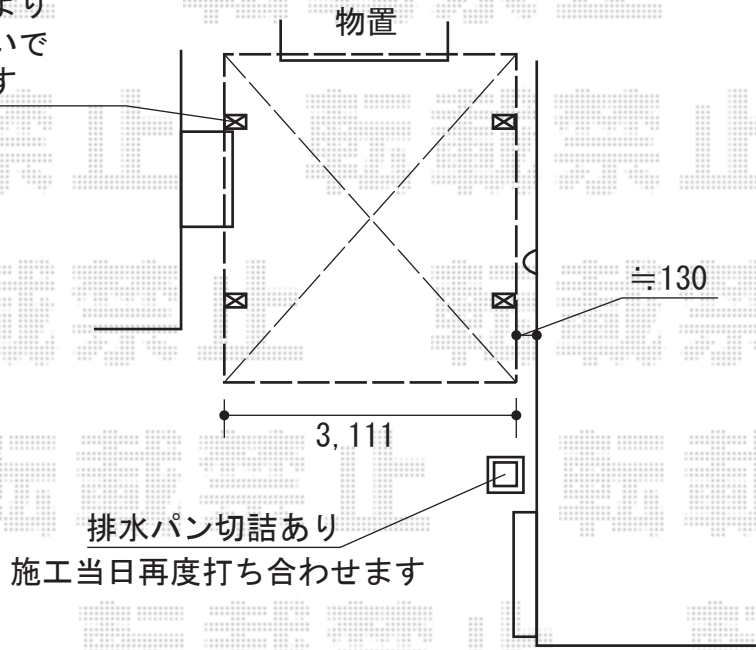

ジーポートneo Aタイプ 1台用 角柱仕様 標準鼻隠し 積雪~100cm対応

玄関ポーチより
柱を出さないで
施工致します

玄関ポーチの下に
屋根が入る様に設置致します

YKK AP ジーポートneo Aタイプ 1台用 角柱仕様 標準鼻隠し 積雪~100cm対応
 幅=3,111mm
 奥行=5,456mm
 色：プラチナステン
 屋根材：スチール折板(ペフ無/t=0.8)
 柱仕様：角柱4本/標準柱仕様(有効高 約2,355mm)
 横材：あり