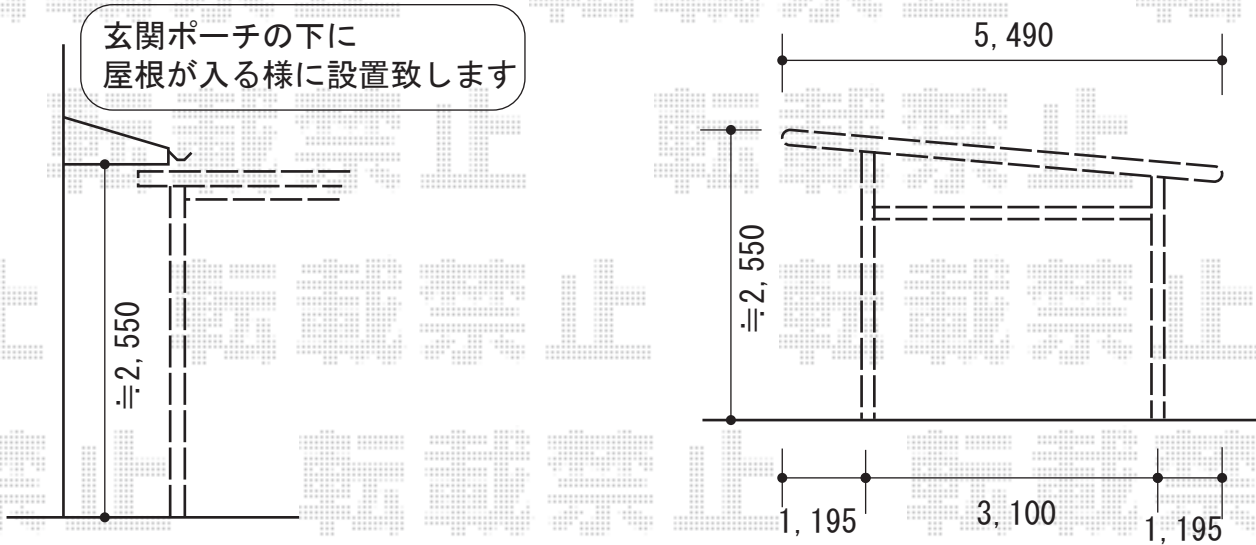

ジーポートneo Aタイプ 1台用 角柱仕様 標準鼻隠し 積雪~100cm対応

玄関ポーチより
柱を出さないで
施工致します

玄関ポーチの下に
屋根が入る様に設置致します

YKK AP ジーポートneo Aタイプ 1台用 角柱仕様 標準鼻隠し 積雪~100cm対応
 幅=3,111mm
 奥行=5,456mm
 色：プラチナステン
 屋根材：スチール折板(ペフ無/t=0.8)
 柱仕様：角柱4本/標準柱仕様(有効高 約2,355mm)
 横材：あり