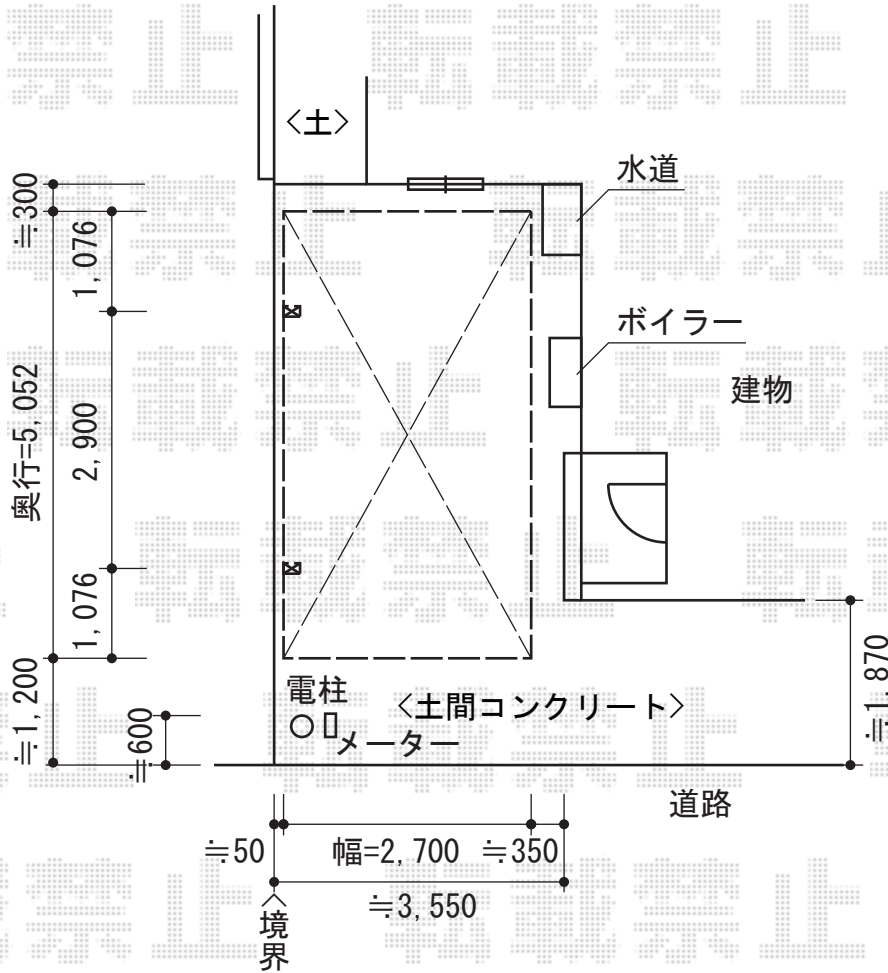

レイナポート 積雪~20cm対応

YKK AP レイナポート 積雪~20cm対応

幅=3,000mm

奥行=5,052mm

色：プラチナステン

屋根材：ポリカーボネート（アースブルー）

柱仕様：標準柱仕様（有効高 約2,000mm）

YKK AP 着脱式サポート ハイルーフ 2本入

色：プラチナステン

数量：1セット

現場状況や作図制限により概略図の内容と多少の違いが生じることがございます。  
 施工時は、現場優先とさせて頂きたく思いますので、お立会い頂き、  
 最終のご指示のほど、何卒、宜しくお願い致します。

EX-SHOP  
 HTTP://WWW.EX-SHOP.NET

担当：竹下