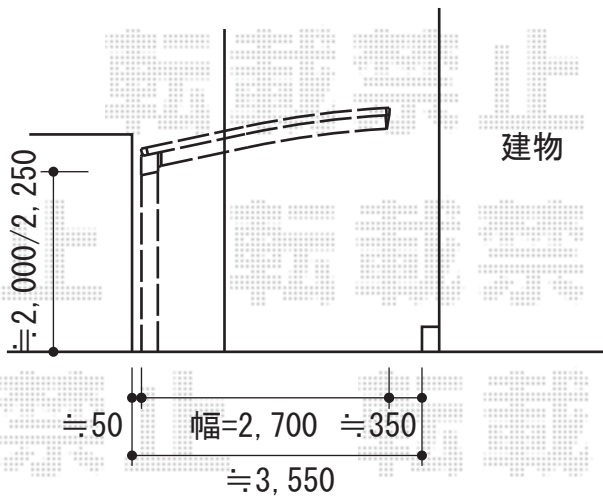

レイナポート 積雪~20cm対応

YKK AP レイナポート 積雪~20cm対応

幅=3,000mm

奥行=5,052mm

色：プラチナステン

屋根材：ポリカーボネート（アースブルー）

柱仕様：標準柱仕様（有効高 約2,000mm）

YKK AP 着脱式サポート ハイルーフ 2本入

色：プラチナステン

数量：1セット

現場状況や作図制限により概略図の内容と多少の違いが生じることがございます。  
 施工時は、現場優先とさせて頂きたく思いますので、お立会い頂き、  
 最終のご指示のほど、何卒、宜しくお願い致します。

EX-SHOP  
 HTTP://WWW.EX-SHOP.NET

担当：竹下