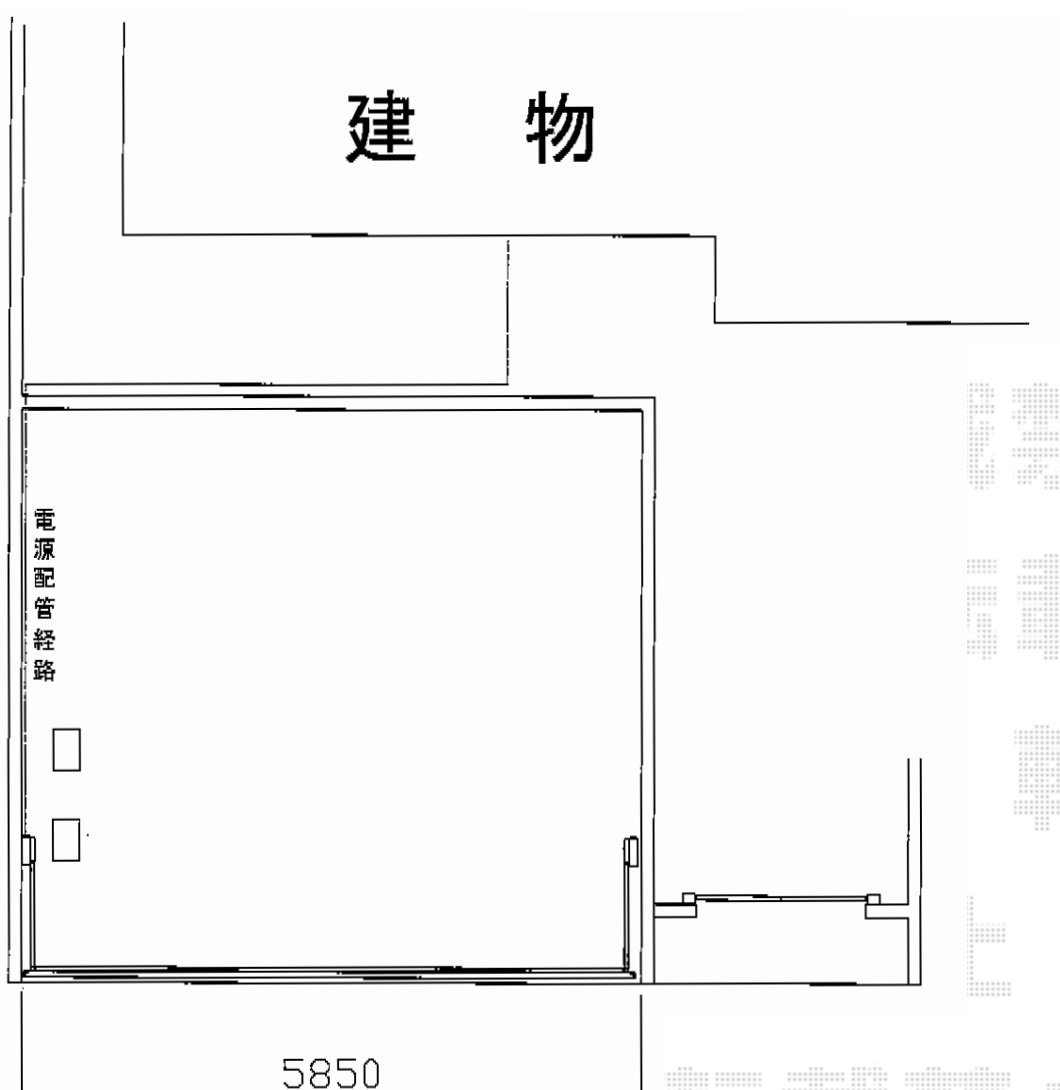

エクスラインアップゲート ワイド 1型 電動式

YKK AP エクスラインアップゲート ワイド 1型 電動式
本体 (W×H) = 【特注】 (5,710mm×1,200mm)
色 : カームブラック
柱仕様 : ハイルフ柱仕様 (有効通過高2,140mm)
駆動 : 2モーター両柱駆動

現場状況や作図制限により概略図の内容と多少の違いが生じることがございます。
施工時は、現場優先とさせて頂きたく思いますので、お立会い頂き、
最終のご指示のほど、何卒、宜しくお願い致します。