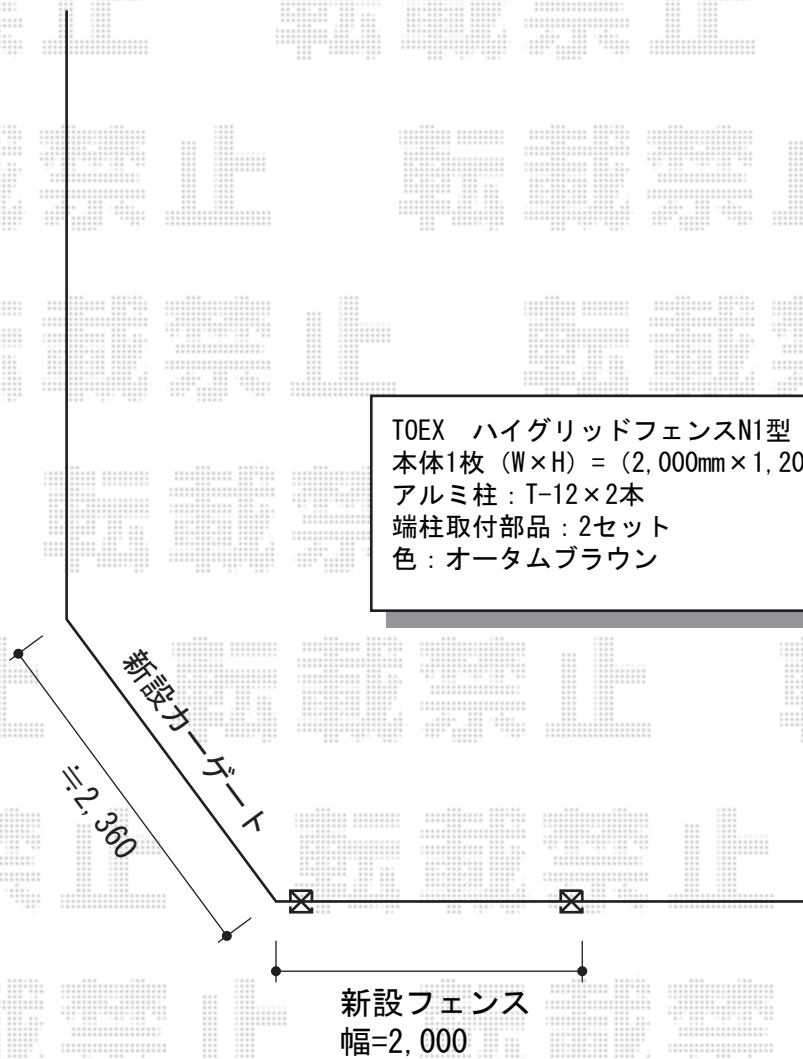

フェンス・カーゲート

TOEX ハイグリッドフェンスN1型 間仕切りタイプ
本体1枚 (W×H) = (2,000mm×1,200mm) ×1枚
アルミ柱 : T-12×2本
端柱取付部品 : 2セット
色 : オータムブラウン

Value Select トリップゲート PB型 ノンレール 片開き
開口幅=2,343mm
全幅=2,443mm
たたみ幅=294mm
高さ=1,200mm
色 : ダークブロンズ
キャスター数 : 2箇所
落棒数 : 1本
吊元柱 : 外観右側

現場状況や作図制限により概略図の内容と多少の違いが生じることがございます。
施工時は、現場優先とさせていただきますので、お立会い頂き、
最終のご指示のほど、何卒、宜しくお願い致します。

EX-SHOP
HTTP://WWW.EX-SHOP.NET

担当 : 西村