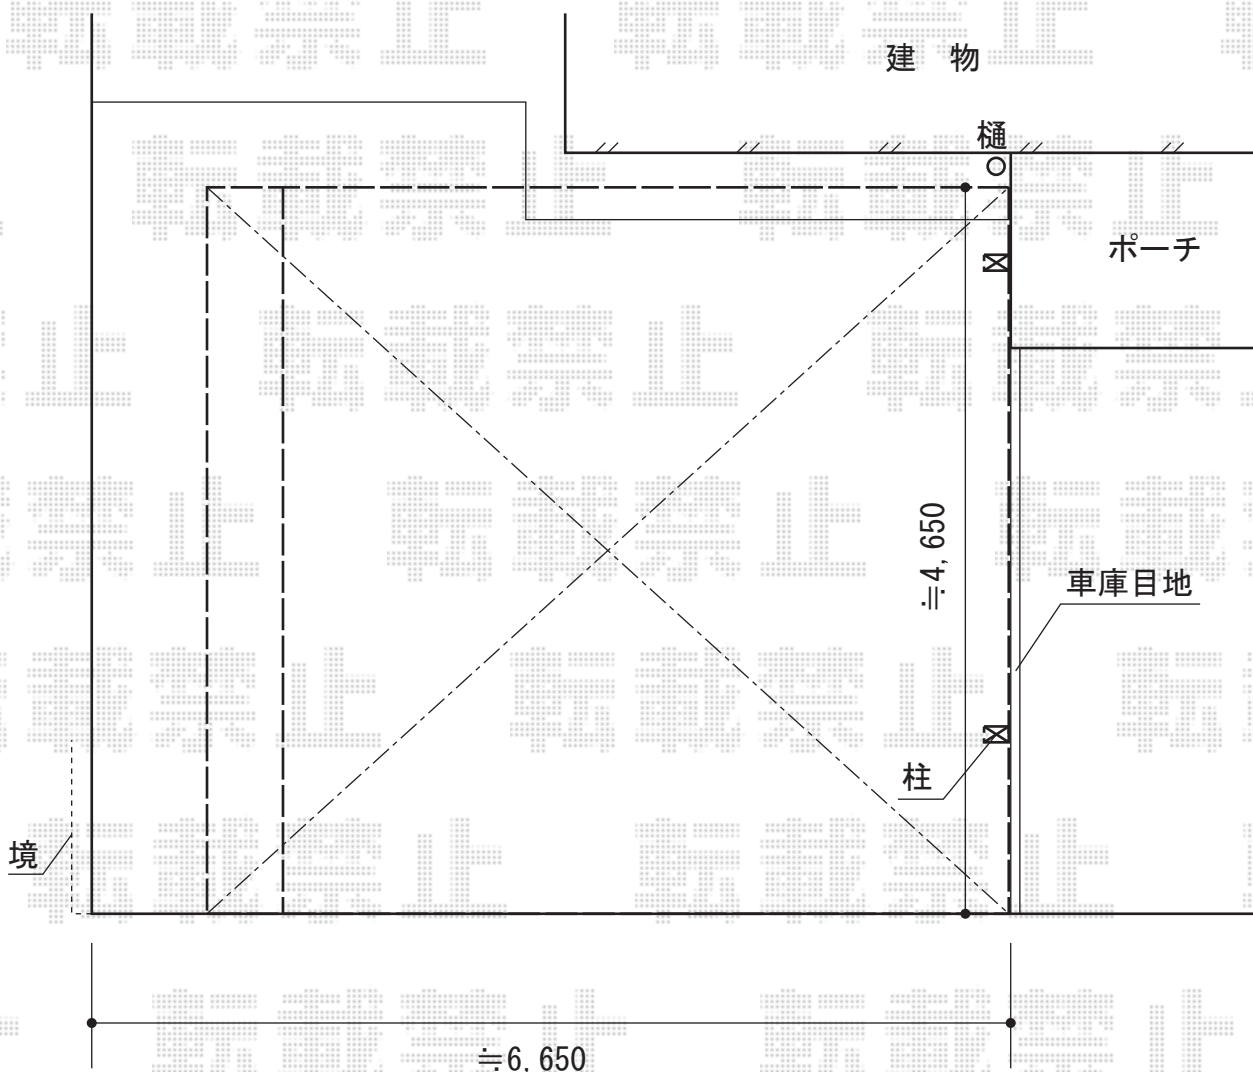

# レイナツインポート 積雪～20cm対応

YKK AP レイナツインポート 積雪～20cm対応

幅=5,983mm

奥行=5,052mm

色：プラチナステン

屋根材：熱線遮断ポリカーボネート（アースブルーマット調）

柱仕様：ハイルーフ柱仕様（有効高 約2,355mm）

現場状況や作図制限により概略図の内容と多少の違いが生じることがございます。  
施工時は、現場優先とさせて頂きたく思いますので、お立会い頂き、  
最終のご指示のほど、何卒、宜しくお願い致します。