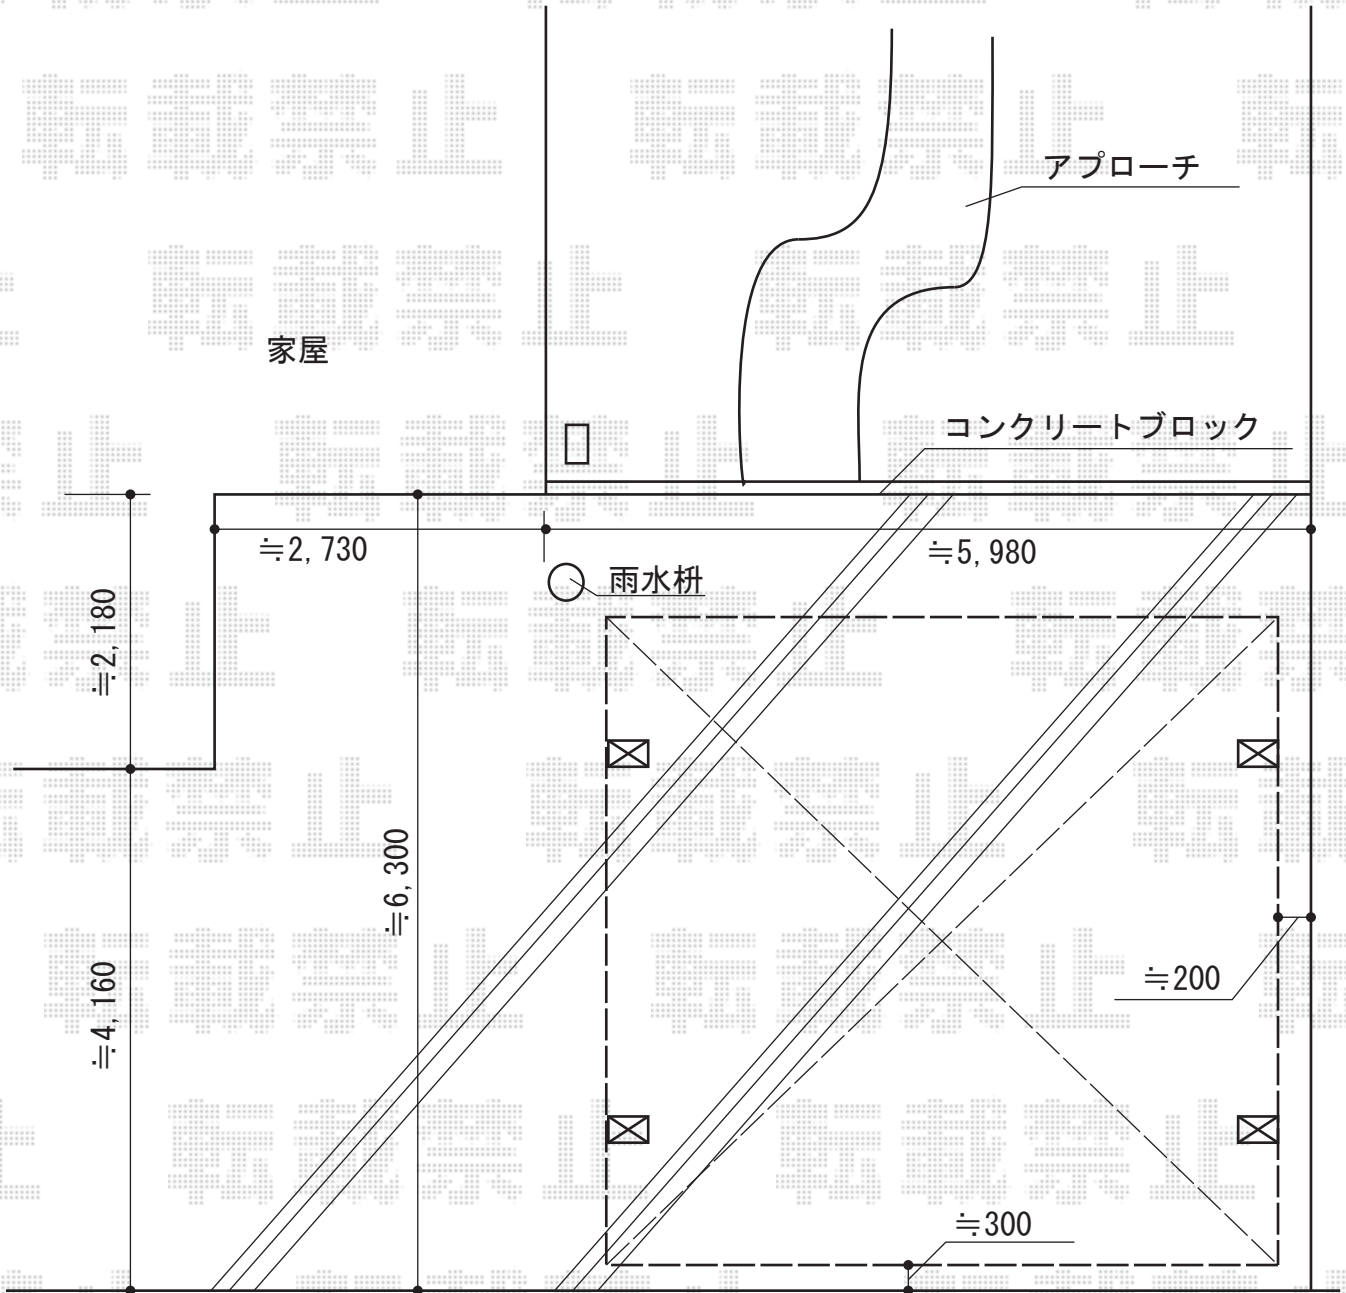

レイナツインポート 積雪～20cm対応

YKK AP レйнаツインポート 積雪～20cm対応
幅=5,392mm
奥行=5,052mm
色：プラチナステン
屋根材：ポリカーボネート（トーマイマット）
柱仕様：標準柱仕様（有効高 約2,000mm）

現場状況や作図制限により概略図の内容と多少の違いが生じることがございます。
施工時は、現場優先とさせて頂きたく思いますので、お立会い頂き、
最終のご指示のほど、何卒、宜しくお願い致します。