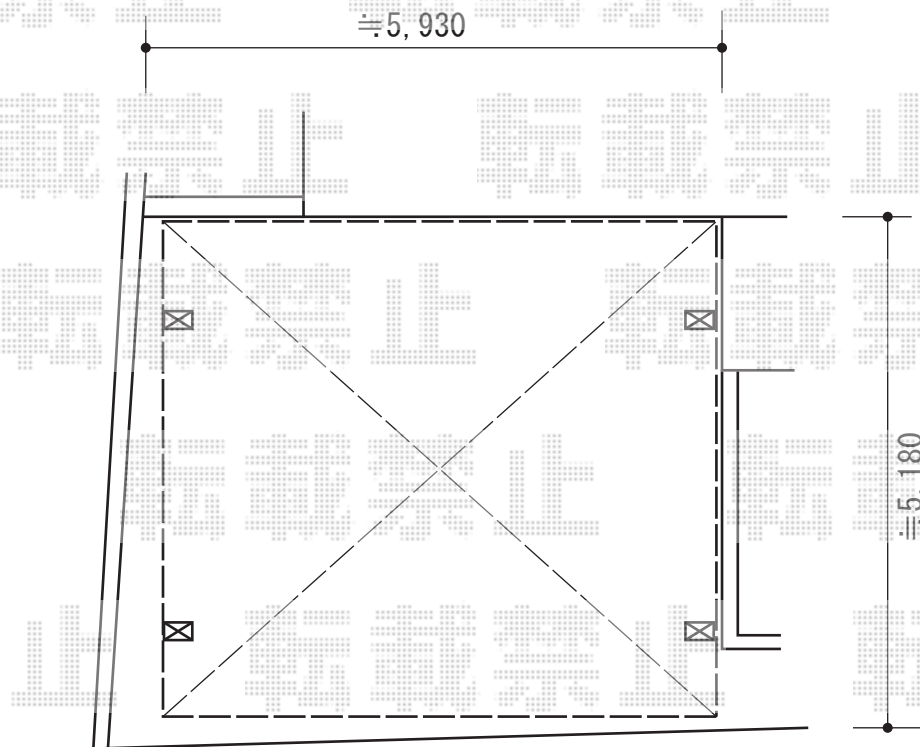

エックススーフ ワイド 積雪～30cm対応

<カーポート>

トステム エックススーフ ワイド 積雪～30cm対応

幅=5,532mm

奥行=4,971mm

色：シャイングレー

屋根材：熱線吸収アクアポリカーボネート（ライトブルー）

柱仕様：ロング柱24仕様（有効高 約2,400mm）

現場状況や作図制限により概略図の内容と多少の違いが生じることがございます。
施工時は、現場優先とさせて頂きたく思いますので、お立会い頂き、
最終のご指示のほど、何卒、宜しくお願い致します。

EX-SHOP

[HTTP://WWW.EX-SHOP.NET](http://www.ex-shop.net)

担当：竹下