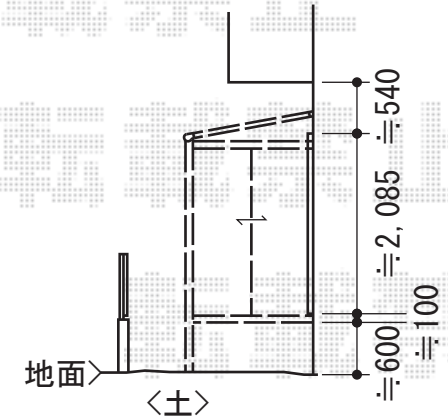

## カーポート・テラス囲い

トステム カーブポートシグマIII 積雪~30cm対応  
 幅=3,000mm  
 奥行=4,980mm  
 色：シャイングレー  
 屋根材：ポリカーボネート（ブラウン）  
 柱仕様：ロング柱23仕様（有効高 約2,300mm）

トステム ほせるんですII F型 床納まり・ランマ無 積雪~20cm対応  
 寸法=間口 メーター3000 (3,000mm) × 出幅 5尺 (1,485mm)  
 正面ユニット：テラス（4枚建）・網戸  
 側面ユニット：[両側面]テラス（2枚建）・網戸  
 色：シャイングレー  
 屋根材：ポリカーボネート（ブラウン）  
 床材：塩ビデッキボード（木目）  
 柱仕様：床下ロング仕様