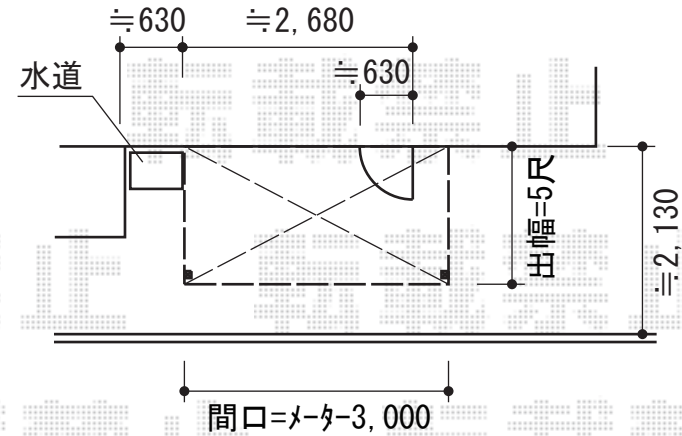

## カーポート・テラス囲い

トステム カーブポートシグマIII 積雪~30cm対応  
 幅=3,000mm  
 奥行=4,980mm  
 色：シャイングレー  
 屋根材：ポリカーボネート（ブラウン）  
 柱仕様：ロング柱23仕様（有効高 約2,300mm）

トステム ほせるんですII F型 床納まり・ランマ無 積雪~20cm対応  
 寸法=間口 メーター3000 (3,000mm) × 出幅 5尺 (1,485mm)  
 正面ユニット：テラス（4枚建）・網戸  
 側面ユニット：[両側面]テラス（2枚建）・網戸  
 色：シャイングレー  
 屋根材：ポリカーボネート（ブラウン）  
 床材：塩ビデッキボード（木目）  
 柱仕様：床下ロング仕様