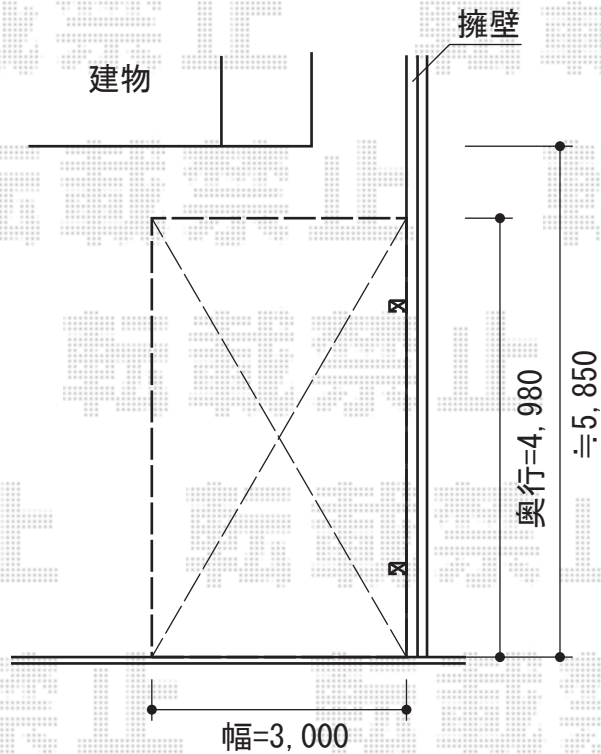

## カーポート・テラス囲い

トステム カーブポートシグマIII 積雪~30cm対応  
 幅=3,000mm  
 奥行=4,980mm  
 色：シャイングレー  
 屋根材：ポリカーボネート（ブラウン）  
 柱仕様：ロング柱23仕様（有効高 約2,300mm）

トステム ほせるんですII F型 床納まり・ランマ無 積雪~20cm対応  
 寸法=間口 メーター3000 (3,000mm) × 出幅 5尺 (1,485mm)  
 正面ユニット：テラス（4枚建）・網戸  
 側面ユニット：[両側面]テラス（2枚建）・網戸  
 色：シャイングレー  
 屋根材：ポリカーボネート（ブラウン）  
 床材：塩ビデッキボード（木目）  
 柱仕様：床下ロング仕様

現場状況や作図制限により概略図の内容と多少の違いが生じることがございます。  
 施工時は、現場優先とさせて頂きたく思いますので、お立会い頂き、  
 最終のご指示のほど、何卒、宜しくお願い致します。

全ての著作権は、エクスショップに帰属します。当社とのお取引目的外の使用・複製・転載禁止となっております。

EX-SHOP

HTTP://WWW.EX-SHOP.NET

担当：谷