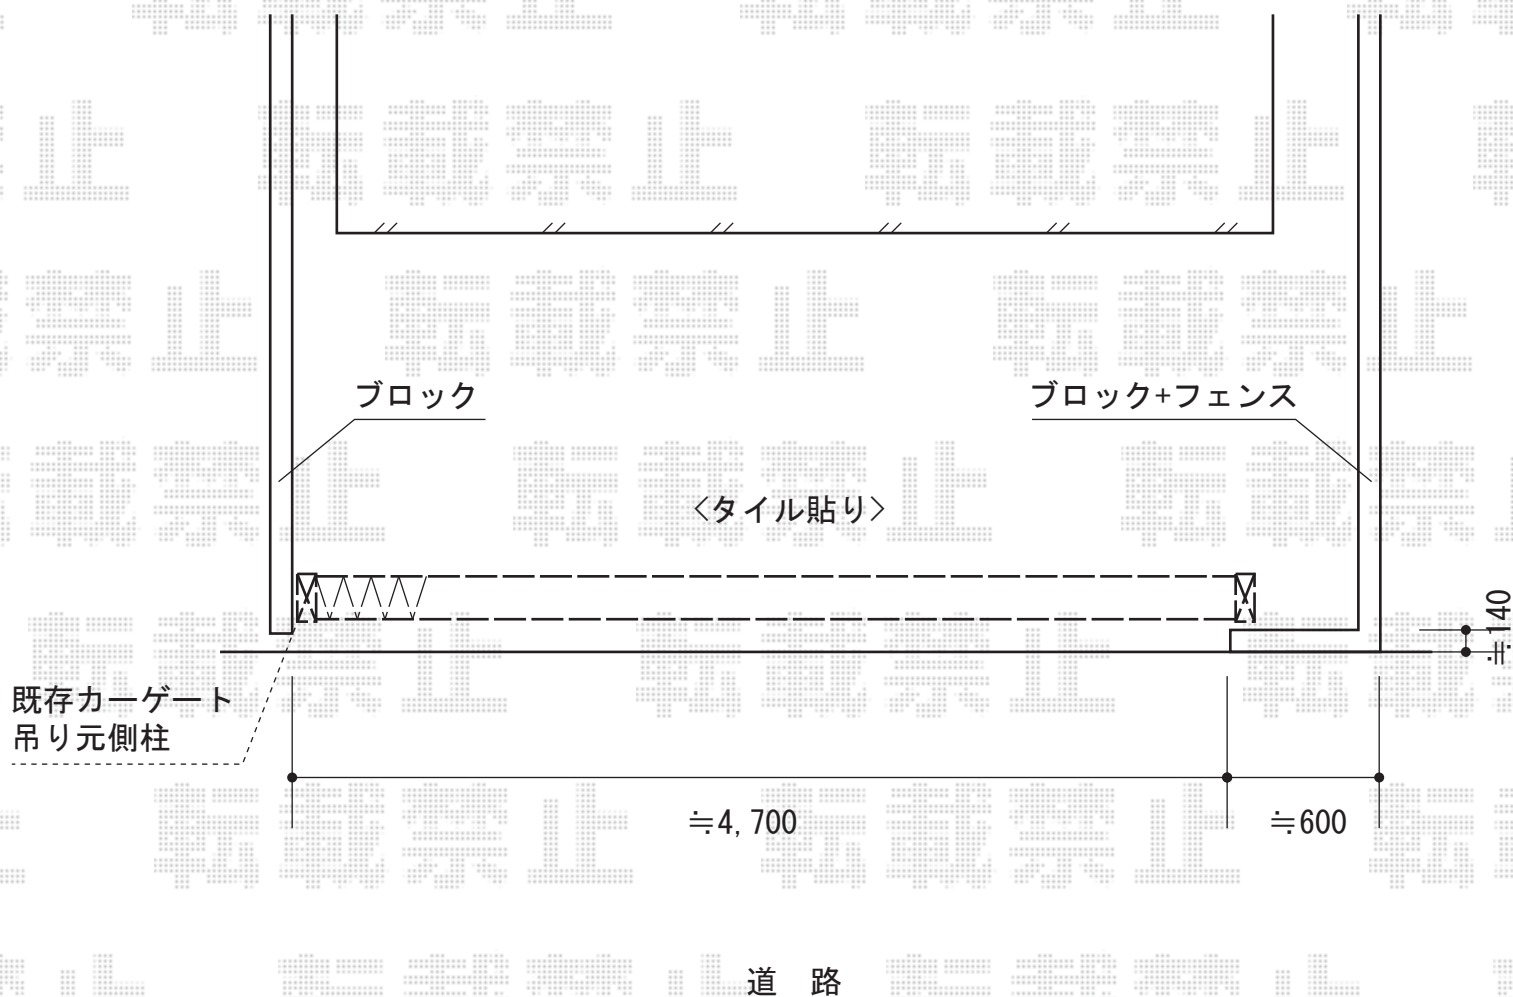

トリップゲート ペットガード型 ノンレール 片開き親子

Value Select トリップゲート ペットガード型 ノンレール 片開き
開口幅=4,663mm
全幅=4,763mm
たたみ幅=888mm
高さ=1,200mm
色：ダークブロンズ
キャスター数：3箇所
落棒数：2本

現場状況や作図制限により概略図の内容と多少の違いが生じることがございます。
施工時は、現場優先とさせて頂きたく思いますので、お立会い頂き、
最終のご指示のほど、何卒、宜しくお願い致します。