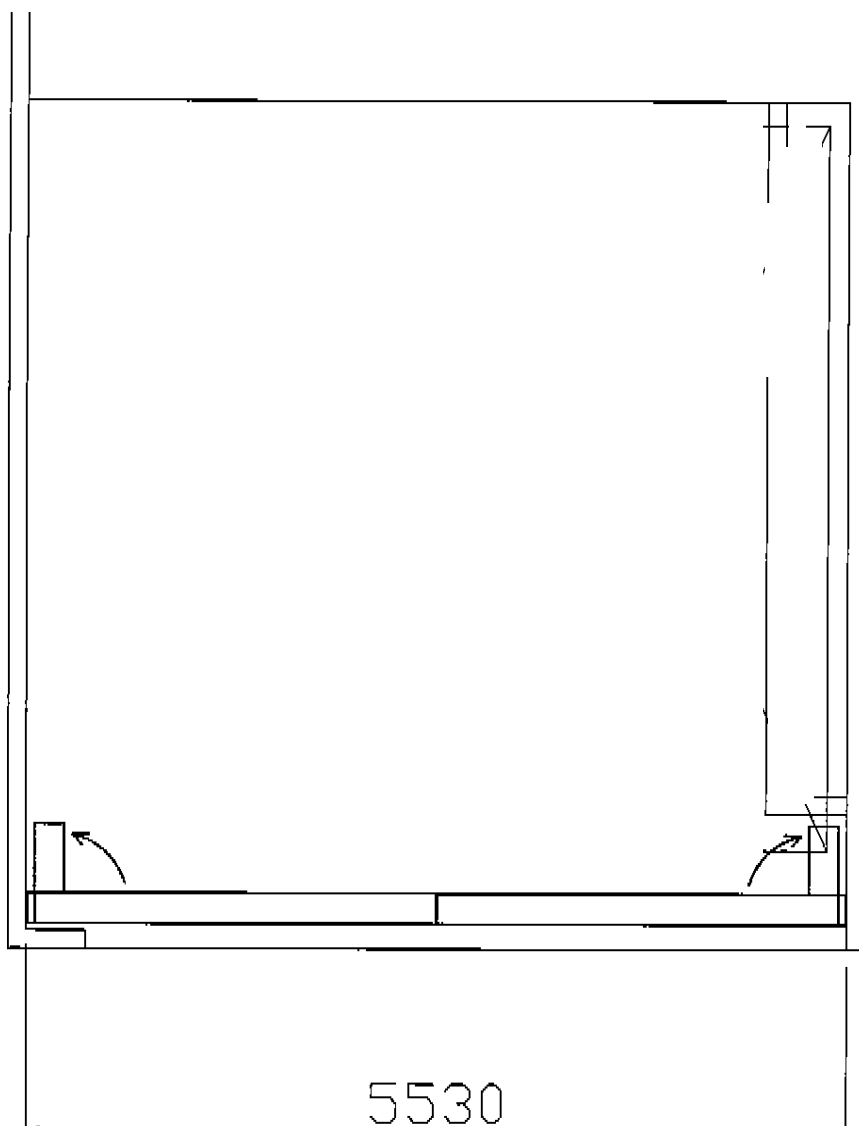

トリップゲート PB型 ノンレール 両開き 60W

# 建 物

Value Select トリップゲート PB型 ノンレール 両開き 60W

開口幅=5,812mm

全幅=5,912mm

たたみ幅=347×2mm

高さ=1,200mm

色：ダークブロンズ

キャスター数：4箇所