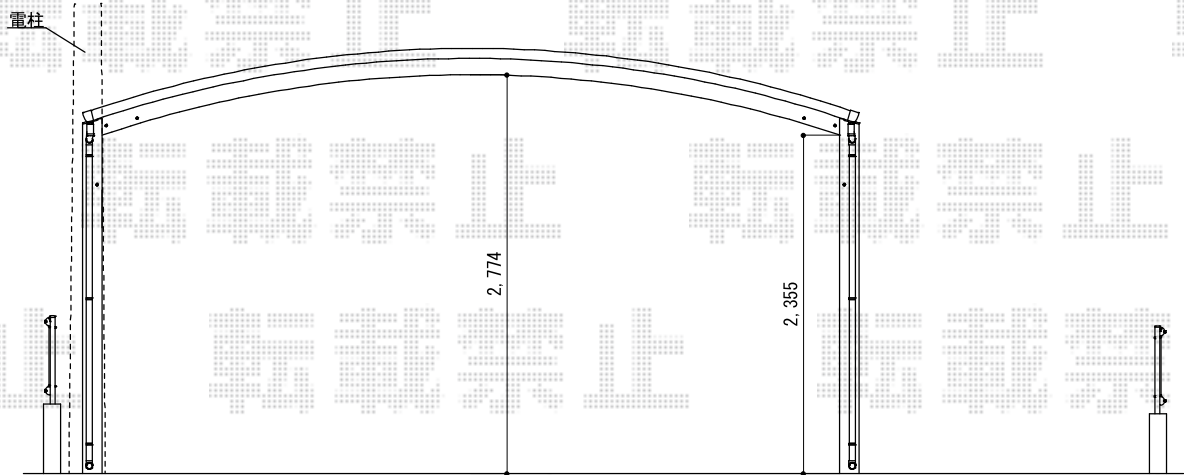

レイナツインポート 積雪～20cm対応

YKK AP レйнаツインポート 積雪～20cm対応

幅=5,392mm

奥行=5,052mm

色：ホワイト

屋根材：熱線遮断ポリカーボネート(トーマイマツト)

柱仕様：ハイルーフ柱仕様(有効高 約2,355mm)

現場状況や作図制限により概略図の内容と多少の違いが生じることがございます。  
 施工時は、現場優先とさせていただきますので、お立会い頂き、  
 最終のご指示のほど、何卒、宜しくお願い致します。