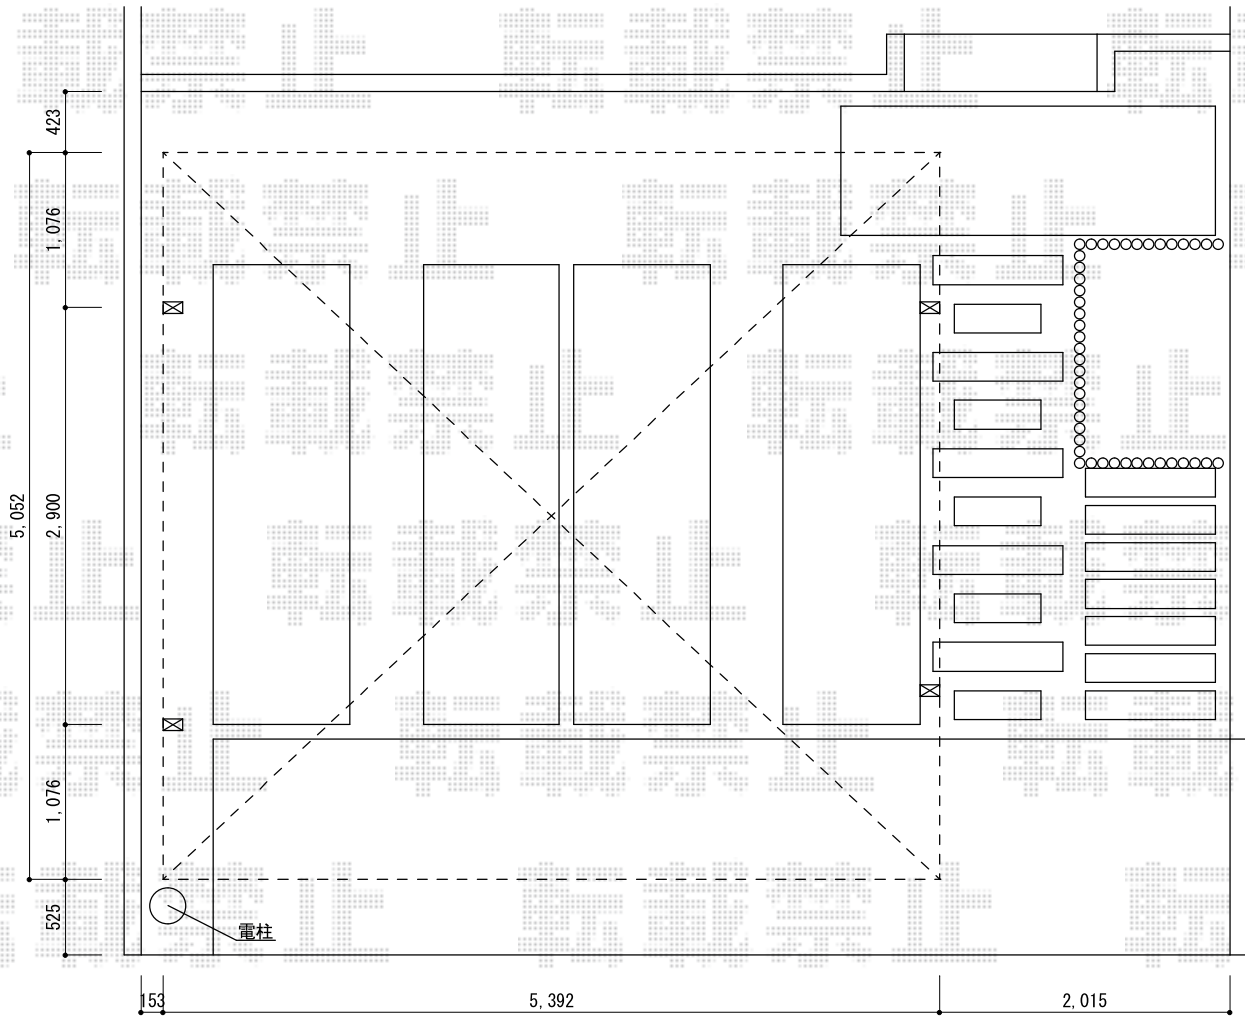

レイナツインポート 積雪～20cm対応

YKK AP レйнаツインポート 積雪～20cm対応

幅=5,392mm

奥行=5,052mm

色：ホワイト

屋根材：熱線遮断ポリカーボネート(トーマイマツト)

柱仕様：ハイルーフ柱仕様(有効高 約2,355mm)

現場状況や作図制限により概略図の内容と多少の違いが生じることがございます。  
 施工時は、現場優先とさせていただきますので、お立会い頂き、  
 最終のご指示のほど、何卒、宜しくお願い致します。