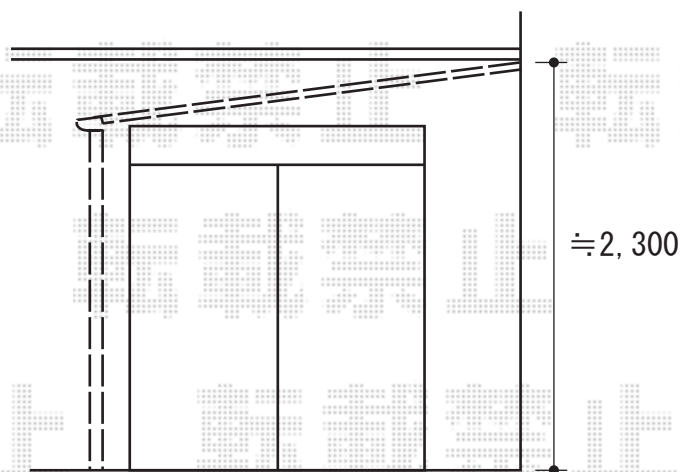

## ベクターテラス F型 屋根タイプ 単体 積雪～20cm対応

YKK AP ベクターテラス F型 屋根タイプ 単体 積雪～20cm対応  
間口=関東間1.5間 (柱芯々2,448mm 屋根幅2,760mm)  
出幅=6尺 (1,770mm)  
色：ピュアシルバー  
屋根材：ポリカーボネート (トーマイマット)  
柱仕様：柱奥行移動タイプ (柱2本)  
施工方法：上止め仕様  
躯体式バルコニー取付部品：中間用×2