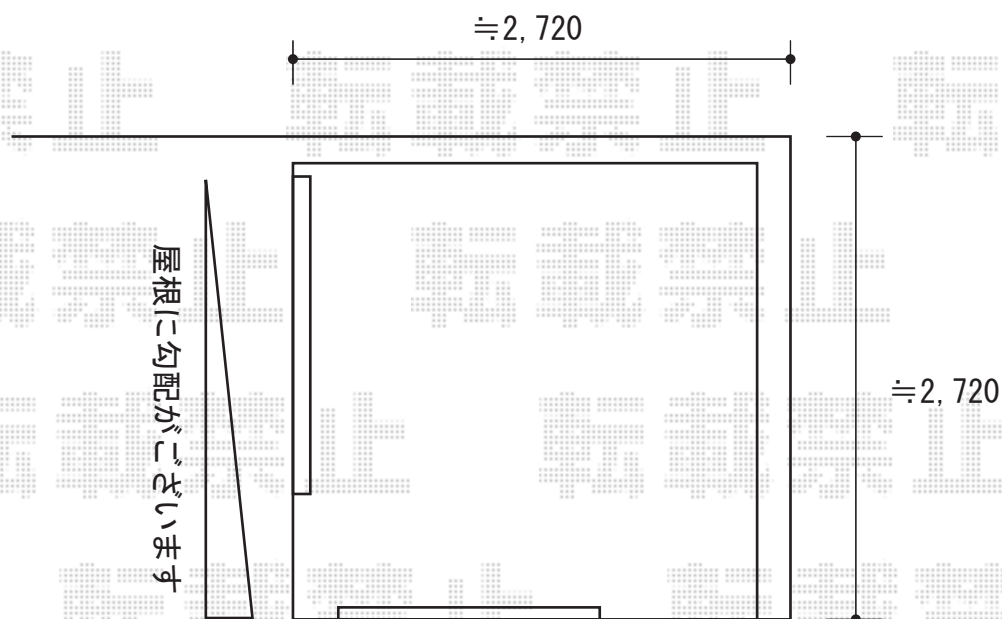

## ベクターテラス F型 屋根タイプ 単体 積雪～20cm対応

YKK AP ベクターテラス F型 屋根タイプ 単体 積雪～20cm対応  
間口=関東間1.5間 (柱芯々2,448mm 屋根幅2,760mm)  
出幅=6尺 (1,770mm)  
色：ピュアシルバー  
屋根材：ポリカーボネート (トーマイマット)  
柱仕様：柱奥行移動タイプ (柱2本)  
施工方法：上止め仕様  
躯体式バルコニー取付部品：中間用×2