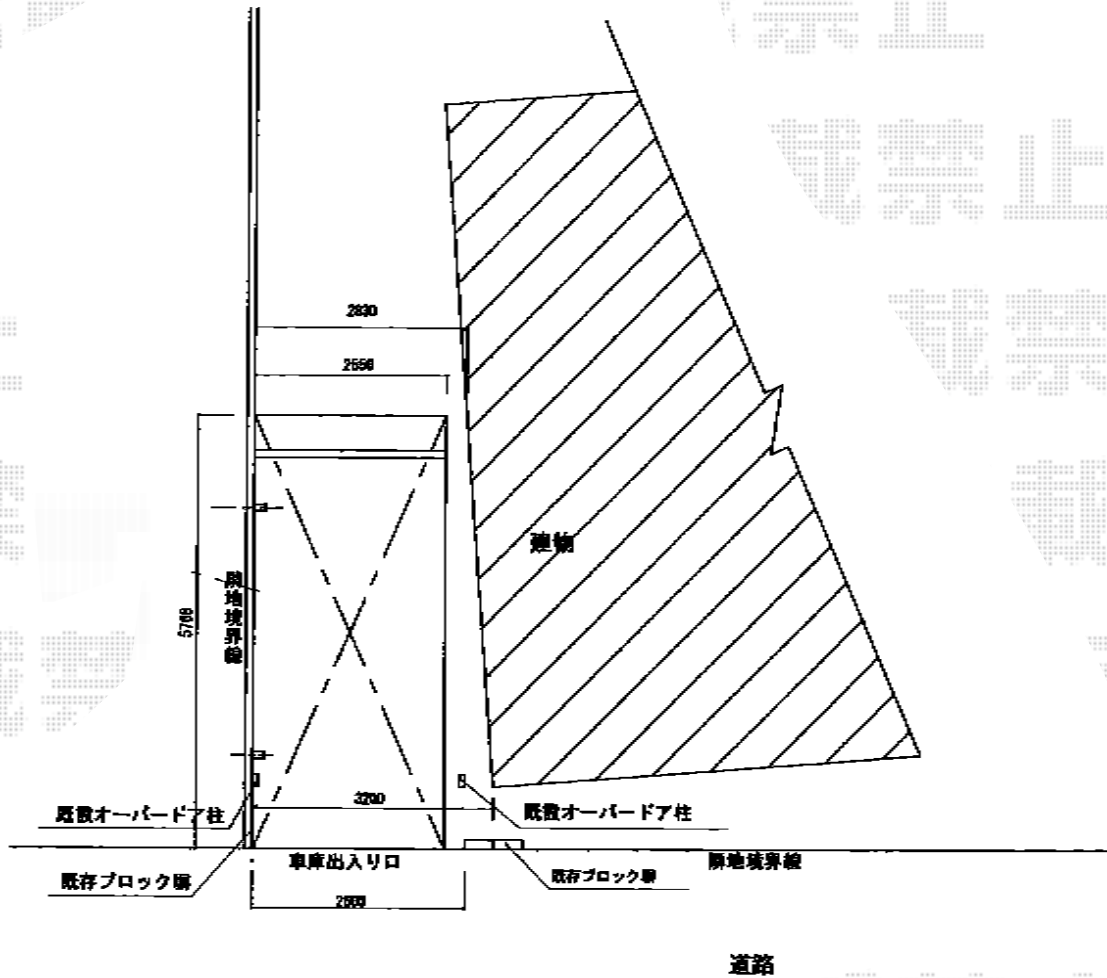

# レイナポート 積雪～20cm対応

YKK AP レイナポート 積雪～20cm対応

幅=2,550mm

奥行=5,768mm

色：カームブラック

屋根材：熱線遮断ポリカーボネート(トーマイマット)

柱仕様：ハイルーフ柱仕様(有効高 約2,355mm)

YKK AP レイナポート サイドパネル

奥行サイズ：長さ57用

高さ=836mm

色：カームブラック

パネル材：熱線遮断ポリカーボネート(トーマイマット)

YKK AP 着脱式サポート

色：カームブラック

数量：2本入り

現場状況や作図制限により概略図の内容と多少の違いが生じることがございます。  
施工時は、現場優先とさせて頂きたく思いますので、お立会い頂き、  
最終のご指示のほど、何卒、宜しくお願い致します。