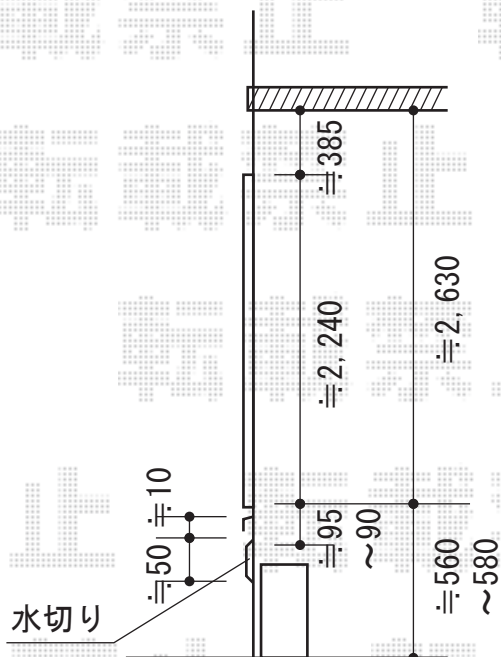

ほせるんですII R型 床納まり ランマ無し 積雪~20cm対応

トステム ほせるんですII R型 床納まり ランマ無し 積雪~20cm対応  
 寸法=間口 間東間2.0間 (3,640mm) × 出幅 5尺 (1,485mm)  
 正面ユニット：テラス (4枚建)  
 側面ユニット：テラス (2枚建)  
 色：シャイングレー  
 屋根材：熱線吸収ポリカーボネート (ライトブルーマット調)  
 床材：塩ビデッキボード (グレー)  
 オプション：吊り下げ物干し 標準 2本入 カーテンレール (ホワイト)