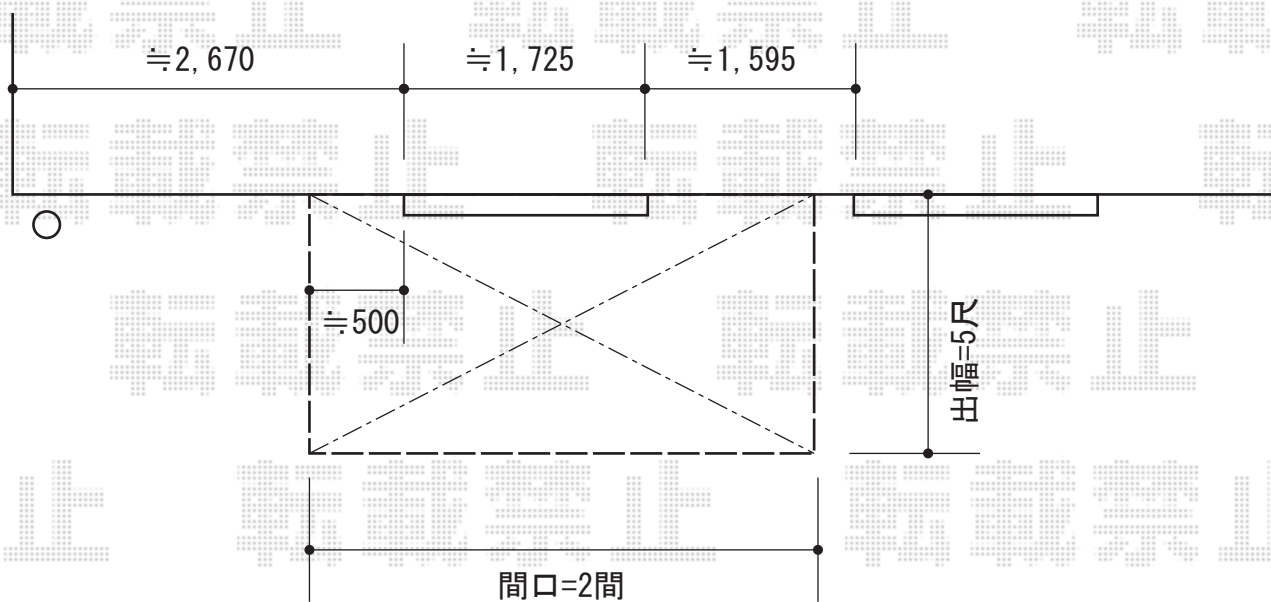

ほせるんですII R型 床納まり ランマ無し 積雪~20cm対応

トステム ほせるんですII R型 床納まり ランマ無し 積雪~20cm対応  
 寸法=間口 間東間2.0間 (3,640mm) × 出幅 5尺 (1,485mm)  
 正面ユニット：テラス (4枚建)  
 側面ユニット：テラス (2枚建)  
 色：シャイングレー  
 屋根材：熱線吸収ポリカーボネート (ライトブルーマット調)  
 床材：塩ビデッキボード (グレー)  
 オプション：吊り下げ物干し 標準 2本入 カーテンレール (ホワイト)