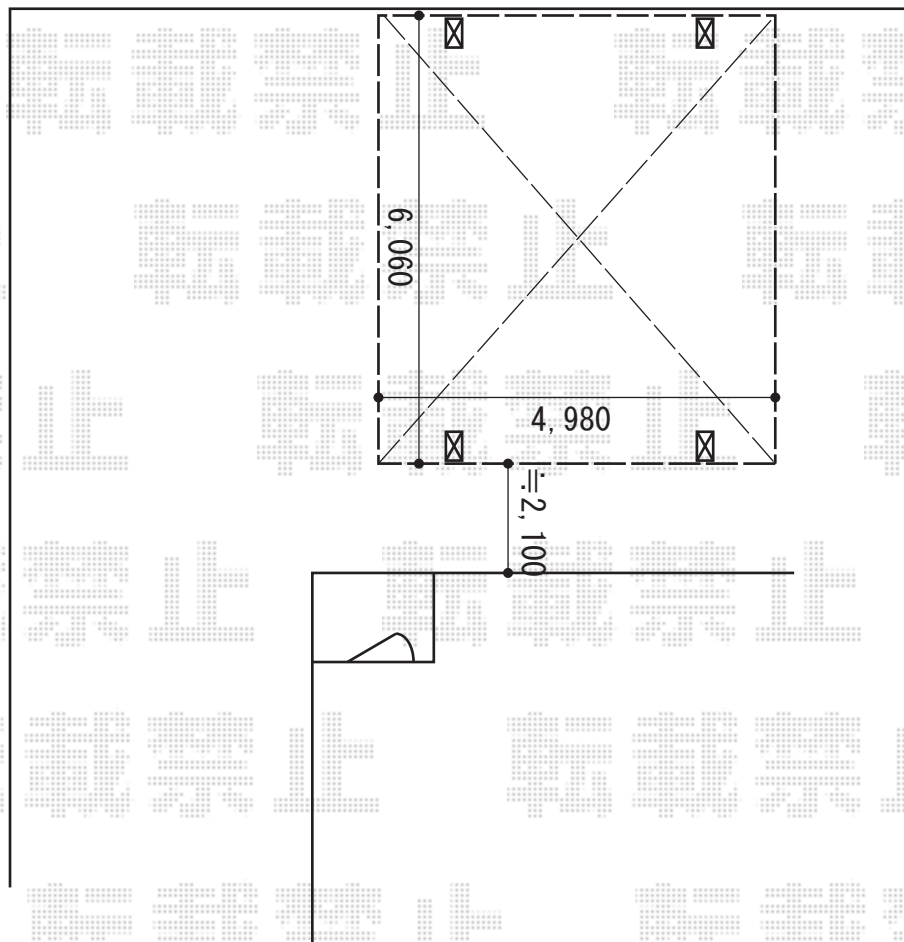

カーブポートシグマIII ワイド 積雪~30cm対応

トステム カーブポートシグマIII ワイド 積雪~30cm対応
幅=6,060mm
奥行=4,980mm
色：シャイングレー
屋根材：ポリカーボネート（ブルースモーク）
柱仕様：ロング柱23仕様（有効高 約2,300mm）

現場状況や作図制限により概略図の内容と多少の違いが生じることがございます。
施工時は、現場優先とさせて頂きたく思いますので、お立会い頂き、
最終のご指示のほど、何卒、宜しくお願い致します。