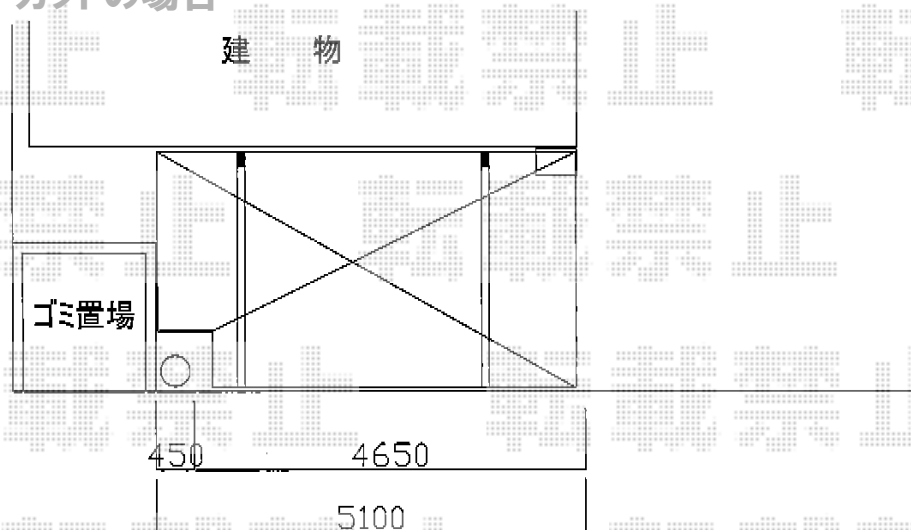

レイナポート 積雪～20cm対応

- 切り詰めで施工の場合 -

- コーナーカットの場合 -

YKK AP レイナポート 積雪～20cm対応
幅=2,700mm
奥行=5,052mm
色：プラチナステン
屋根材：ポリカーボネート（トーマイマット）
柱仕様：ハイルーフ柱仕様（有効高 約2,355mm）

現場状況や作図制限により概略図の内容と多少の違いが生じることがございます。
施工時は、現場優先とさせて頂きたく思いますので、お立会い頂き、
最終のご指示のほど、何卒、宜しくお願い致します。