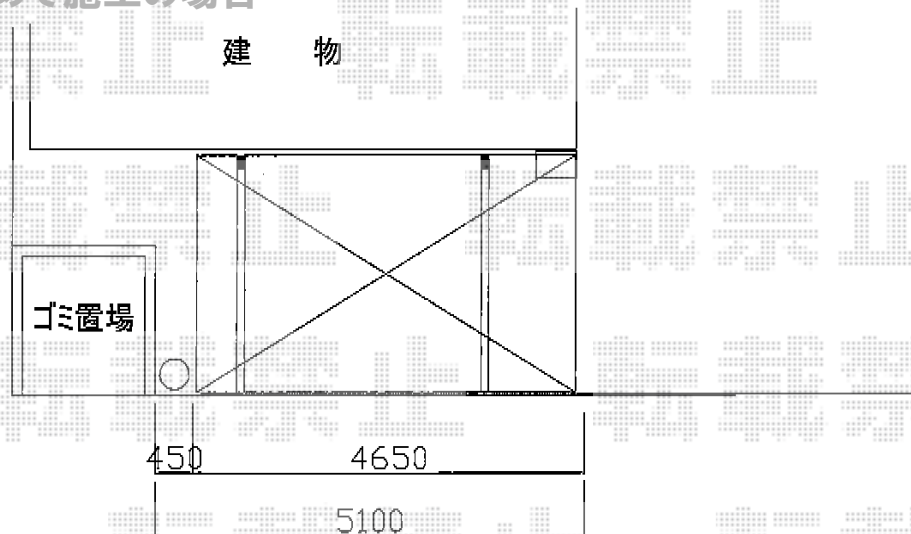

レイナポート 積雪～20cm対応

- 切り詰めで施工の場合 -

- コーナーカットの場合 -

YKK AP レイナポート 積雪～20cm対応
幅=2,700mm
奥行=5,052mm
色：プラチナステン
屋根材：ポリカーボネート（トーマイマット）
柱仕様：ハイルーフ柱仕様（有効高 約2,355mm）

現場状況や作図制限により概略図の内容と多少の違いが生じることがございます。
施工時は、現場優先とさせて頂きたく思いますので、お立会い頂き、
最終のご指示のほど、何卒、宜しくお願い致します。