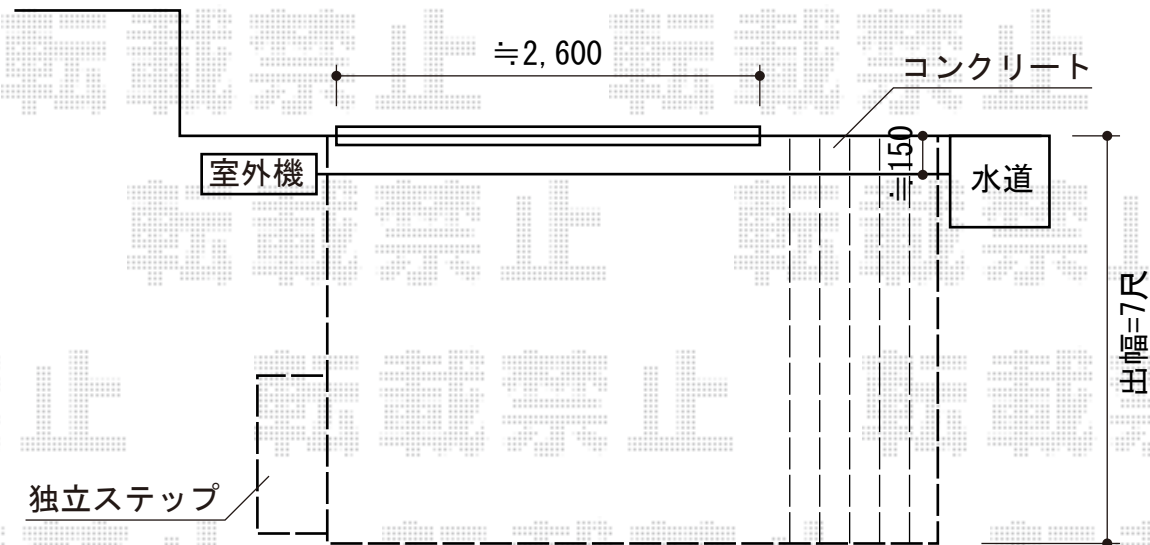

リウッドデッキ 200 単体

YKK AP リウッドデッキ 200 単体

間口=2.0間 (3,651mm)

出幅=7尺 (2,120mm)

色：床板 ホワイトブラウン/束柱 プラチナステン

床板：縦貼り

束柱：Tタイプ (400~500mm)

YKK AP 独立式リウッドステップ2型

色：床板 ホワイトブラウン/束柱 プラチナステン

メーカー希望小売価格：¥37,000.-

現場状況や作図制限により概略図の内容と多少の違いが生じることがございます。
施工時は、現場優先とさせて頂きたく思いますので、お立会い頂き、
最終のご指示のほど、何卒、宜しくお願い致します。

EX-SHOP
HTTP://WWW.EX-SHOP.NET

担当：西村

全ての著作権は、エクスショップに帰属します。当社とのお取引目的外の使用・複製・転載禁止となっております。