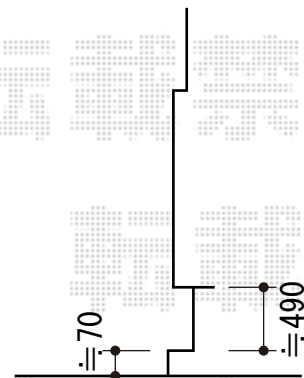

リウッドデッキ 200 単体

YKK AP リウッドデッキ 200 単体

間口=2.0間 (3,651mm)

出幅=7尺 (2,120mm)

色：床板 ホワイトブラウン/束柱 プラチナステン

床板：縦貼り

束柱：Tタイプ (400~500mm)

YKK AP 独立式リウッドステップ2型

色：床板 ホワイトブラウン/束柱 プラチナステン

メーカー希望小売価格：¥37,000.-

現場状況や作図制限により概略図の内容と多少の違いが生じることがございます。
施工時は、現場優先とさせて頂きたく思いますので、お立会い頂き、
最終のご指示のほど、何卒、宜しくお願い致します。

EX-SHOP
HTTP://WWW.EX-SHOP.NET

担当：西村

全ての著作権は、エクスショップに帰属します。当社とのお取引目的外の使用・複製・転載禁止となっております。