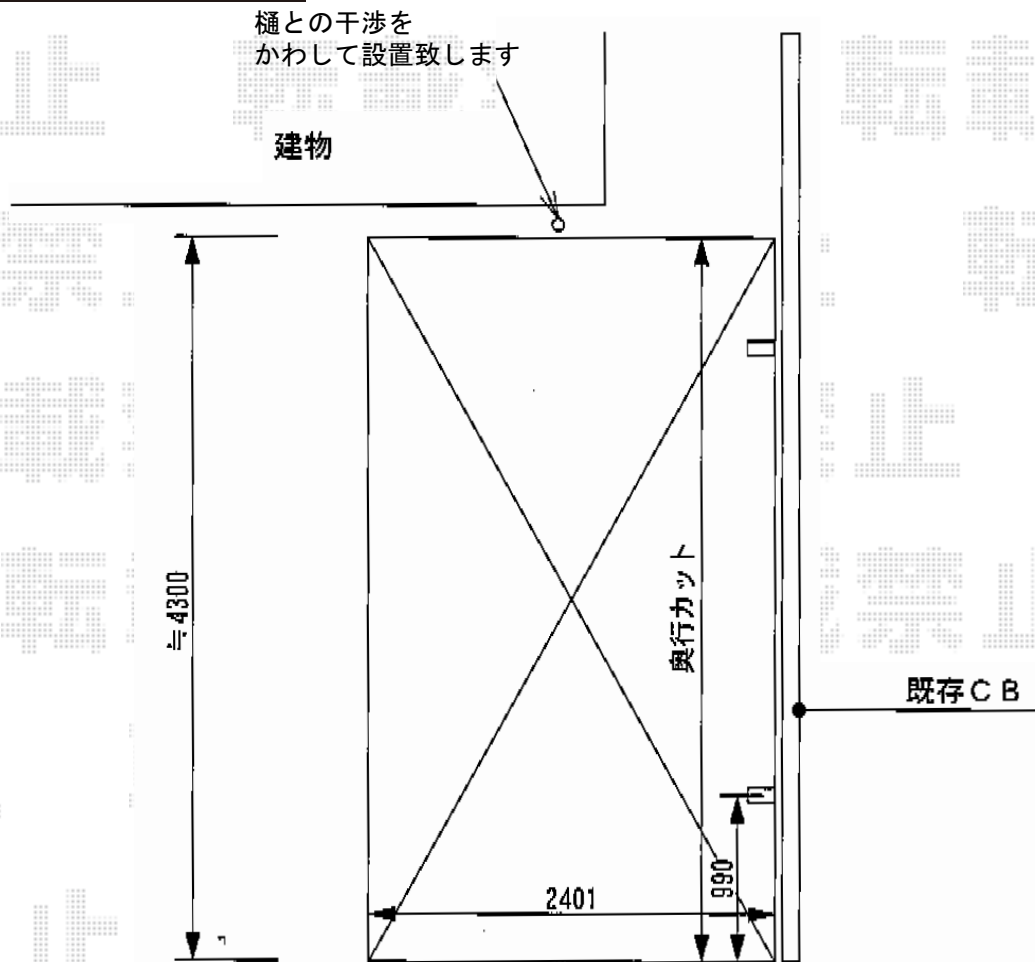

カーブポートシグマIII 積雪～30cm対応

トステム カーブポートシグマIII 積雪～30cm対応
 幅=2,401mm
 奥行=4,980mm
 色：ブロンズ
 屋根材：熱線吸収ポリカーボネート（ライトブルーマット調）
 柱仕様：ロング柱23仕様（有効高 約2,300mm）

現場状況や作図制限により概略図の内容と多少の違いが生じることがございます。
 施工時は、現場優先とさせて頂きたく思いますので、お立会い頂き、
 最終のご指示のほど、何卒、宜しくお願い致します。