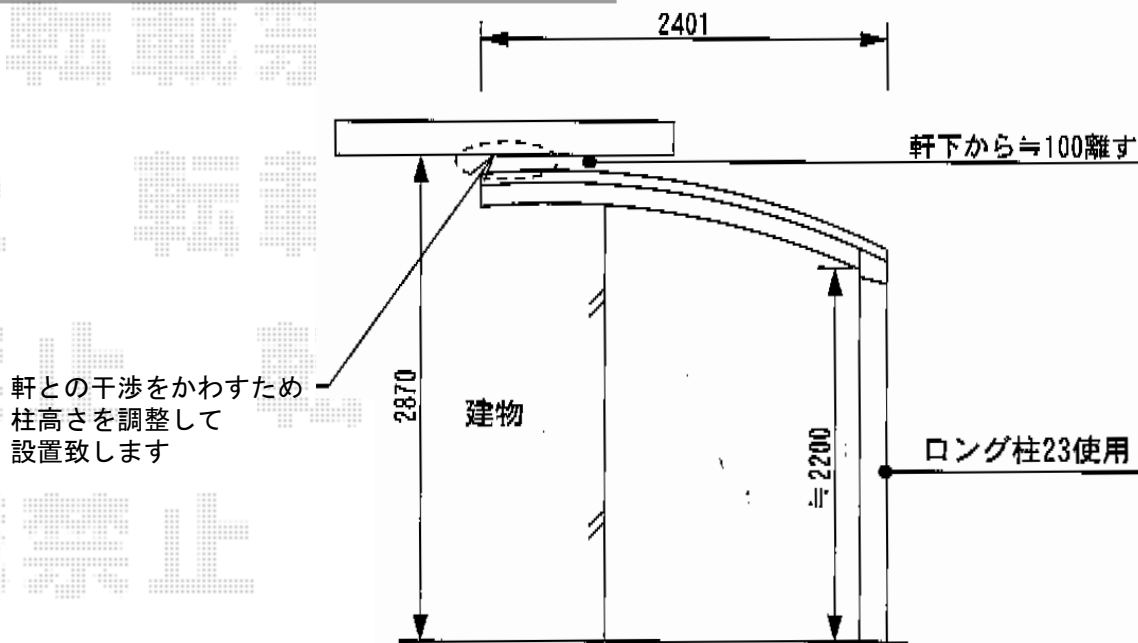

カーブポートシグマIII 積雪～30cm対応

トステム カーブポートシグマIII 積雪～30cm対応
 幅=2,401mm
 奥行=4,980mm
 色：ブロンズ
 屋根材：熱線吸収ポリカーボネート（ライトブルーマット調）
 柱仕様：ロング柱23仕様（有効高 約2,300mm）

現場状況や作図制限により概略図の内容と多少の違いが生じることがございます。
 施工時は、現場優先とさせて頂きたく思いますので、お立会い頂き、
 最終のご指示のほど、何卒、宜しくお願い致します。