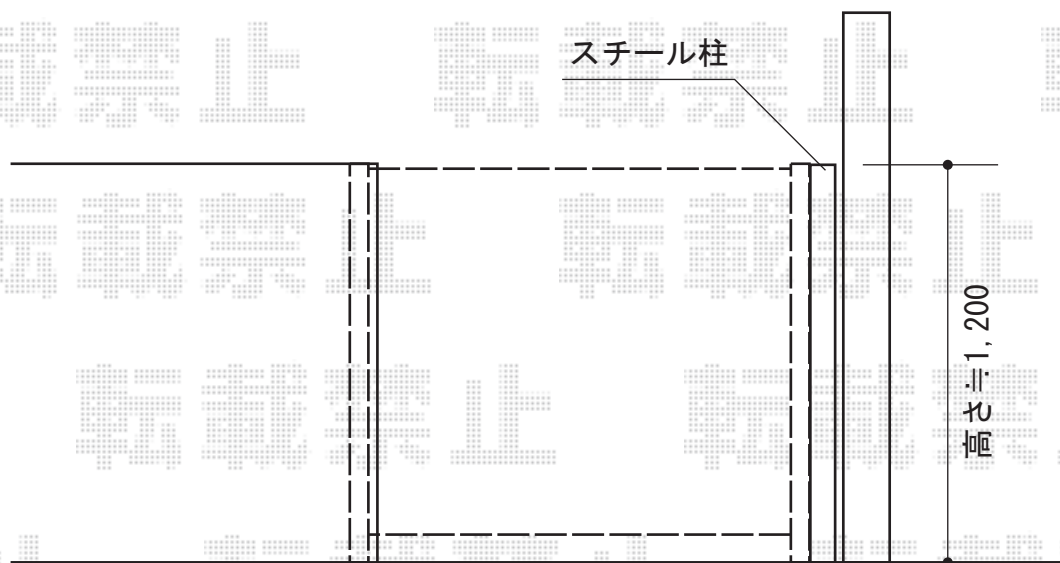

# アーキスライドB型 単色 片引き15-12

TOEX アーキスライドB型 単色 片引き13-12  
扉1枚 (W×H) = (1,300×1,200mm)  
有効開口幅=751mm  
色：オータムブラウン  
錠：両面シリンダー アーキスライド錠  
開き：左引き

現場状況や作図制限により概略図の内容と多少の違いが生じることがございます。  
施工時は、現場優先とさせていただきますので、お立会い頂き、  
最終のご指示のほど、何卒、宜しくお願い致します。