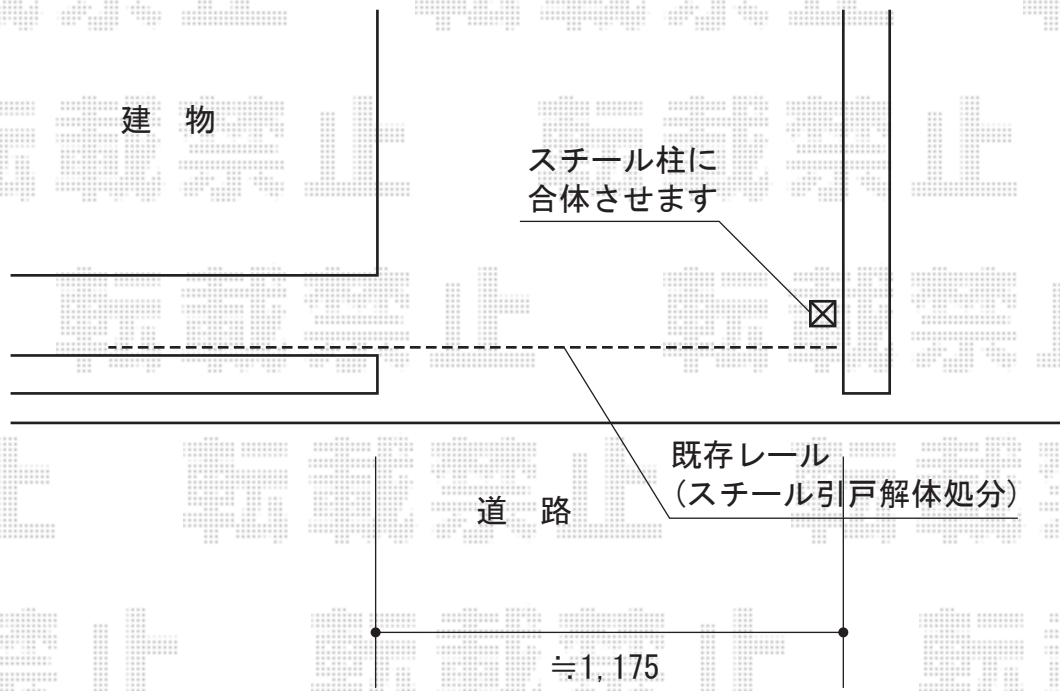

# アーキスライドB型 単色 片引き15-12

TOEX アーキスライドB型 単色 片引き13-12  
扉1枚 (W×H) = (1,300×1,200mm)  
有効開口幅=751mm  
色：オータムブラウン  
錠：両面シリンダー アーキスライド錠  
開き：左引き

現場状況や作図制限により概略図の内容と多少の違いが生じることがございます。  
施工時は、現場優先とさせていただきますので、お立会い頂き、  
最終のご指示のほど、何卒、宜しくお願い致します。