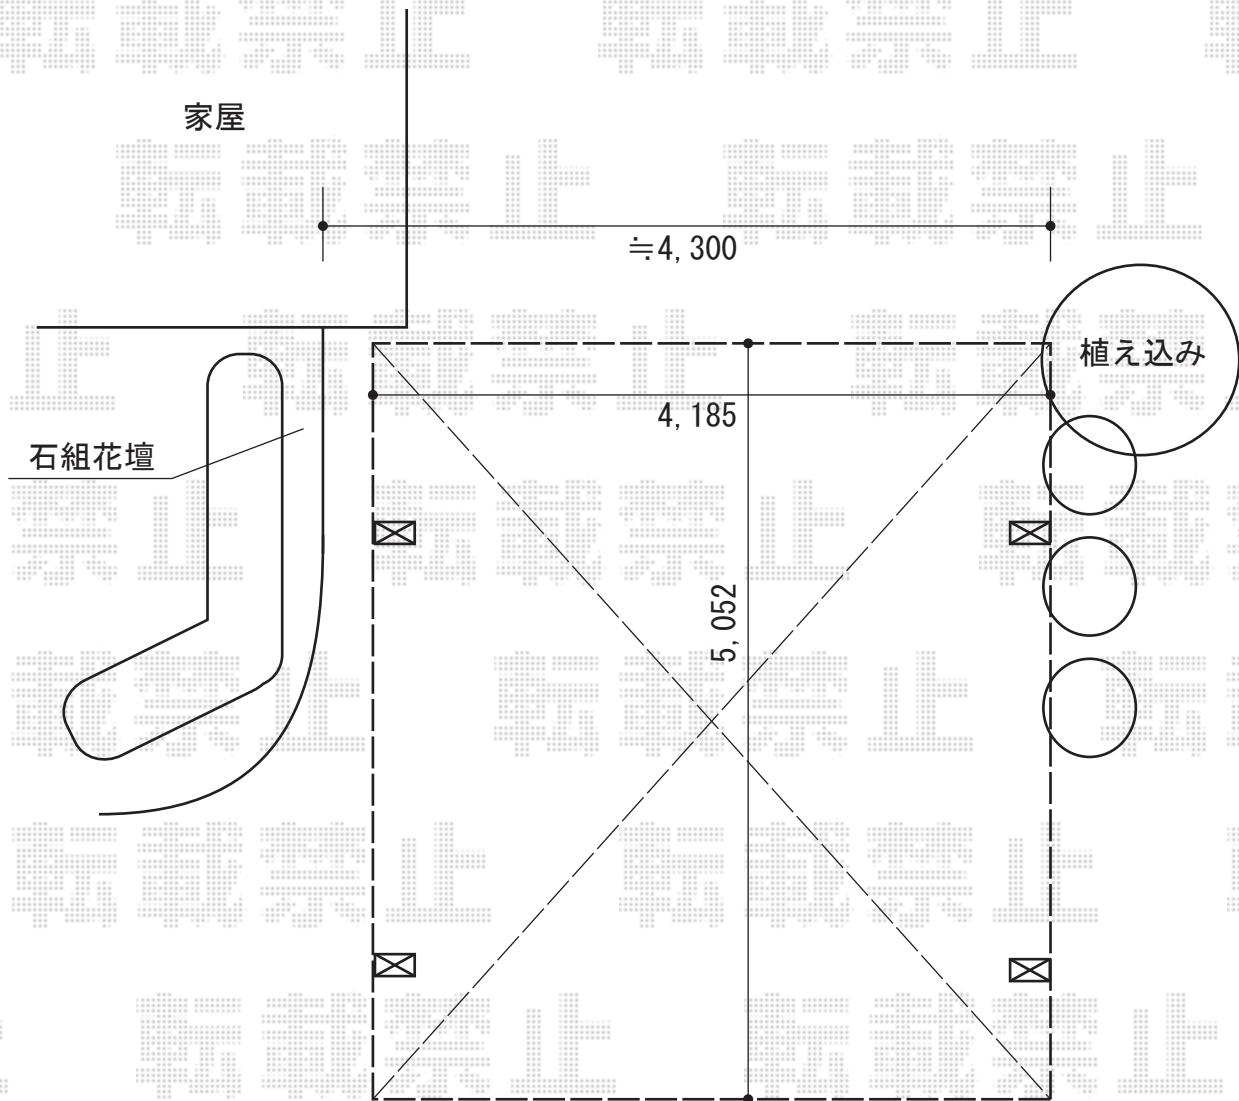

レイナツインポート 積雪~20cm対応

YKK AP レイナツインポート 積雪~20cm対応
幅=4,185mm
奥行=5,052mm
色：プラチナステン
屋根材：ポリカーボネート（アースブルー）
柱仕様：標準柱仕様（有効高 約2,000mm）

現場状況や作図制限により概略図の内容と多少の違いが生じることがございます。
施工時は、現場優先とさせて頂きたく思いますので、お立会い頂き、
最終のご指示のほど、何卒、宜しくお願い致します。