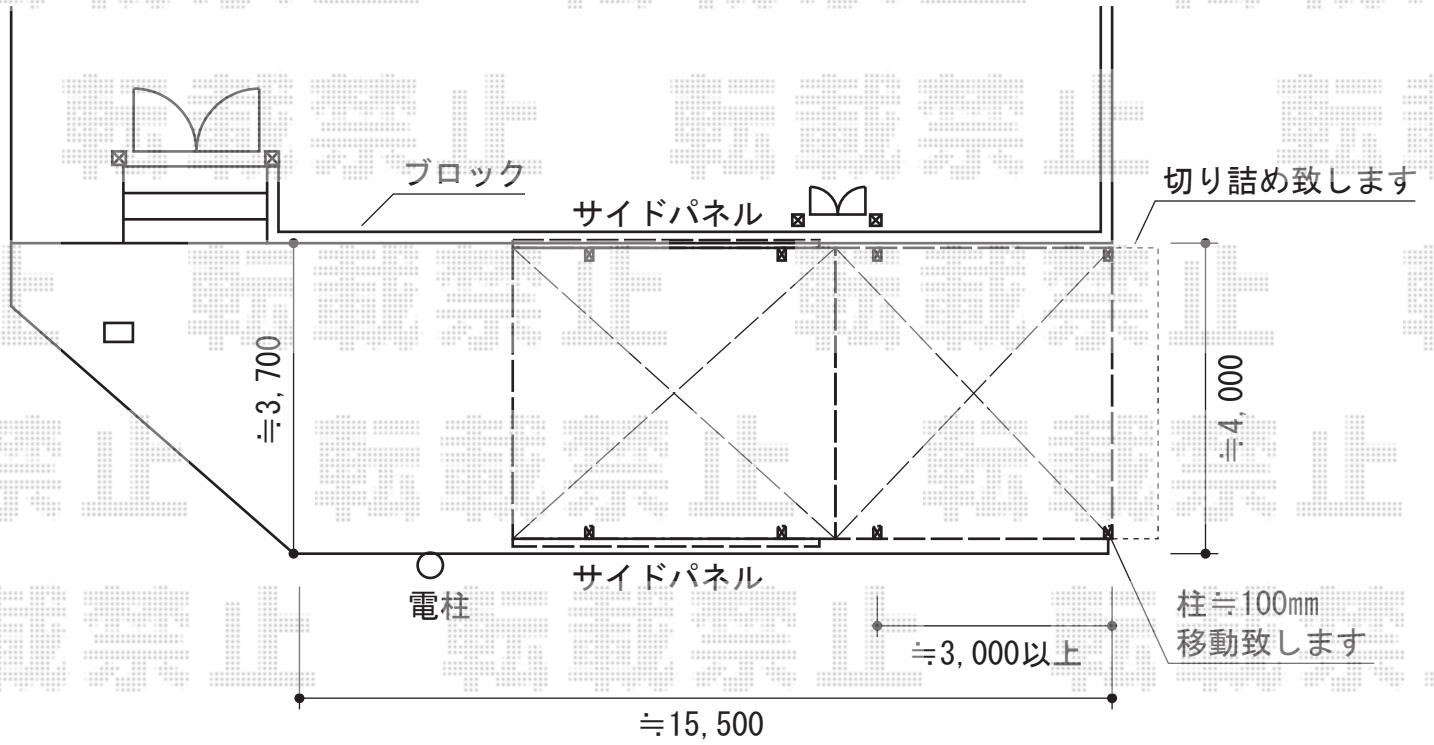

# レイナツインポート 縦連棟 積雪～20cm対応

サイドパネル  
高さ=1,800

YKK AP レイナツインポート 縦連棟 積雪～20cm対応

幅=3,622mm

奥行=11,496mm

色：ホワイト

屋根材：熱線遮断ポリカーボネート（アースブルーマット調）

柱仕様：ハイルーフ柱仕様（有効高 約2,635mm）

YKK AP レイナポート サイドパネル ハイルーフ用

奥行サイズ：長さ57用

高さ=1,873mm

色：ホワイト

パネル材：ポリカーボネート（アースブルー）

数量：2セット

現場状況や作図制限により概略図の内容と多少の違いが生じることがございます。  
施工時は、現場優先とさせていただきますので、お立会い頂き、  
最終のご指示のほど、何卒、宜しくお願い致します。

EX-SHOP  
HTTP://WWW.EX-SHOP.NET