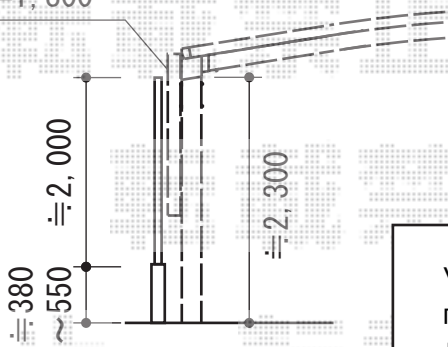

# レイナツインポート 縦連棟 積雪～20cm対応

サイドパネル  
高さ=1,800

YKK AP レイナツインポート 縦連棟 積雪～20cm対応

幅=3,622mm

奥行=11,496mm

色：ホワイト

屋根材：熱線遮断ポリカーボネート（アースブルーマット調）

柱仕様：ハイルーフ柱仕様（有効高 約2,635mm）

YKK AP レイナポート サイドパネル ハイルーフ用

奥行サイズ：長さ57用

高さ=1,873mm

色：ホワイト

パネル材：ポリカーボネート（アースブルー）

数量：2セット

現場状況や作図制限により概略図の内容と多少の違いが生じることがございます。  
施工時は、現場優先とさせていただきますので、お立会い頂き、  
最終のご指示のほど、何卒、宜しくお願い致します。

EX-SHOP  
HTTP://WWW.EX-SHOP.NET