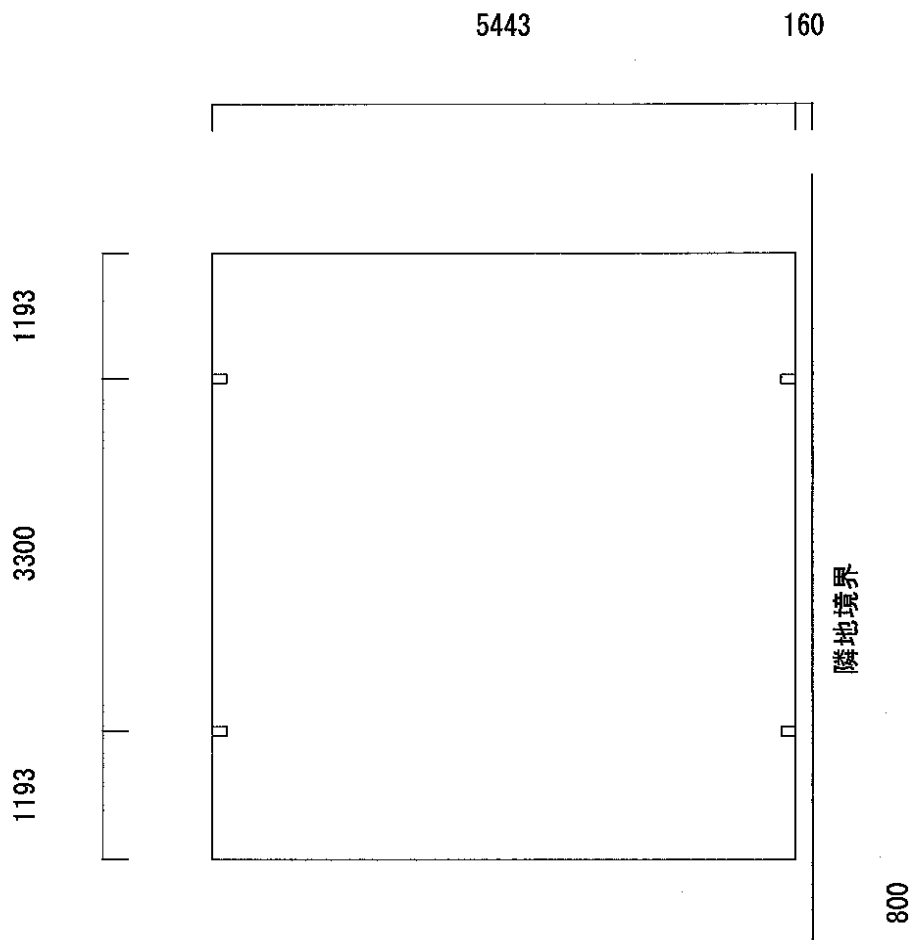

カーブポートシグマIII ワイド 積雪～30cm対応

図面はワイドタイプのものとなっております

トステム カーブポートシグマIII ワイド 積雪～30cm対応
幅=5,443mm
奥行=5,686mm
色：シャイングレー
屋根材：熱線吸収アクアポリカーボネート（ライトブルー）
柱仕様：ロング柱23仕様（有効高 約2,300mm）

現場状況や作図制限により概略図の内容と多少の違いが生じることがございます。
施工時は、現場優先とさせていただきますので、お立会い頂き、
最終のご指示のほど、何卒、宜しくお願い致します。