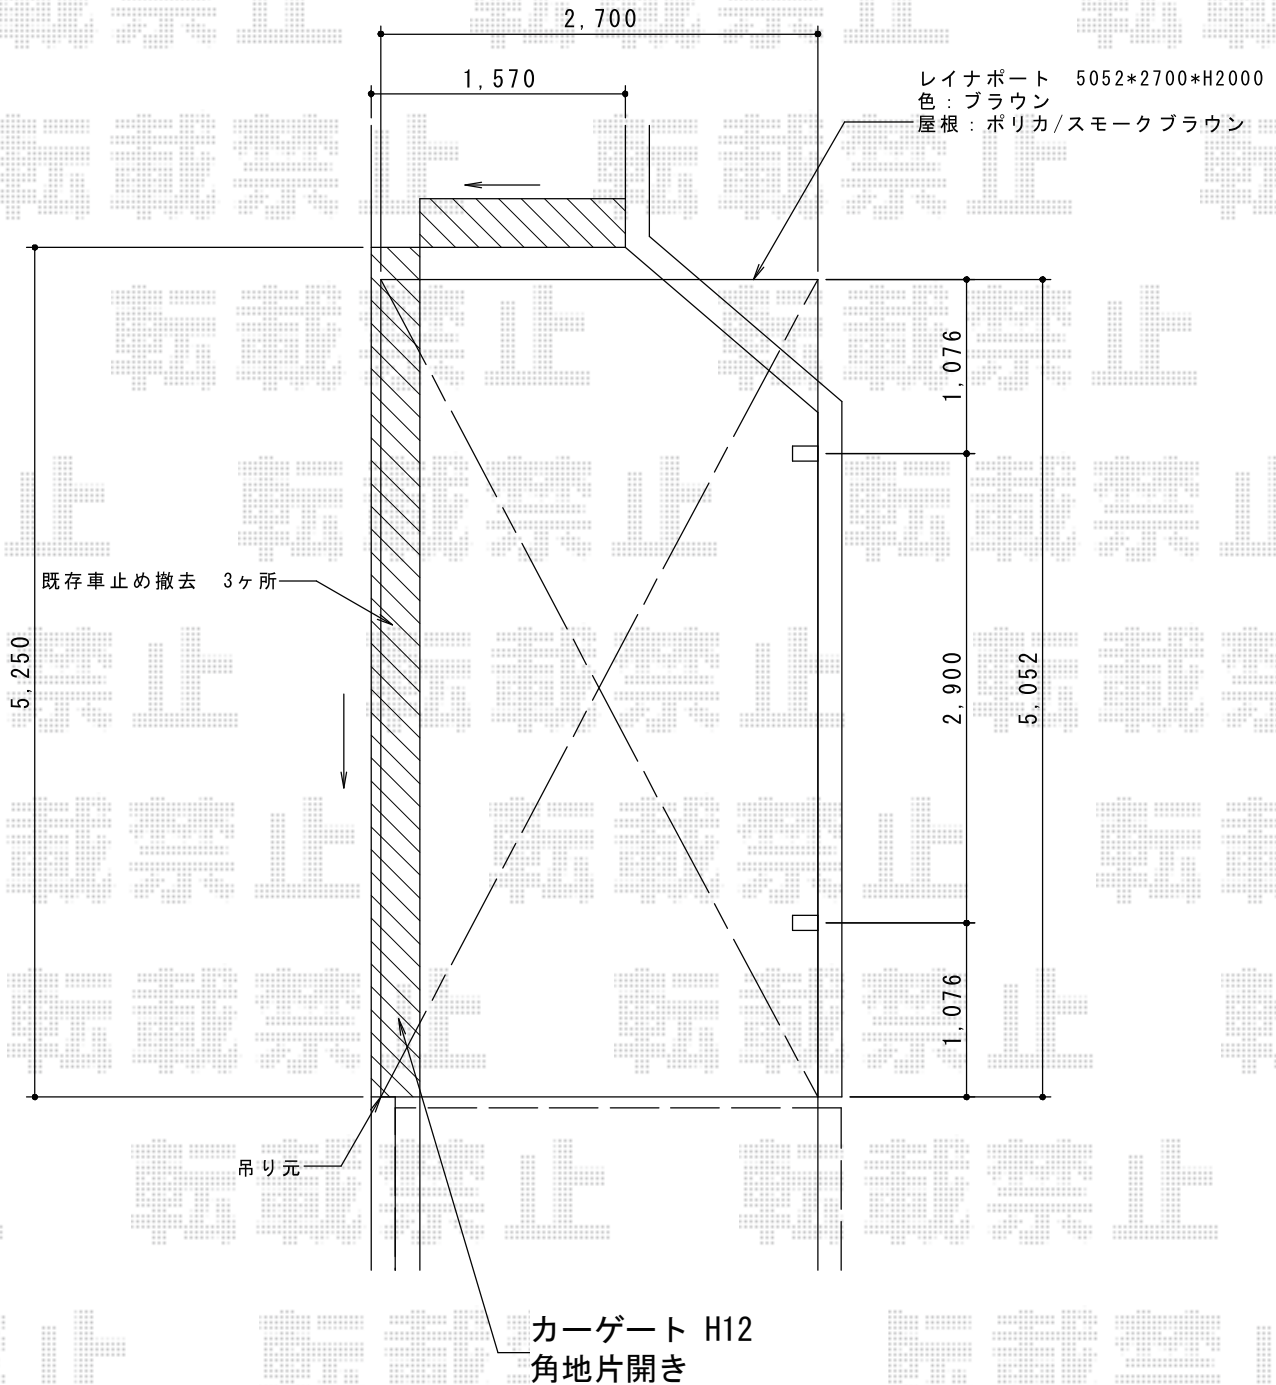

カーゲート・カーポート

Value Select トリップゲート ガレリアM ノンレール 角地用 片開き
開口幅=1,915mm・5,349mm
全幅=1,962.5mm・5,396.5mm
たたみ幅=322mm・755mm
高さ=1,210mm
色：ダークブロンズ
キャスター数：2箇所+4箇所
落棒数：1本+4本

YKK AP レイナポート 積雪~20cm対応
幅=2,700mm
奥行=5,052mm
色：ブラウン
屋根材：ポリカーボネート（スモークブラウン）
柱仕様：標準柱仕様（有効高 約2,000mm）

現場状況や作図制限により概略図の内容と多少の違いが生じることがございます。
施工時は、現場優先とさせて頂きたく思いますので、お立会い頂き、
最終のご指示のほど、何卒、宜しくお願い致します。

EX-SHOP
HTTP://WWW.EX-SHOP.NET

担当：谷