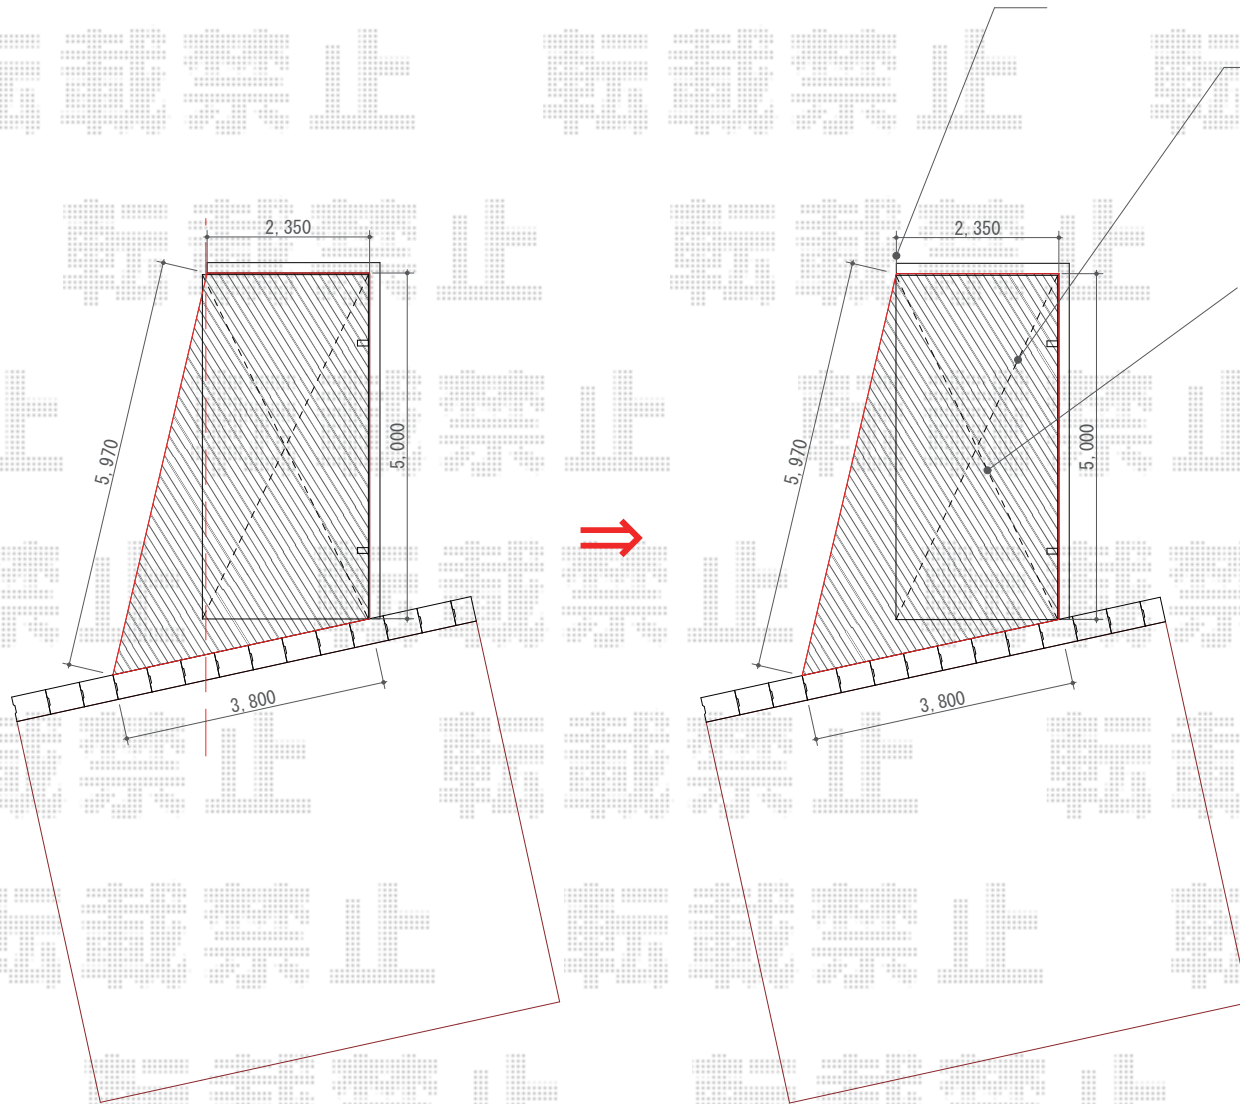

カーブポートシグマIII

トステム カーブポートシグマIII 積雪~30cm対応
幅=2,401mm
奥行=4,980mm
色：シャイングレー
屋根材：熱線吸収アクアポリカーボネート（ライトブルー）
柱仕様：標準柱仕様（有効高 約1,800mm）

現場状況や作図制限により概略図の内容と多少の違いが生じることがございます。
施工時は、現場優先とさせて頂きたく思いますので、お立会い頂き、
最終のご指示のほど、何卒、宜しくお願い致します。