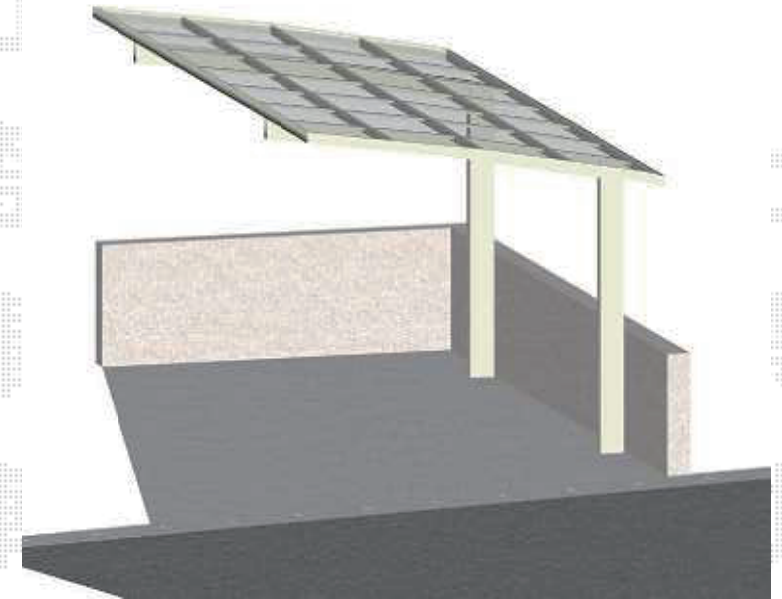

カーブポートシグマIII

トステム カーブポートシグマIII 積雪~30cm対応
幅=2,401mm
奥行=4,980mm
色：シャイングレー
屋根材：熱線吸収アクアポリカーボネート（ライトブルー）
柱仕様：標準柱仕様（有効高 約1,800mm）

現場状況や作図制限により概略図の内容と多少の違いが生じることがございます。
施工時は、現場優先とさせて頂きたく思いますので、お立会い頂き、
最終のご指示のほど、何卒、宜しくお願い致します。