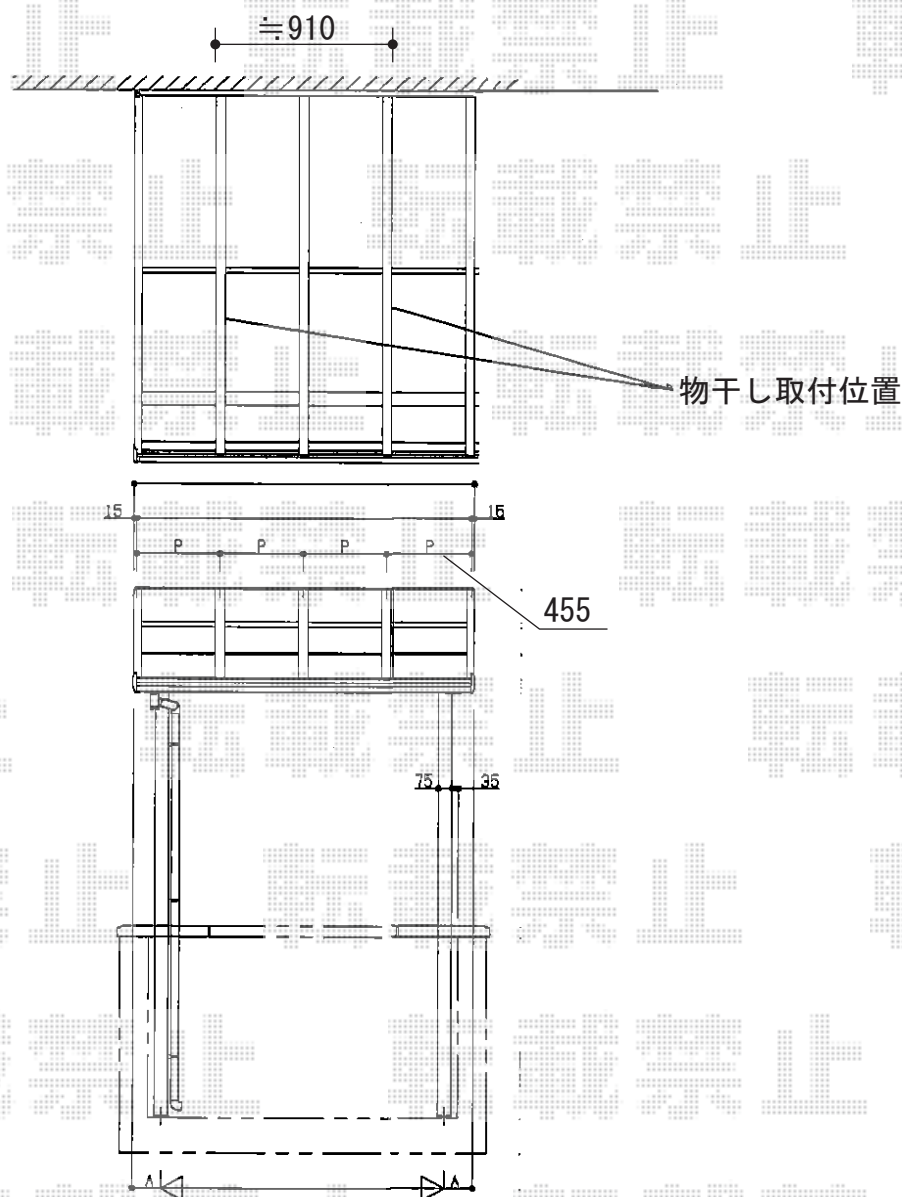

ヴェクターテラス R型 屋根タイプ 単体 積雪～50cm対応

YKK AP ヴェクターテラス R型 屋根タイプ 単体 積雪～50cm対応
間口=関東間1.0間 (柱芯々1,538mm 屋根幅1,850mm)
出幅=5尺 (1,470mm)
色 : ホワイト
屋根材 : ポリカーボネート (トーマイマツト/すりガラス調)
柱仕様 : 柱奥行移動タイプ (柱2本)
施工方法 : 下止め仕様
躯体式バルコニー取付部品 : 中間用×2
追加部材 : 片入隅用部品箱【CTC-TK-1】×1

YKK AP 吊り下げ式物干し 標準 2本入り
色 : プラチナステン
数量 : 1セット

現場状況や作図制限により概略図の内容と多少の違いが生じることがございます。
施工時は、現場優先とさせて頂きたく思いますので、お立会い頂き、
最終のご指示のほど、何卒、宜しくお願い致します。

EX-SHOP
HTTP://WWW.EX-SHOP.NET

担当 : 柘田