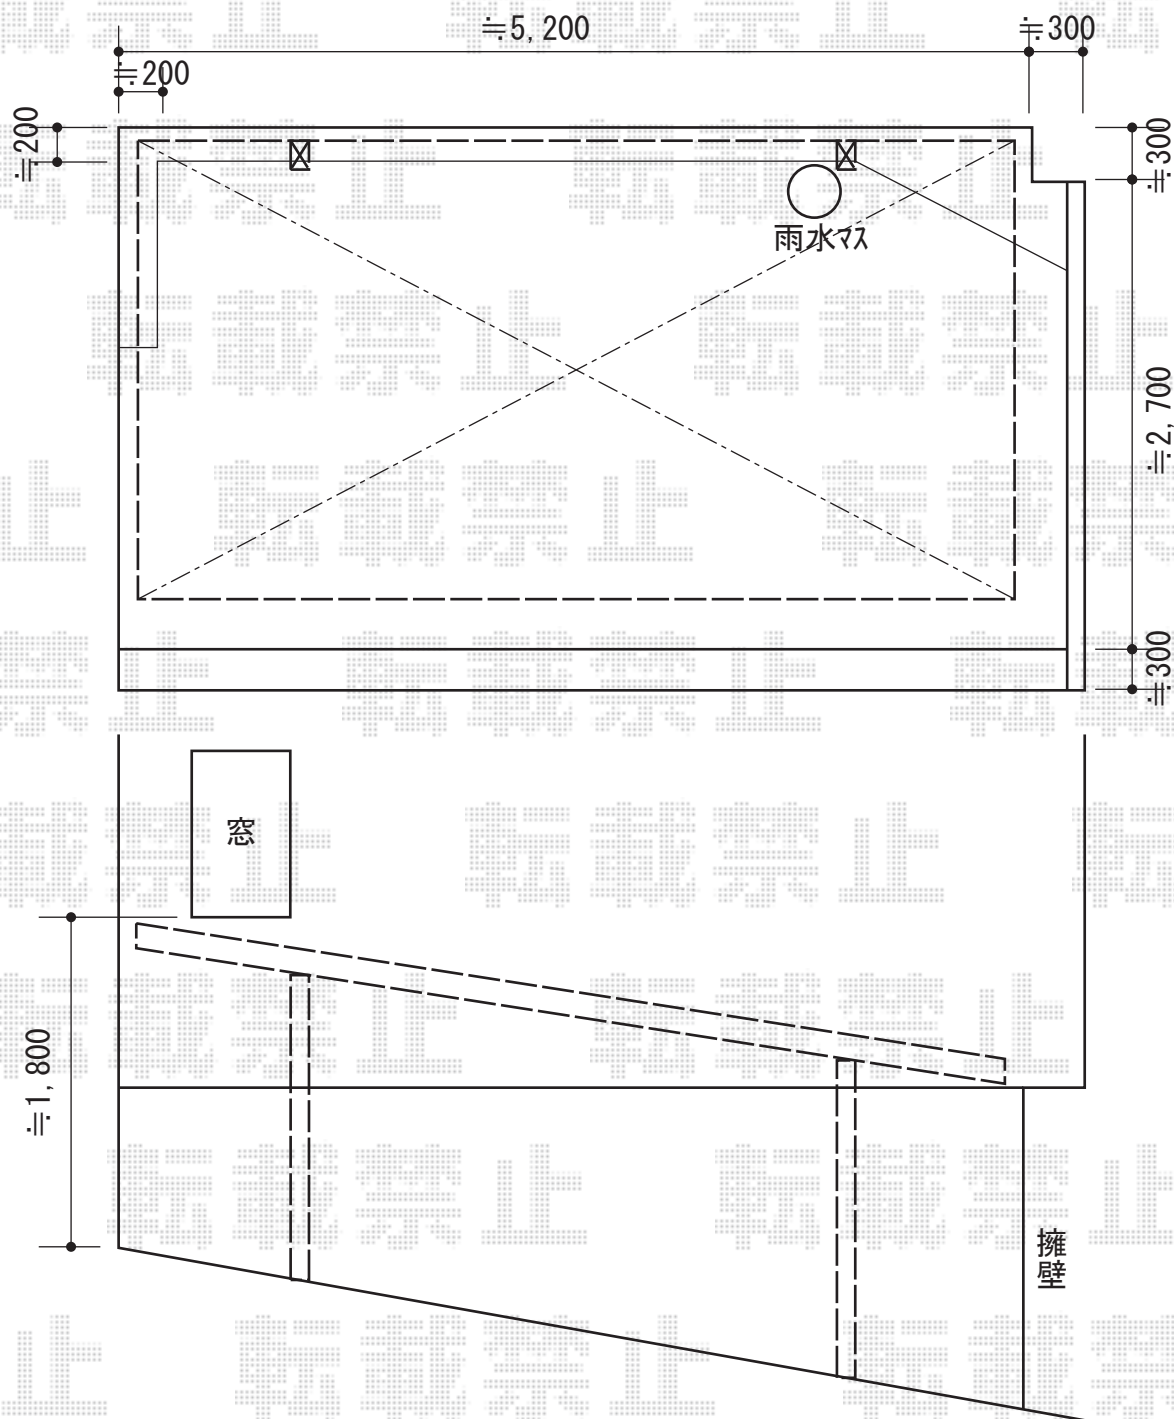

プレシオスポート 片流れ 単体 積雪～20cm対応

Value Select プレシオスポート 片流れ 単体 積雪～20cm対応
幅=2,700mm
奥行=5,052mm
色：ノーブルステン
屋根材：熱線遮断ポリカーボネート（スカイブルーマット調）
柱仕様：標準柱仕様（有効高 約1,800mm）

現場状況や作図制限により概略図の内容と多少の違いが生じることがございます。
施工時は、現場優先とさせて頂きたく思いますので、お立会い頂き、
最終のご指示のほど、何卒、宜しくお願い致します。