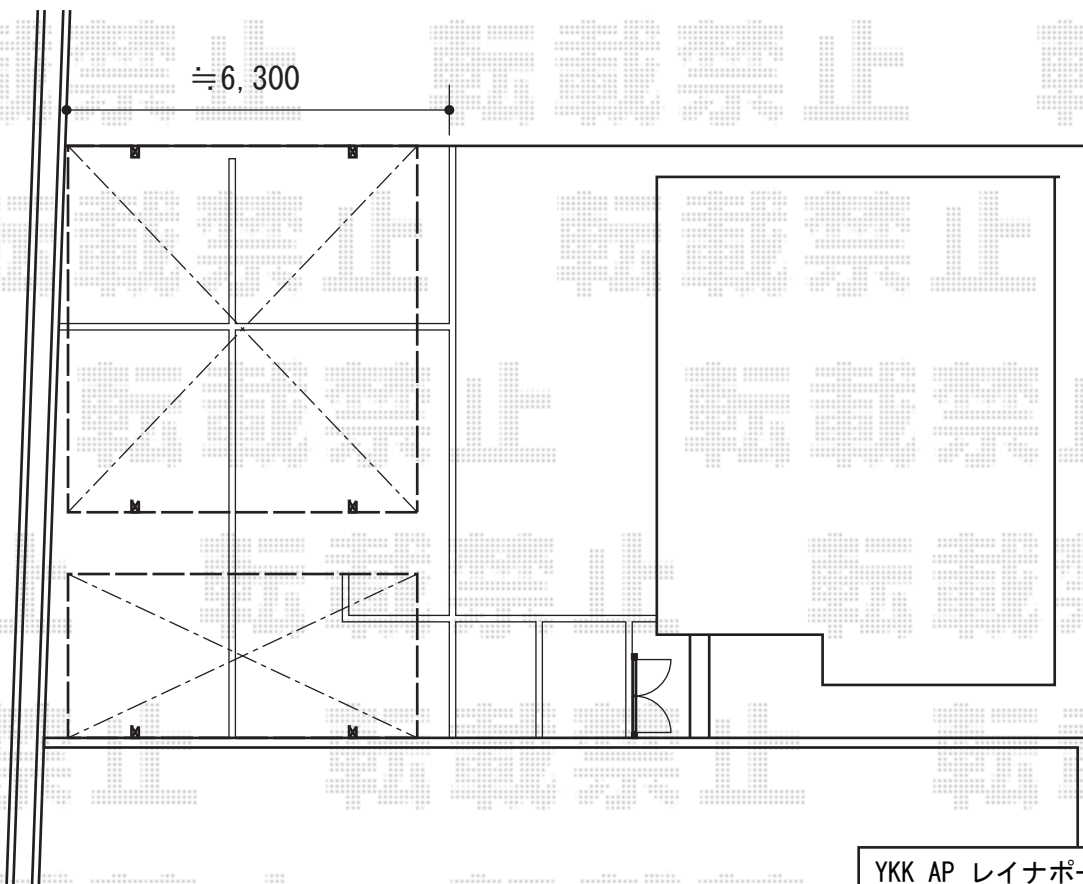

カーポート

YKK AP レイナポート 単体 積雪～20cm対応

幅=2,700mm 奥行=5,768mm

色：プラチナステン

屋根材：熱線遮断ポリカーボネート（トーマイマツ/すりガラス調）

柱仕様：標準柱仕様（有効高 約2,000mm）

YKK AP レイナポート M合掌 積雪～20cm対応

幅=6,014mm 奥行=5,768mm

色：プラチナステン屋根材：熱線遮断ポリカーボネート（トーマイマツ/すりガラス調）

柱仕様：標準柱仕様（有効高 約2,000mm）

現場状況や作図制限により概略図の内容と多少の違いが生じることがございます。

施工時は、現場優先とさせて頂きたく思いますので、お立会い頂き、
最終のご指示のほど、何卒、宜しくお願い致します。

EX-SHOP
HTTP://WWW.EX-SHOP.NET

担当：進藤