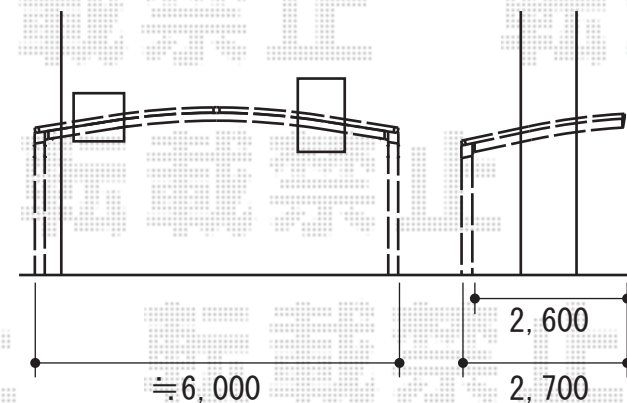

カーポート

YKK AP レイナポート 単体 積雪～20cm対応

幅=2,700mm 奥行=5,768mm

色：プラチナステン

屋根材：熱線遮断ポリカーボネート（トーマイマツ/すりガラス調）

柱仕様：標準柱仕様（有効高 約2,000mm）

YKK AP レイナポート M合掌 積雪～20cm対応

幅=6,014mm 奥行=5,768mm

色：プラチナステン屋根材：熱線遮断ポリカーボネート（トーマイマツ/すりガラス調）

柱仕様：標準柱仕様（有効高 約2,000mm）

現場状況や作図制限により概略図の内容と多少の違いが生じることがございます。

施工時は、現場優先とさせて頂きたく思いますので、お立会い頂き、
最終のご指示のほど、何卒、宜しくお願い致します。

EX-SHOP
HTTP://WWW.EX-SHOP.NET

担当：進藤