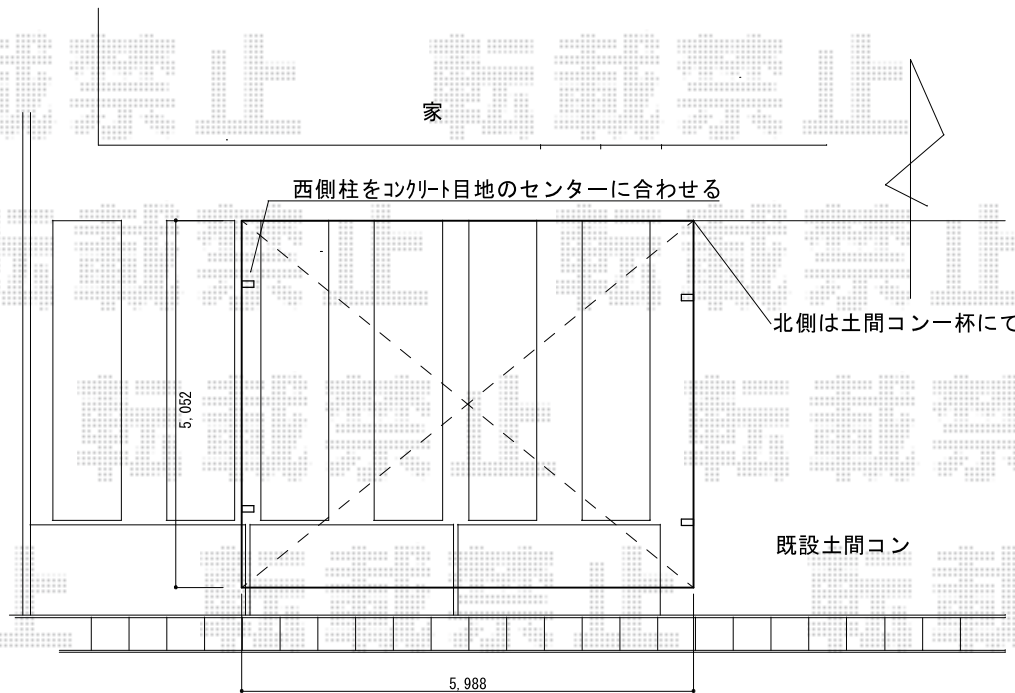

エフルージュ ツイン マテリアルカラー

YKK AP エフルージュ ツイン マテリアルカラー

幅=5,988mm

奥行=5,052mm

色：プラチナステン + キャラメルチーク

屋根材：熱線遮断ポリカーボネート（アースブルーマット調）

柱仕様：ハイルーフ柱仕様（有効高 約2,355mm）

現場状況や作図制限により概略図の内容と多少の違いが生じることがございます。
施工時は、現場優先とさせて頂きたく思いますので、お立会い頂き、
最終のご指示のほど、何卒、宜しくお願い致します。