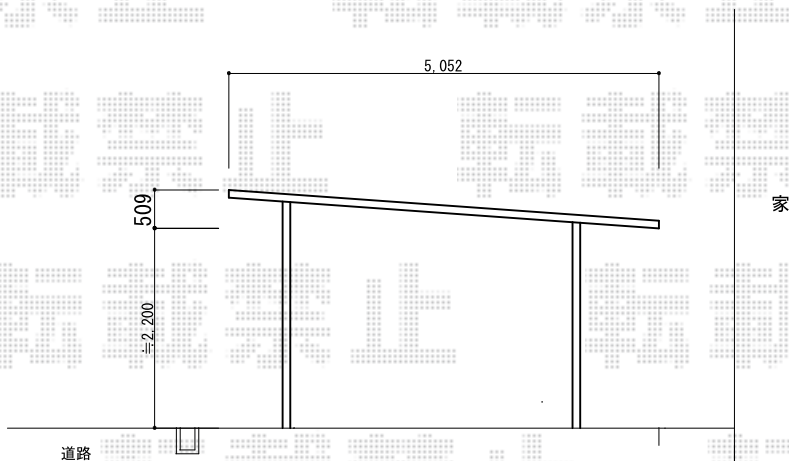

エフルージュ ツイン マテリアルカラー

YKK AP エフルージュ ツイン マテリアルカラー

幅=5,988mm

奥行=5,052mm

色：プラチナステン + キャラメルチーク

屋根材：熱線遮断ポリカーボネート（アースブルーマット調）

柱仕様：ハイルーフ柱仕様（有効高 約2,355mm）

現場状況や作図制限により概略図の内容と多少の違いが生じることがございます。
施工時は、現場優先とさせて頂きたく思いますので、お立会い頂き、
最終のご指示のほど、何卒、宜しくお願い致します。