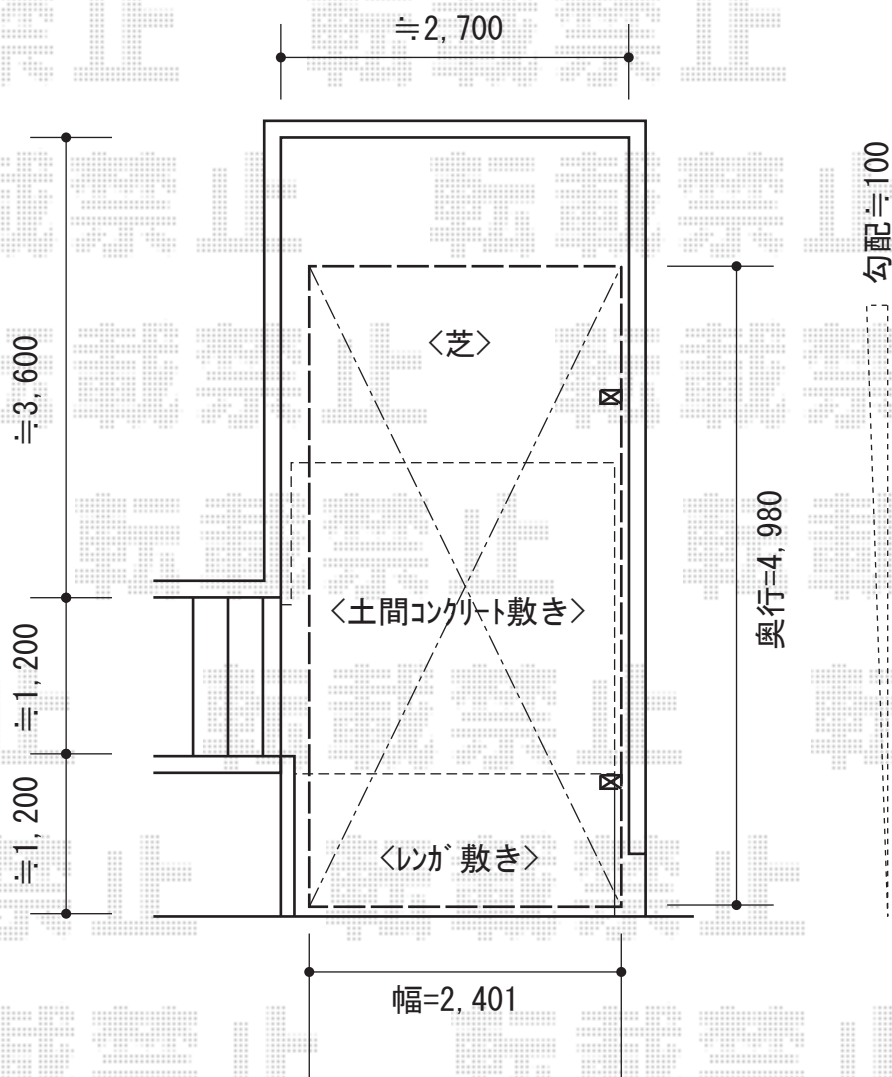

カーブポートシグマIII 積雪～30cm対応

トステム カーブポートシグマIII 積雪～30cm対応

幅=2,401mm

奥行=4,980mm

色：シャイングレー

屋根材：熱線吸収アクアポリカーボネート（ライトブルー）

柱仕様：標準柱仕様（有効高 約1,800mm）

現場状況や作図制限により概略図の内容と多少の違いが生じることがございます。
施工時は、現場優先とさせて頂きたく思いますので、お立会い頂き、
最終のご指示のほど、何卒、宜しくお願い致します。