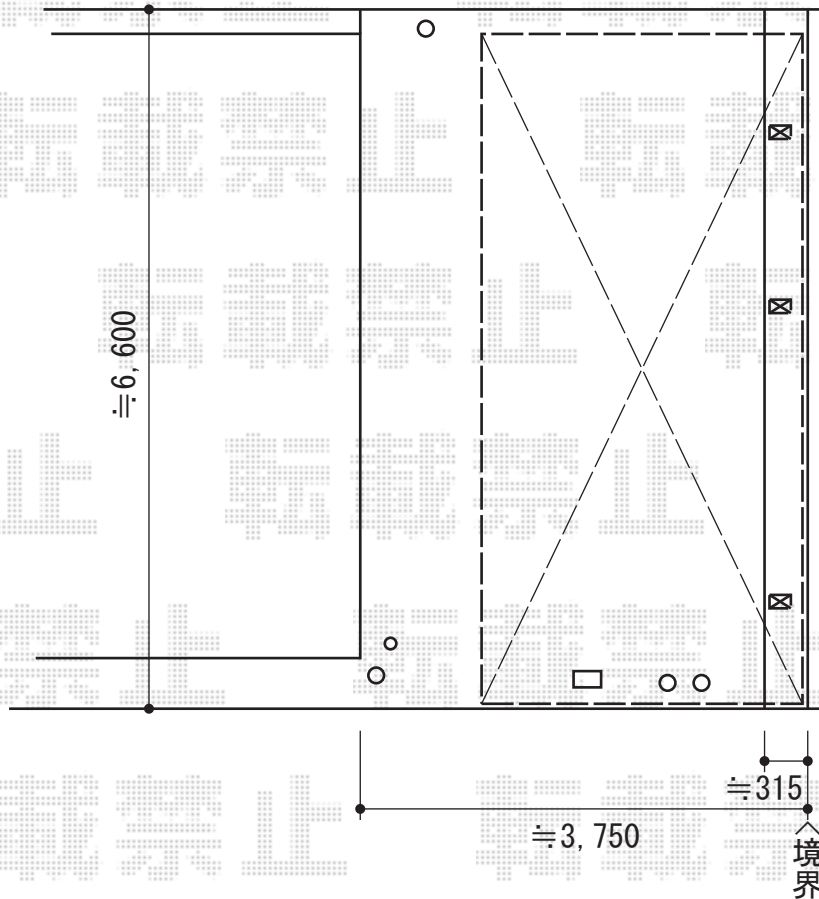

# テールポートシグマIII 延長 積雪～30cm対応

奥行方向設置位置は  
当日お打ち合わせ致します

トステム テールポートシグマIII 延長 積雪～30cm対応  
幅=2,400mm  
奥行=6,392mm  
色：シャイングレー  
屋根材：ガリレポリカ（クリアマット/すりガラス調）  
柱仕様：ロング柱23仕様（有効高 約2,300mm）

現場状況や作図制限により概略図の内容と多少の違いが生じることがございます。  
施工時は、現場優先とさせて頂きたく思いますので、お立会い頂き、  
最終のご指示のほど、何卒、宜しくお願い致します。