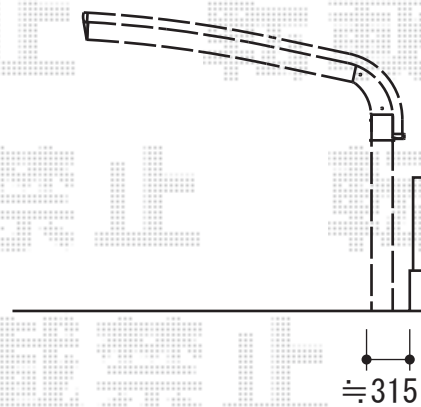

# テールポートシグマIII 延長 積雪～30cm対応

奥行方向設置位置は  
当日お打ち合わせ致します

トステム テールポートシグマIII 延長 積雪～30cm対応  
幅=2,400mm  
奥行=6,392mm  
色：シャイングレー  
屋根材：ガリレポリカ（クリアマット/すりガラス調）  
柱仕様：ロング柱23仕様（有効高 約2,300mm）

現場状況や作図制限により概略図の内容と多少の違いが生じることがございます。  
施工時は、現場優先とさせて頂きたく思いますので、お立会い頂き、  
最終のご指示のほど、何卒、宜しくお願い致します。