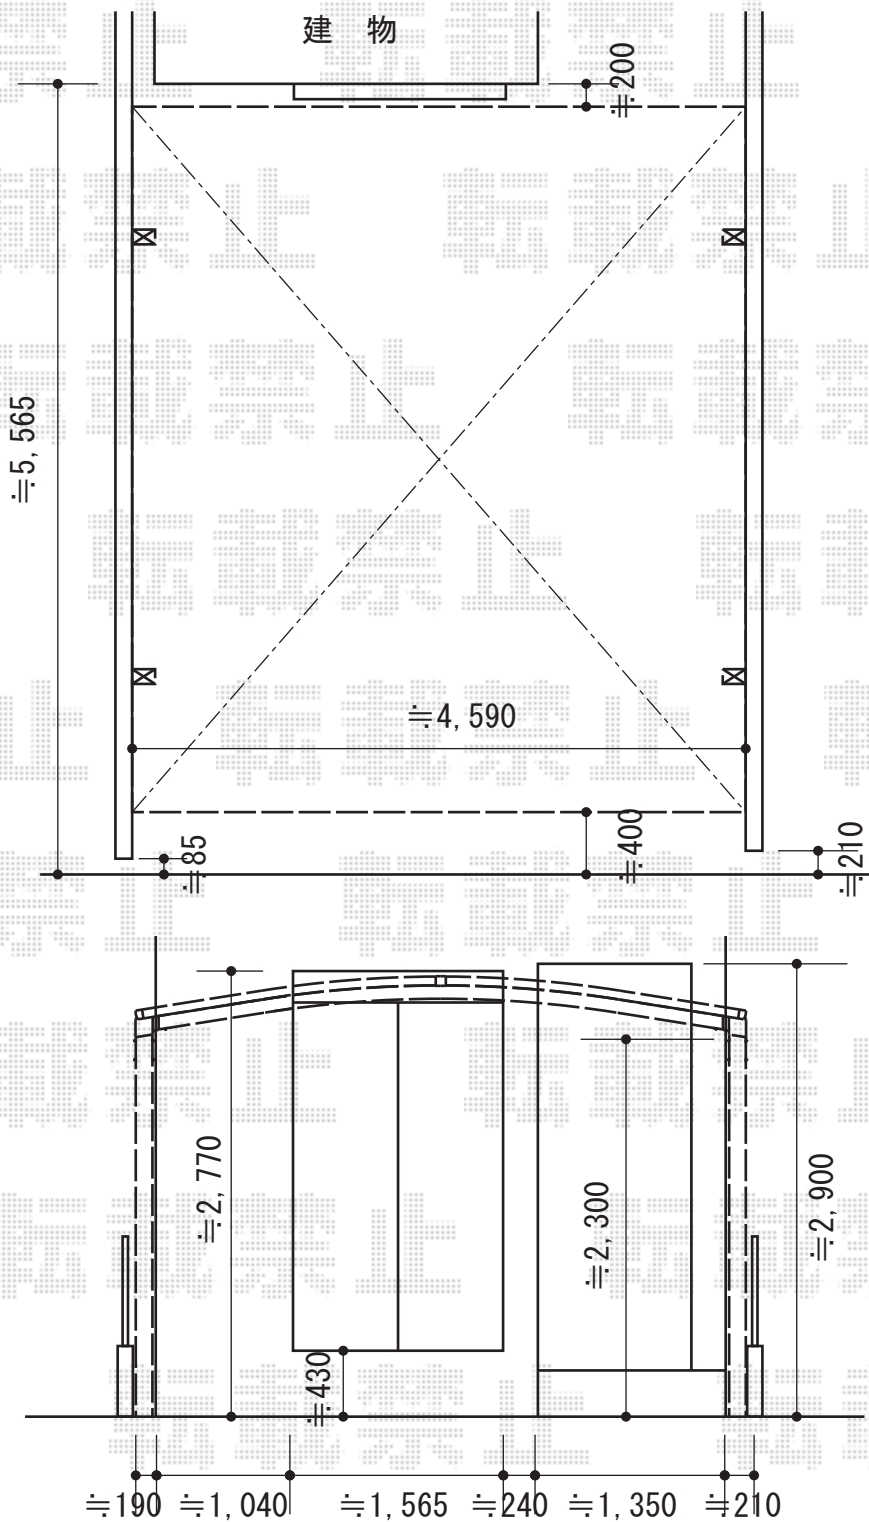

カーブポートシグマIII M合掌 積雪～20cm対応

YKK AP レイナポート M合掌 積雪～20cm対応

幅=4,814mm

奥行=5,052mm

色：プラチナステン

屋根材：ポリカーボネート（トーマイマット/すりガラス調）

柱仕様：ハイルーフ柱仕様（有効高 約2,355mm）

現場状況や作図制限により概略図の内容と多少の違いが生じることがございます。
 施工時は、現場優先とさせて頂きたく思いますので、お立会い頂き、
 最終のご指示のほど、何卒、宜しくお願い致します。