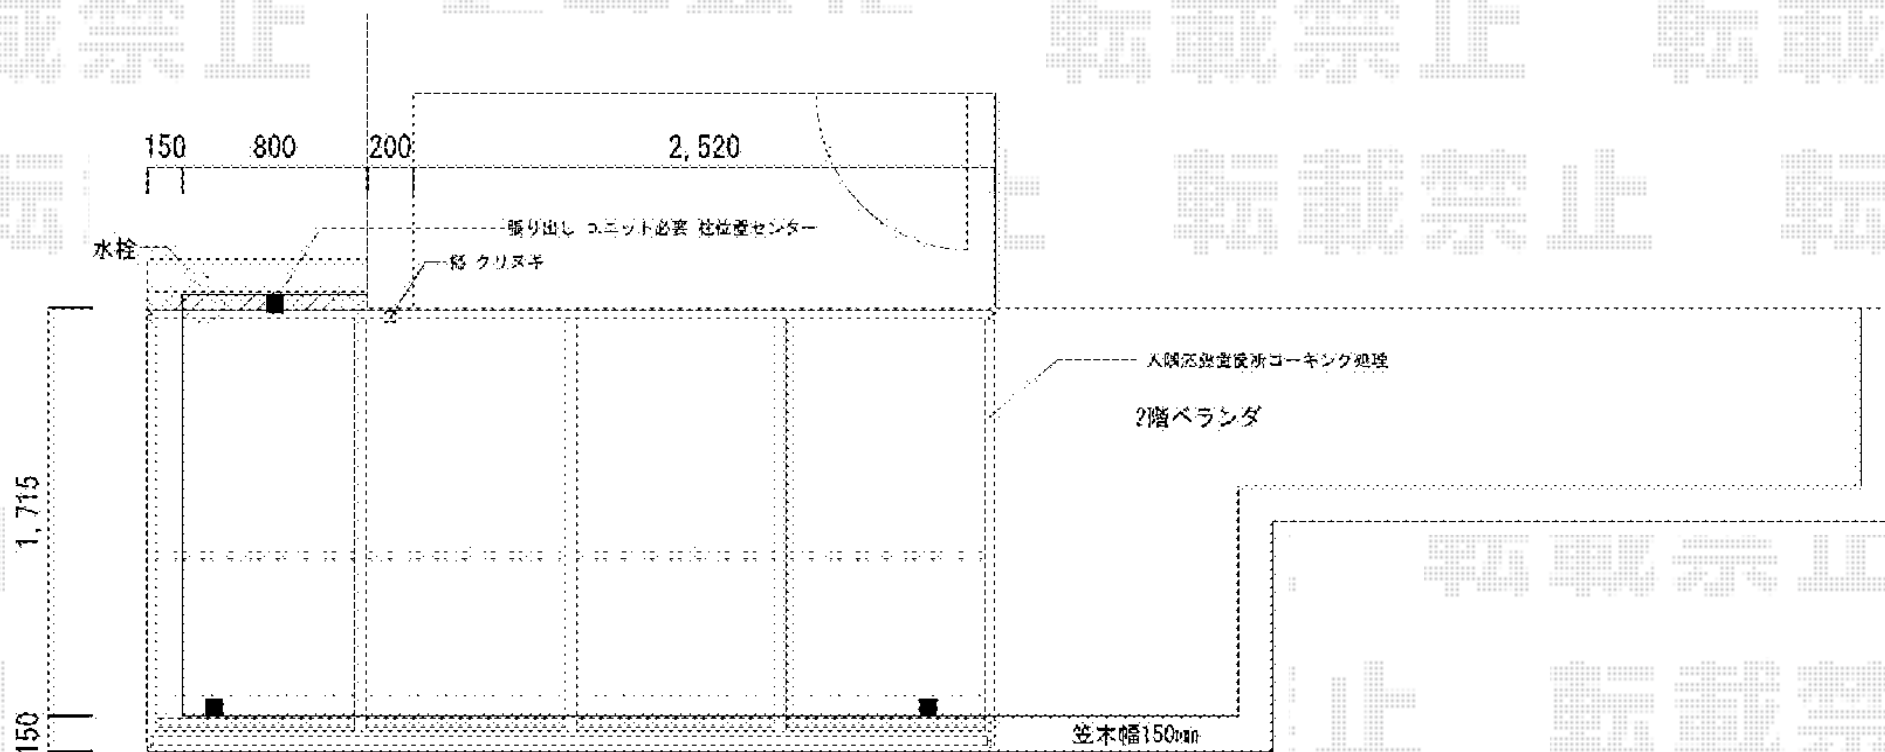

ヴェクターテラス F型 屋根タイプ 単体 積雪～20cm対応

YKK AP ヴェクターテラス F型
間口=関東間2.0間 (柱芯々3,358mm 屋根幅3,670mm)
出幅=4尺 (1,170mm)
色: ピュアシルバー
屋根材: ポリカーボネート (スモークブラウン)
柱仕様: 柱奥行移動タイプ (柱3本)
施工方法: 下止め仕様
躯体式バルコニー用部品箱: Bタイプ/中間用×3
追加部材: 張り出し部材一式

現場状況や作図制限により概略図の内容と多少の違いが生じることがございます。
施工時は、現場優先とさせて頂きたく思いますので、お立会い頂き、
最終のご指示のほど、何卒、宜しくお願い致します。

EX-SHOP
HTTP://WWW.EX-SHOP.NET

担当: 伏見