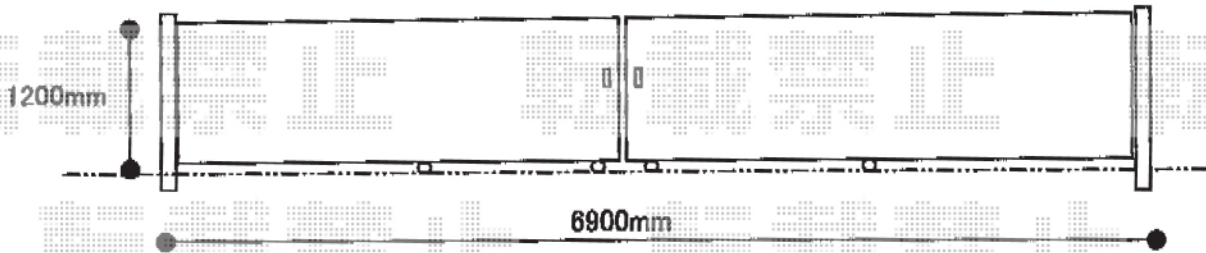

トリップゲート PB型 ノンレール 両開き

側面図

Value Select トリップゲート PB型 ノンレール 両開き
開口幅=6,940mm
全幅=7,040mm (35S+35M)
たたみ幅=400×2
高さ=1,200mm
色：ブラック
キャスター数：4箇所
落棒数：4本

現場状況や作図制限により概略図の内容と多少の違いが生じることがございます。
施工時は、現場優先とさせていただきますので、お立会い頂き、
最終のご指示のほど、何卒、宜しくお願い致します。