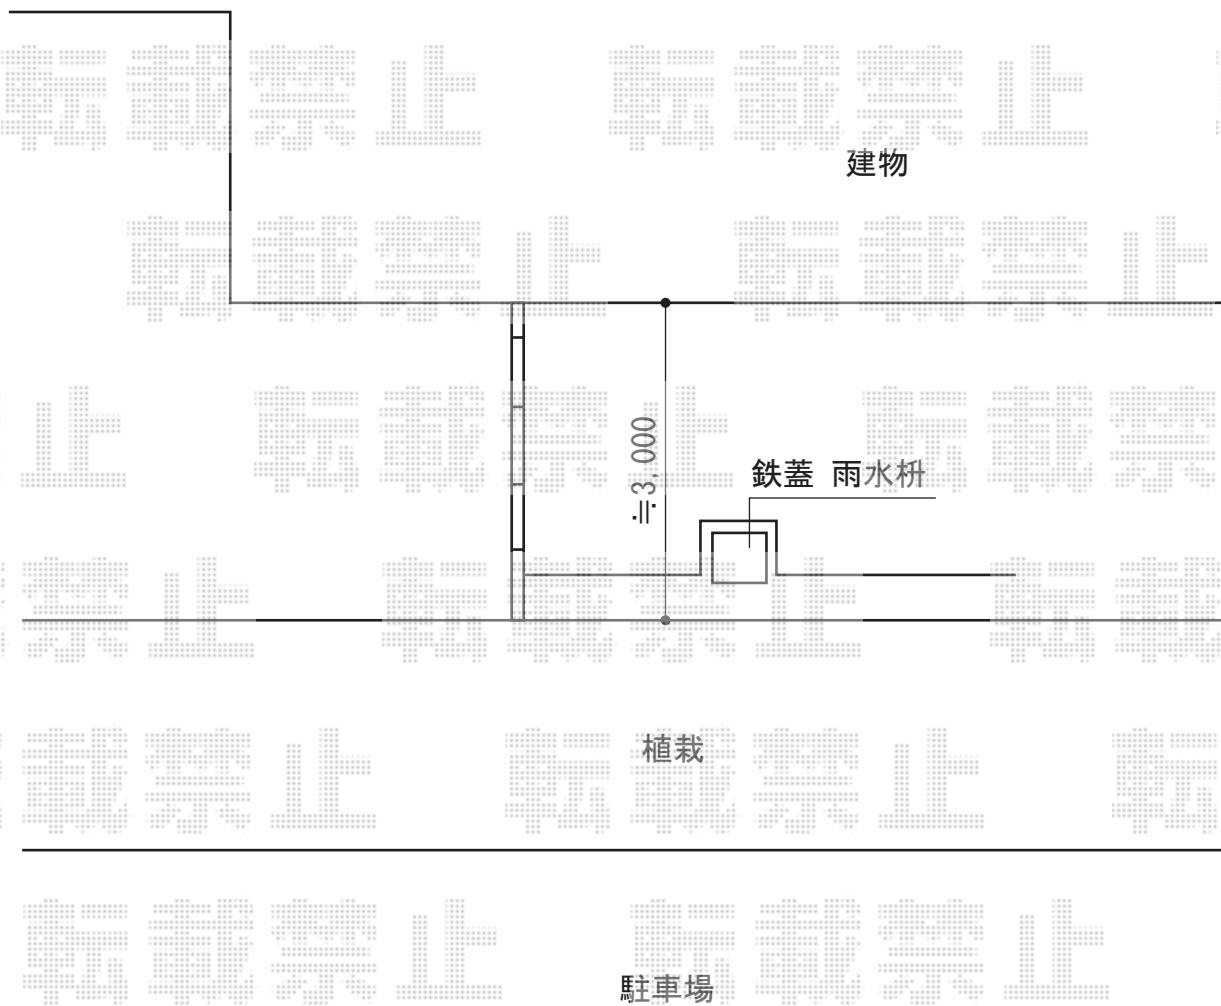

カーブパークシグマIII パネル3面囲い 積雪~20cm対応

トステム カーブパークシグマIII パネル3面囲い 積雪~20cm対応
幅=2,101mm
奥行=5,686mm
色：シャイングレー
屋根材：ポリカーボネート（ブルースモーク）
柱仕様：標準柱仕様（有効高 約1,812mm）

現場状況や作図制限により概略図の内容と多少の違いが生じることがございます。
施工時は、現場優先とさせて頂きたく思いますので、お立会い頂き、
最終のご指示のほど、何卒、宜しくお願い致します。