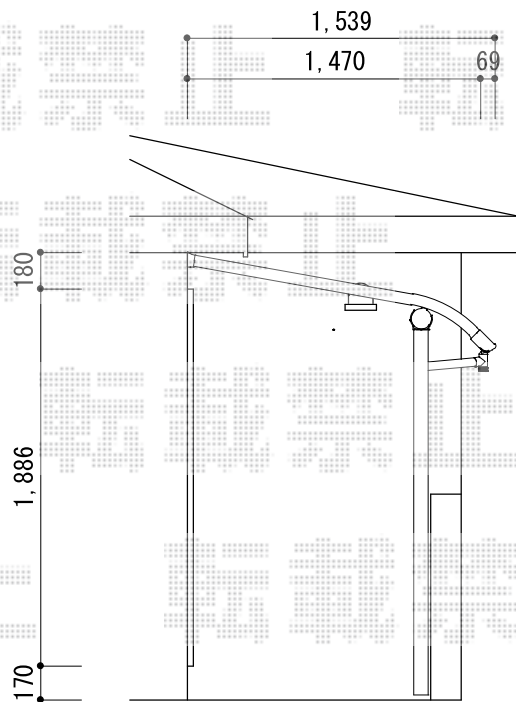

プレシオステラス R型 屋根タイプ 単体 積雪～20cm対応

Value Select プレシオステラス R型 屋根タイプ 単体 積雪～20cm対応
間口=関東間1.5間 (柱芯々2,575mm 屋根幅2,760mm)
出幅=5尺 (1,470mm)
色: ノーブルステン
屋根材: ポリカーボネート (ガラスマット)
柱仕様: 柱奥行移動タイプ (柱2本)
施工方法: 下止め仕様
躯体式バルコニー取付部品: 中間用×2

Value Select 吊り下げ式物干し 標準2本入
色: プラチナステン
数量: 1セット

現場状況や作図制限により概略図の内容と多少の違いが生じることがございます。
施工時は、現場優先とさせて頂きたく思いますので、お立会い頂き、
最終のご指示のほど、何卒、宜しくお願い致します。

EX-SHOP
HTTP://WWW.EX-SHOP.NET

担当: 柘田

全ての著作権は、エクスショップに帰属します。当社とのお取引目的外の使用・複製・転載禁止となっております。