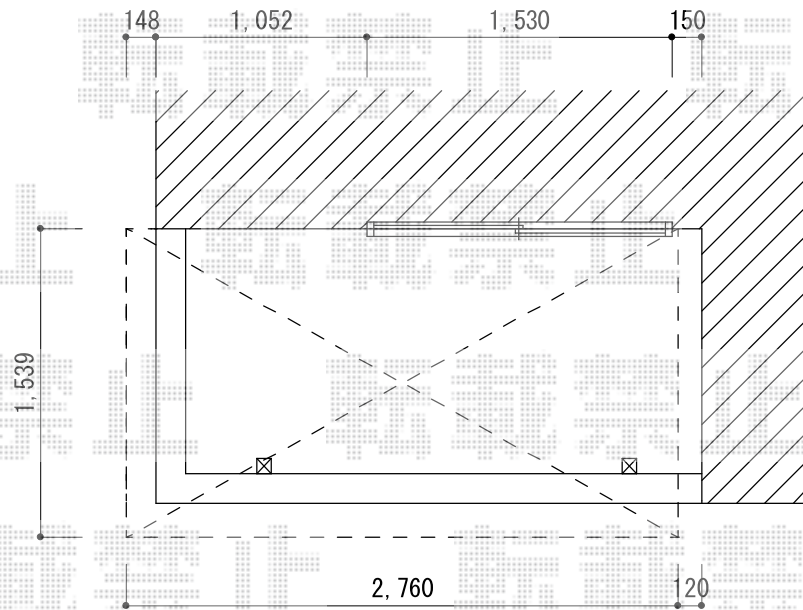

プレシオステラス R型 屋根タイプ 単体 積雪～20cm対応

Value Select プレシオステラス R型 屋根タイプ 単体 積雪～20cm対応
間口=関東間1.5間 (柱芯々2,575mm 屋根幅2,760mm)
出幅=5尺 (1,470mm)
色: ノーブルステン
屋根材: ポリカーボネート (ガラスマット)
柱仕様: 柱奥行移動タイプ (柱2本)
施工方法: 下止め仕様
躯体式バルコニー取付部品: 中間用×2