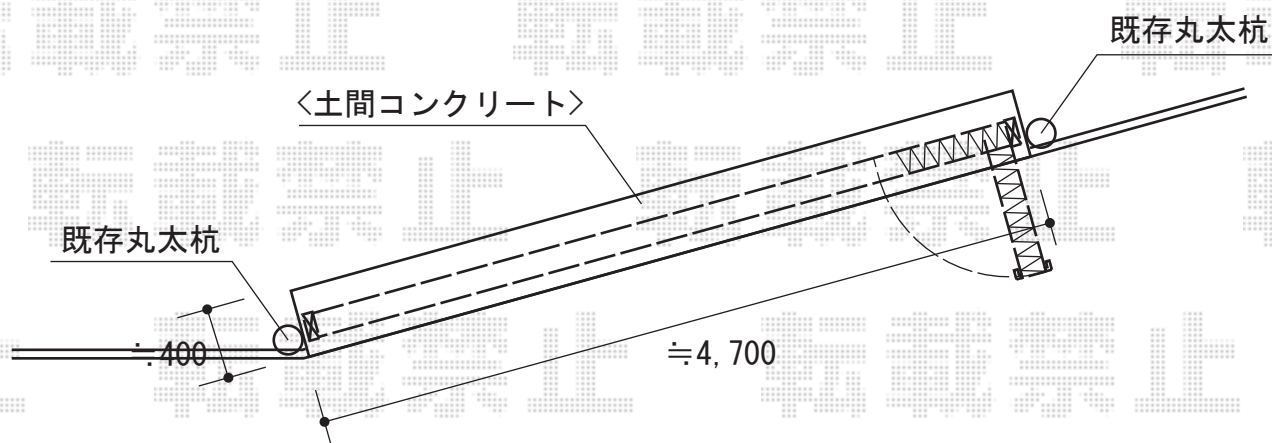

トリップゲート ペットガード型 ノンレール 片開き 47S

Value Select トリップゲート ペットガード型 ノンレール 片開き 47S
開口幅=4,663mm
全幅=4,763mm
たたみ幅=888mm
高さ=1,200mm
色：ステンカラー
キャスター数：3箇所
落棒数：2本

現場状況や作図制限により概略図の内容と多少の違いが生じることがございます。
施工時は、現場優先とさせて頂きたく思いますので、お立会い頂き、
最終のご指示のほど、何卒、宜しくお願い致します。