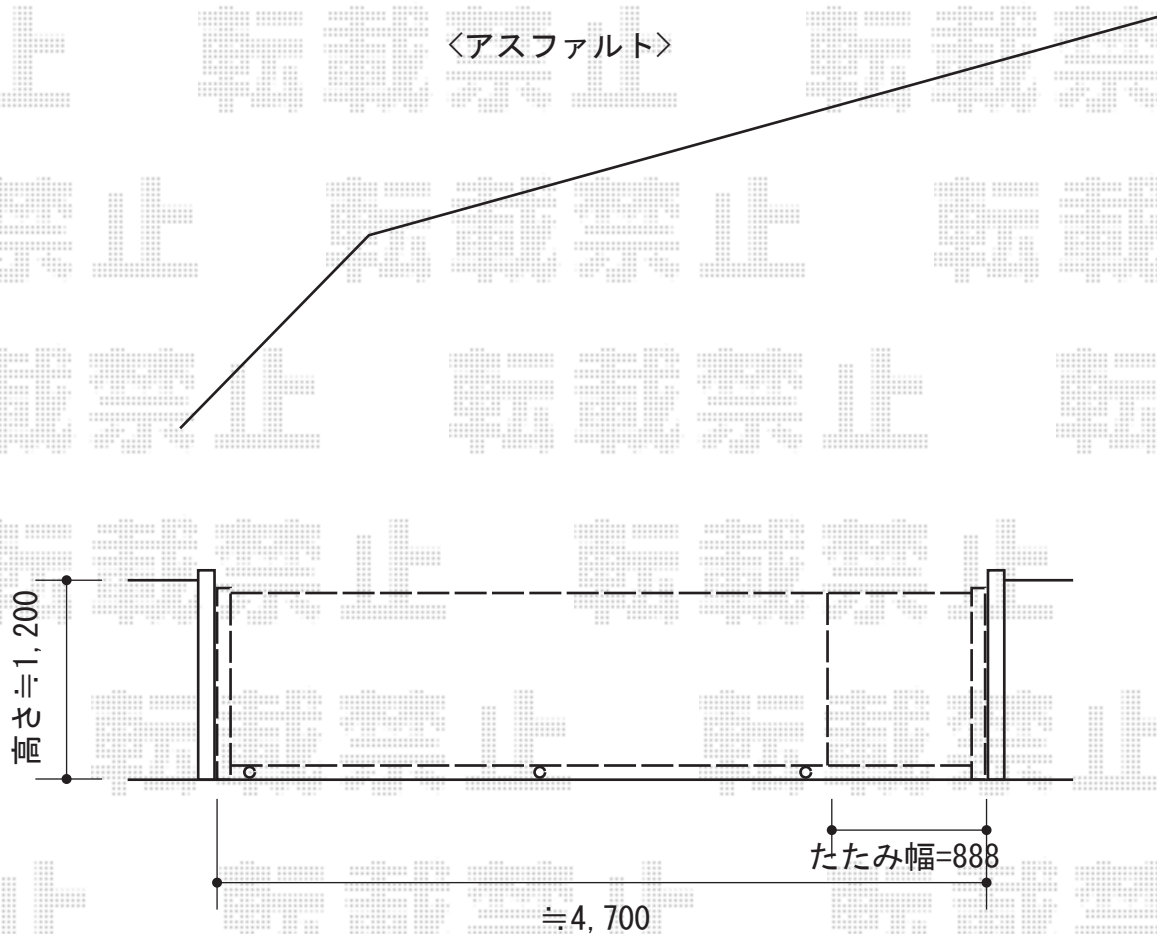

トリップゲート ペットガード型 ノンレール 片開き 47S

Value Select トリップゲート ペットガード型 ノンレール 片開き 47S
開口幅=4,663mm
全幅=4,763mm
たたみ幅=888mm
高さ=1,200mm
色：ステンカラー
キャスター数：3箇所
落棒数：2本

現場状況や作図制限により概略図の内容と多少の違いが生じることがございます。
施工時は、現場優先とさせて頂きたく思いますので、お立会い頂き、
最終のご指示のほど、何卒、宜しくお願い致します。